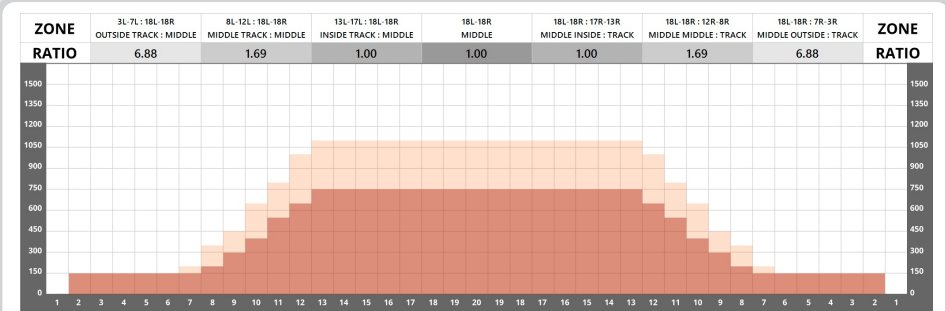

# 2021 USBC JUNIOR GOLD YOUTH OPEN

<b>DISTANCE:</b>	<b>41 FEET</b>	<b>VOLUME:</b>	<b>24.9 mL</b>
<b>RATIO:</b>	<b>6.88</b>	<b>FORWARD:</b>	<b>17.25 mL</b>
<b>DROP BRUSH:</b>	<b>37 FEET</b>	<b>REVERSE:</b>	<b>7.65 mL</b>
<b>TANKS:</b>	<b>Kegel</b>	<b>PUMP:</b>	<b>50µL</b>

### FORWARD LOADS DATA

#	START	STOP	LOADS	MICS	SPEED	BUFF	TANK	DISTANCE	T.OIL
1	2L	2R	3	50	14	3	A - Kegel	0 → 4	5,550
2	8L	8R	1	50	14	3	A - Kegel	4 → 6	1,250
3	9L	9R	2	50	14	3	A - Kegel	6 → 10	2,300
4	10L	10R	2	50	14	3	A - Kegel	10 → 14	2,100
5	11L	11R	3	50	14	3	A - Kegel	14 → 20	2,850
6	12L	12R	2	50	18	3	A - Kegel	20 → 25	1,700
7	13L	13R	2	50	18	3	A - Kegel	25 → 30	1,500
8	2L	2R	0	50	22	3	A - Kegel	30 → 41	0

### REVERSE LOADS DATA

#	START	STOP	LOADS	MICS	SPEED	BUFF	TANK	DISTANCE	T.OIL
1	2L	2R	0	50	30	3	A - Kegel	37 → 30	0
2	12L	12R	2	50	22	3	A - Kegel	30 → 24	1,700
3	10L	10R	2	50	22	3	A - Kegel	24 → 18	2,100
4	8L	8R	2	50	22	3	A - Kegel	18 → 12	2,500
5	7L	7R	1	50	18	3	A - Kegel	12 → 9	1,350
6	2L	2R	0	50	14	3	A - Kegel	9 → 0	0