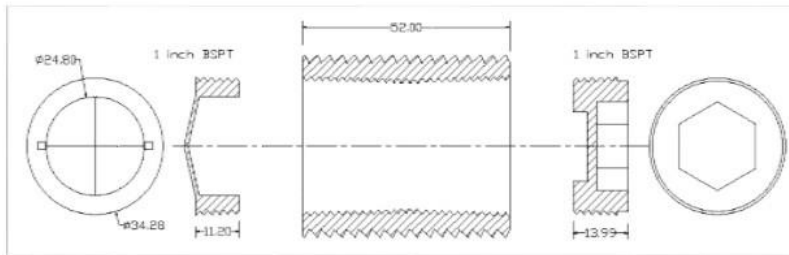

# Grout-Lube Check Valves

**1 inch Check Valve, Plug & Pipe Wall Insert**

**1 1/2" Witches Hat & Pipe Wall Insert**

**2" Witches Hat Type Check Valves**

**2" Flapper Type Check Valve**