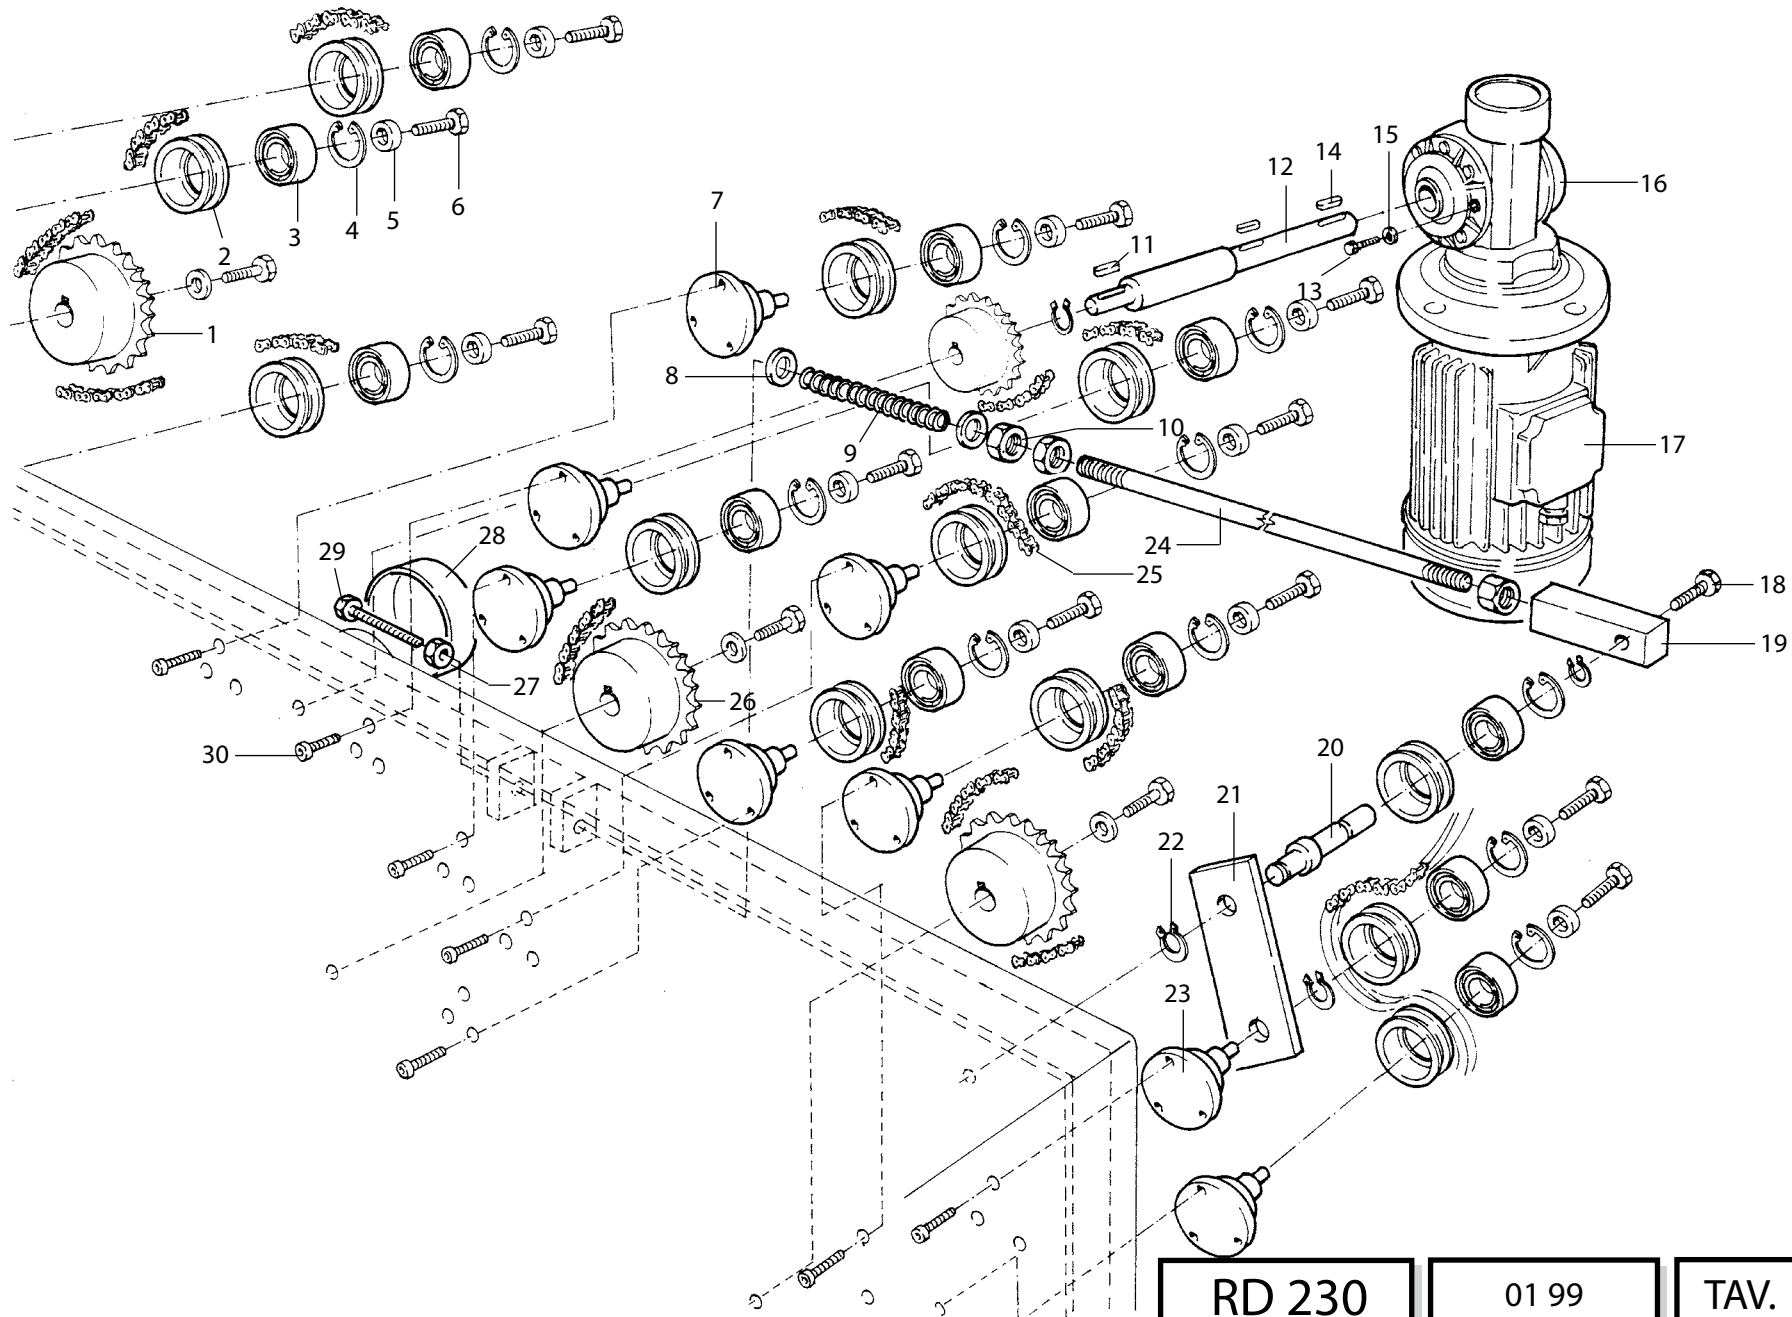

RD 230

01 99

TAV. 147

RF.	CODE			QUANTITA'
	RD 230			QUANTITY QUANTITE MENGE CANTIDAD
1	6621045	6004-2RS		3
2	6735038			12
3	8130198			12
4	8030039			12
5	8715404			15
6	8885078			20
7	6606107			10
8	8715006			2
9	6481095			1
10	8153039			3
11	8101144			4
12	6019940			1
13	8885084			4
14	8101158			2
15	8715402			4
16	8701010			1
17	8476...			1
18	8885124			1
19	6042015			1
20	6606108			1
21	6617374			1
22	8023147			1
23	6606109			1
24	6052039			1
25	8098704			1
26	6621044			1
27	8153037			1
28	6070700			1
29	8885117			1
30	8885080			40

RF.	CODE			QUANTITA'
	RD 230			QUANTITY QUANTITE MENGE CANTIDAD

RF.	CODE			QUANTITA'
	RD 230			QUANTITY QUANTITE MENGE CANTIDAD

RD 230

01 99

TAV. 147