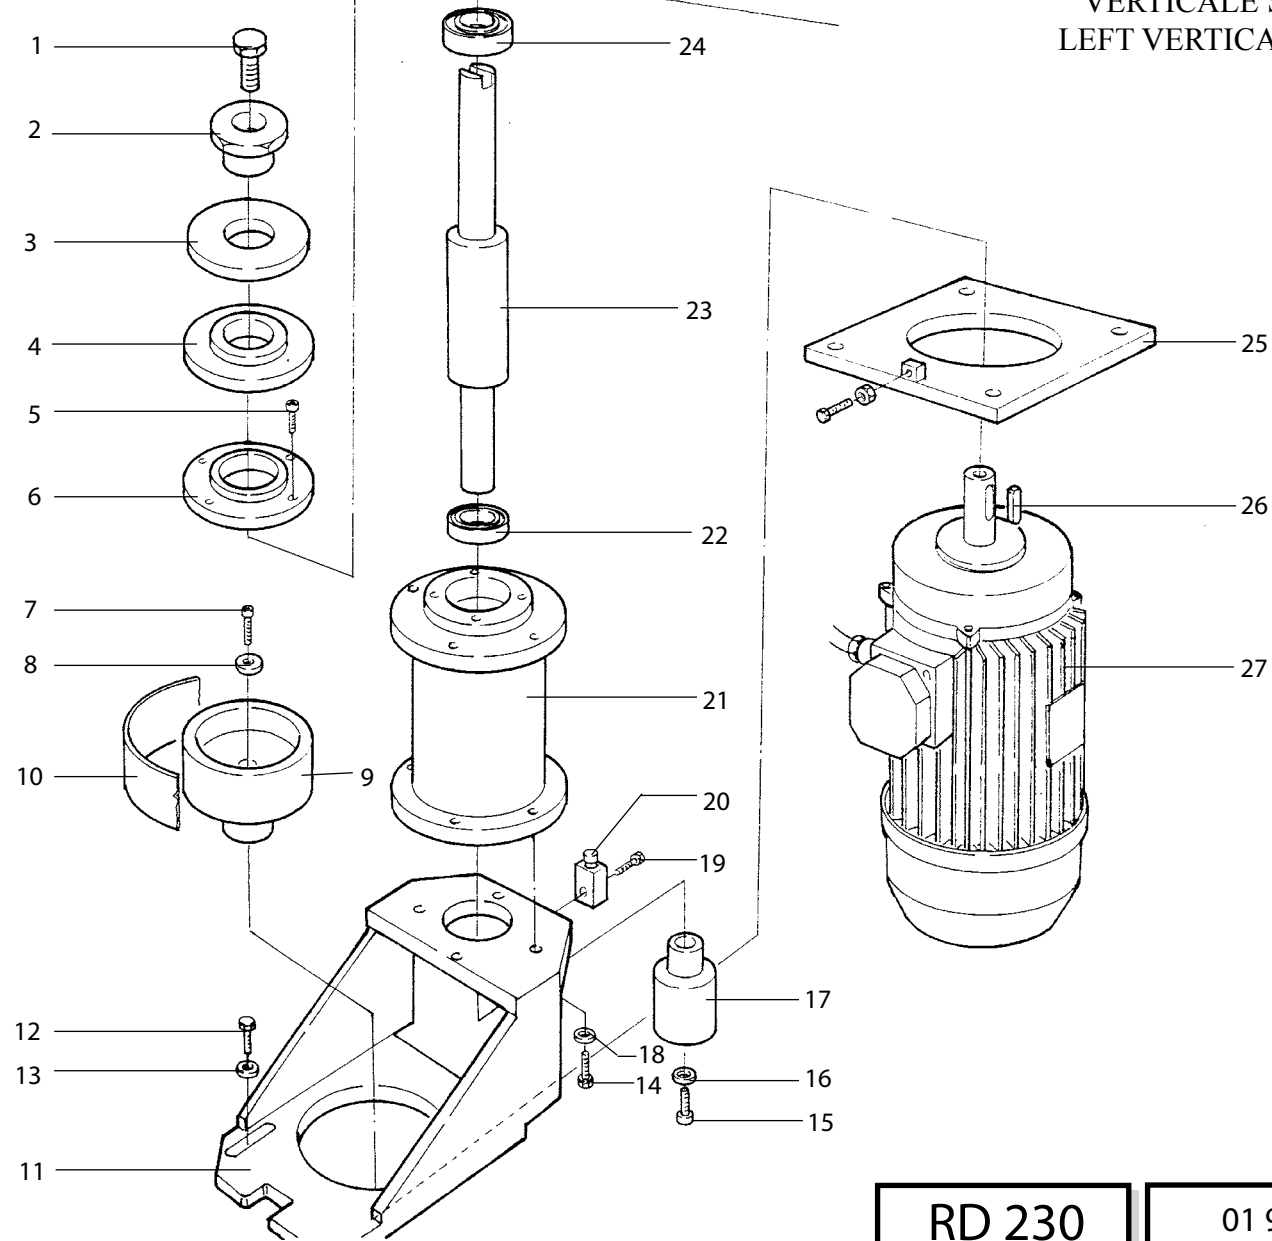

VERTICALE SINISTRO
LEFT VERTICAL SPINDLE

RD 230

01 99

TAV. 144

RF.	CODE			QUANTITA'
	RD 230			QUANTITY QUANTITE MENGE CANTIDAD
1	8886156			1
2	6152017			1
3	6022527			1
4	6022524			1
5	8883062			4
6	6255053			1
7	8883132			1
8	8715503			1
9	6642072			1
10	8102300	HABASIT F1	692X60	1
11	6617357			1
12	8885103			4
13	8715501			4
14	8883129			4
15	8883132			1
16	6725367			1
17	6642073			1
18	8715501			4
19	8885080			1
20	6606030			1
21	6785390			1
22	8130225	6207-2RS		1
23	6020126			1
24	8130226	6208-2RS		
25	6617354			1
26	8101162			1
27	8478...			1

RF.	CODE			QUANTITA'
	RD 230			QUANTITY QUANTITE MENGE CANTIDAD

RF.	CODE			QUANTITA'
	RD 230			QUANTITY QUANTITE MENGE CANTIDAD

RD 230

01 99

TAV. 144