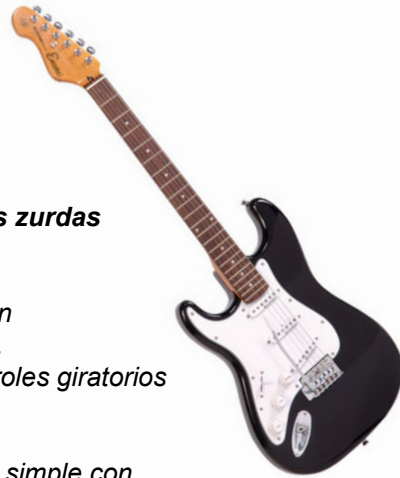

A close-up, low-angle shot of a guitar neck, showing the fretboard and strings. A bright pink guitar pick is resting on the strings. The background is blurred, showing the body of the guitar.

MEGA MUSIC STORE

Para ver el video click en el link
<https://goo.gl/njZqed>

Color: Negro Cromo con acabado brillante.

Escala: 25 1/2"

Cuerdas: 6 cuerdas.

Madera: Cuello de maple atornillado y cuerpo de Tilo

Controles: 1 Volume/ 1 Tone

Trastes: 24 trastes de plata niquelada.

Pastillas: 2 Diseño DMT.

Puente: Tune-O-Matic

**GUITARRAS
MONTAG**

**MONTAG
MOTAGMEG30**

**USD: \$282 (EFECTIVO)
USD: \$305 (TARJETA)**

*Color: Negro y Rojo con acabado brillante.
Escala: 25"
Cuerdas: 6 cuerdas.
Madera: Cuello de maple canadiense atorinillado y cuerpo de Aliso
Controles: Schaller M6 Klemm.
Trastes: 24 trastes de plata niquelada.
Pastillas: EMG 60 - EMG 81
Puente: Tune-O-Matic*

ENGORE GUITARRAS

ENCORE
LH E6 GLOSS BLACK (IZQUIERDO)
(LH-E6BLK)

USD: \$ 204 (EFECTIVO)
USD: \$ 220 (TARJETA)

Guitarra Encore, diseñada para personas zurdas
Cuerdas: 4 cuerdas
Color: Negro brillante
Madera: Arce de perfil vintage con diapason abovedado de palo de rosa de 10" de radio.
Controles: Volumen tradicional, tono, controles giratorios de tono
Trastes: 22 trastes de plata niquelada
Pastillas: 3 pastillas Guitar Tech de bobina simple con piezas polares expuestas
Incluye Estuche