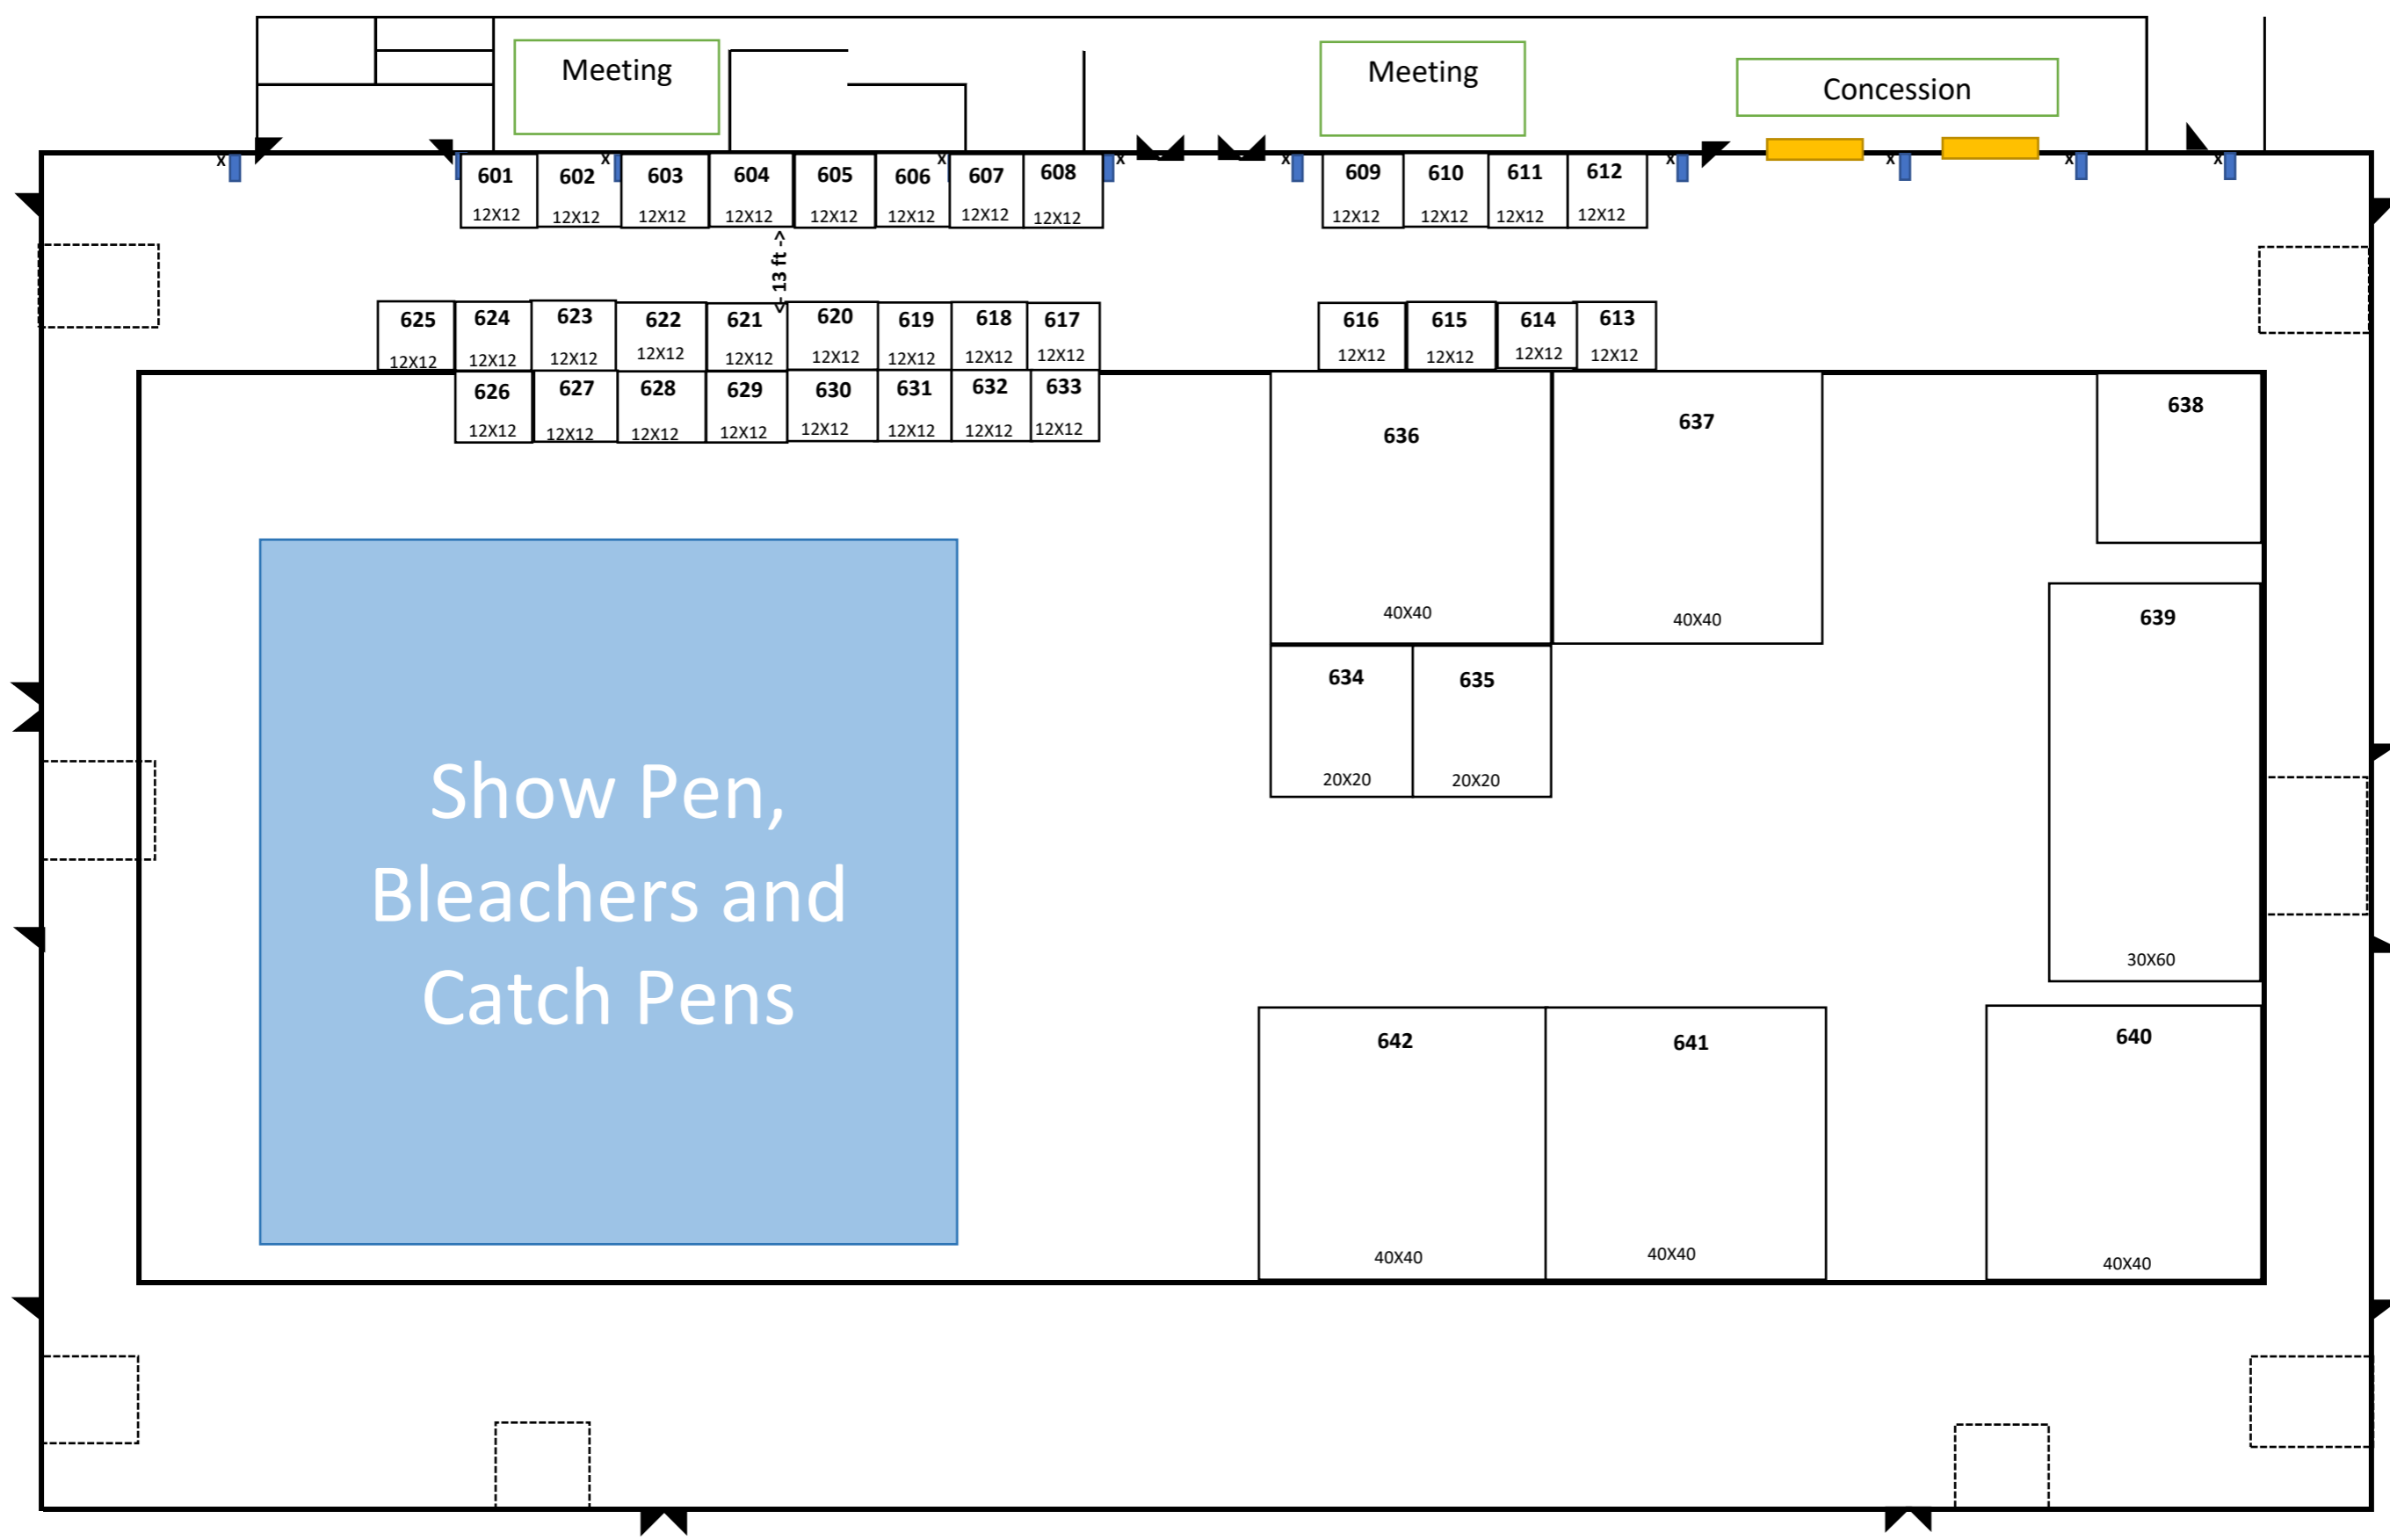

North Building-East Side

North Building-West Side

Meeting

Meeting

Concession

601	602	603	604	605	606	607	608
12X12	12X12	12X12	12X12	12X12	12X12	12X12	12X12

609	610	611	612
12X12	12X12	12X12	12X12

625	624	623	622	621	620	619	618	617
12X12	12X12	12X12	12X12	12X12	12X12	12X12	12X12	12X12
626	627	628	629	630	631	632	633	
12X12	12X12	12X12	12X12	12X12	12X12	12X12	12X12	

616	615	614	613
12X12	12X12	12X12	12X12

636 40X40	637 40X40	638
634 20X20	635 20X20	639 30X60
642 40X40	641 40X40	640 40X40

Show Pen,
Bleachers and
Catch Pens

13 ft