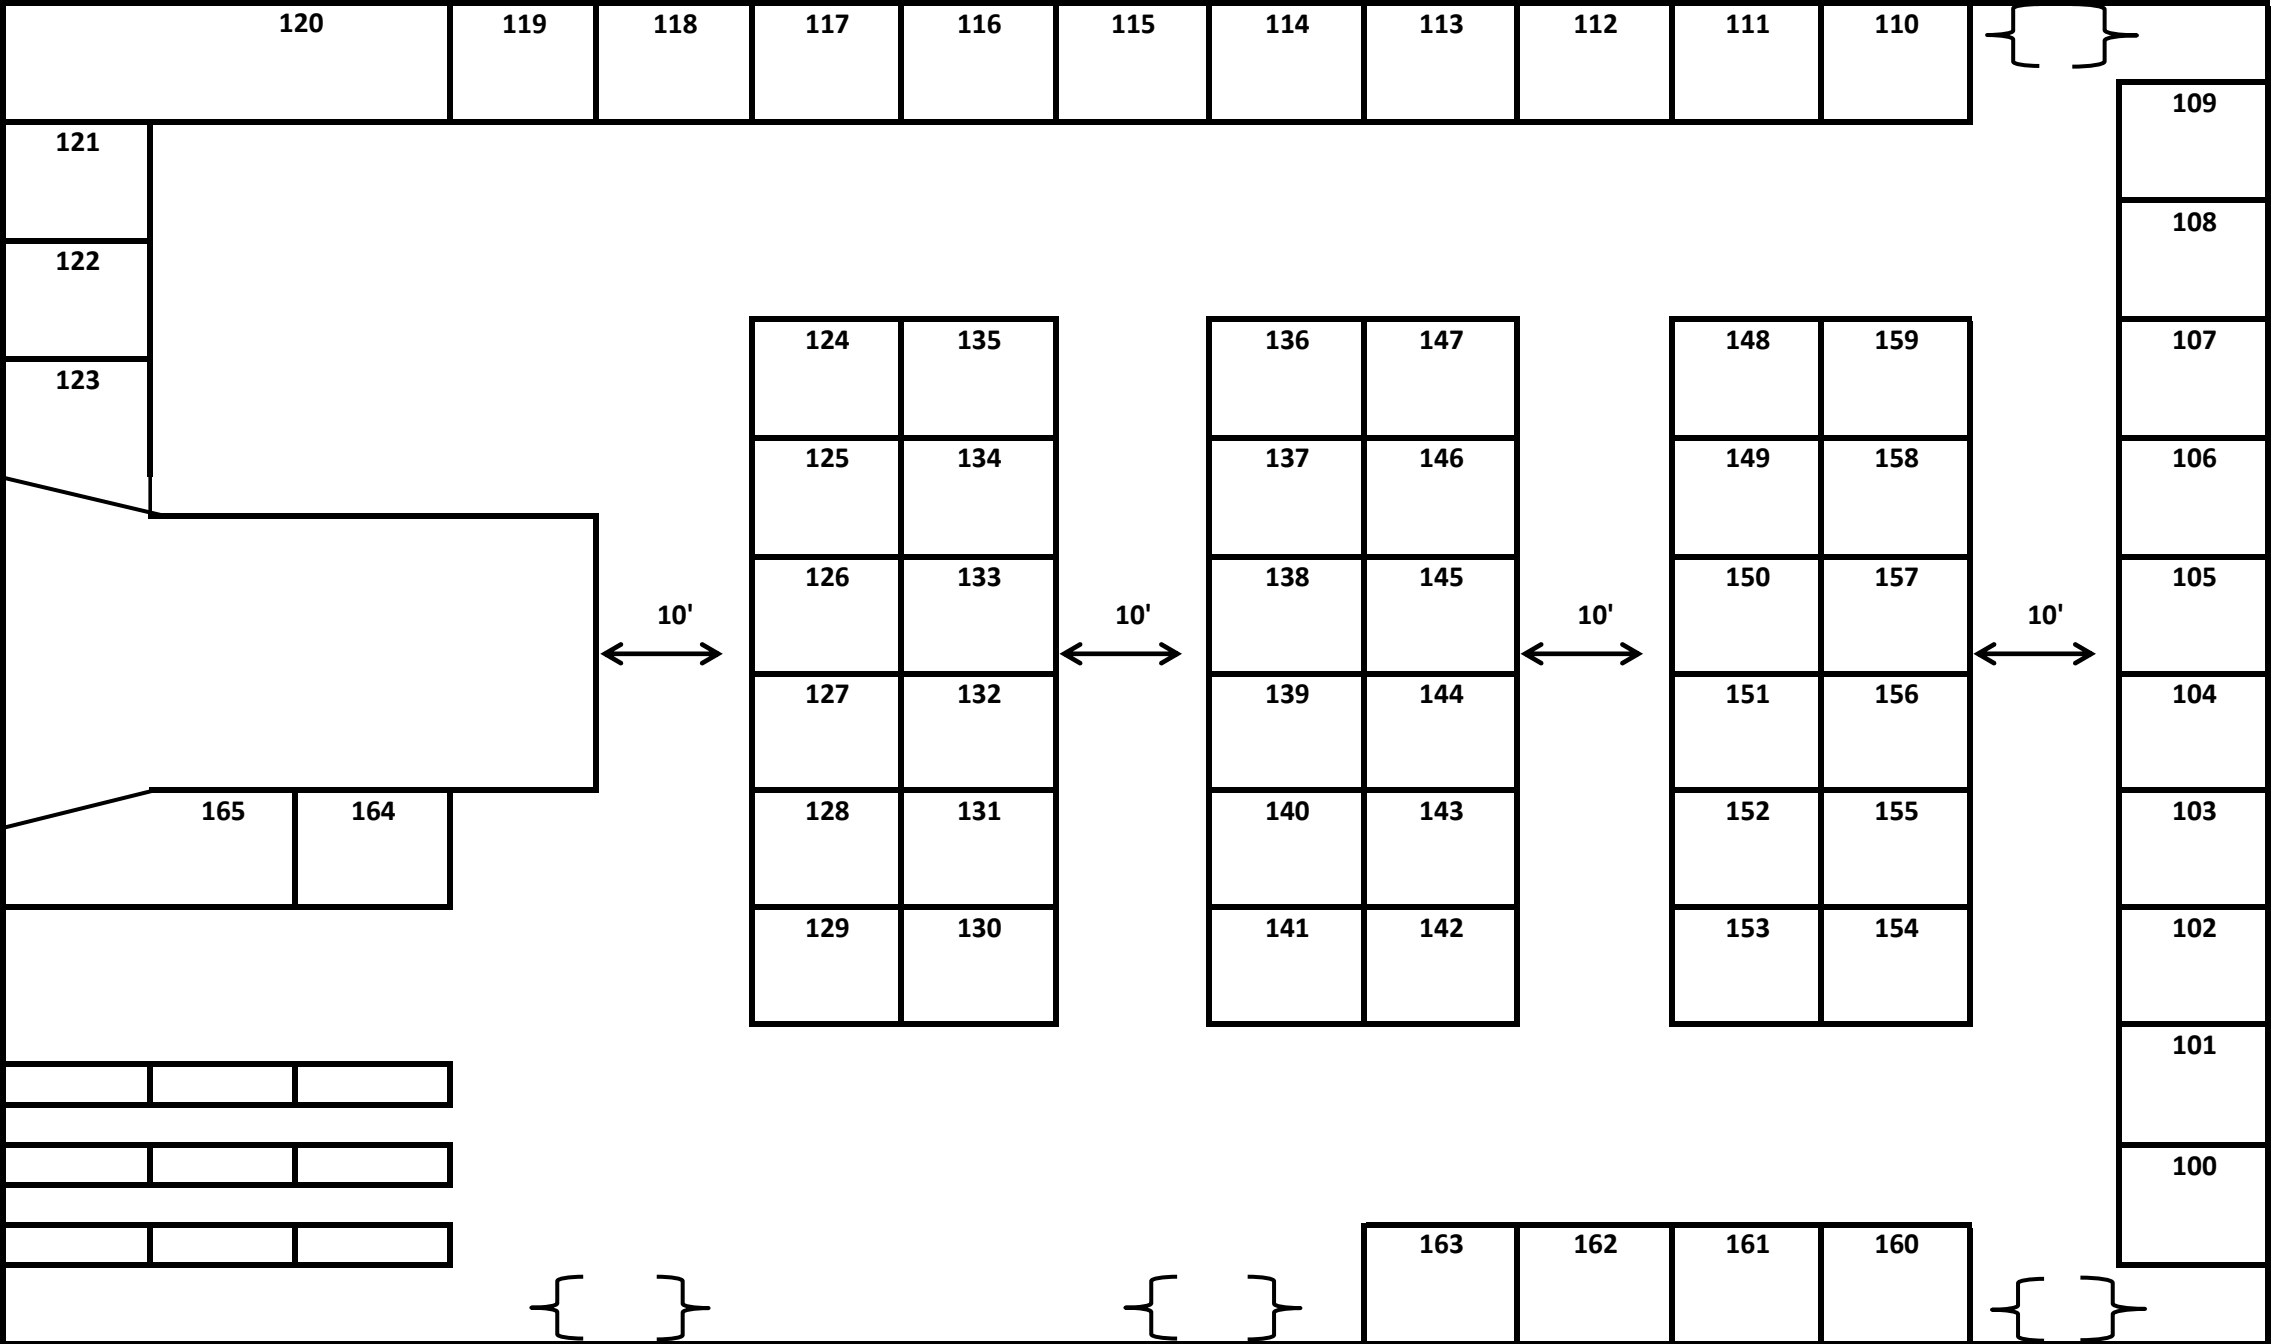

North Building-East Side

North Building-West Side

Meeting

Meeting

Concession

601	602	603	604	605	606	607	608
12X12	12X12	12X12	12X12	12X12	12X12	12X12	12X12

609	610	611	612
12X12	12X12	12X12	12X12

625	624	623	622	621	620	619	618	617
12X12	12X12	12X12	12X12	12X12	12X12	12X12	12X12	12X12
626	627	628	629	630	631	632	633	
12X12	12X12	12X12	12X12	12X12	12X12	12X12	12X12	

616	615	614	613
12X12	12X12	12X12	12X12

636 40X40	637 40X40	638
634 20X20	635 20X20	639 30X60
642 40X40	641 40X40	640 40X40

Show Pen,
Bleachers and
Catch Pens

13 ft