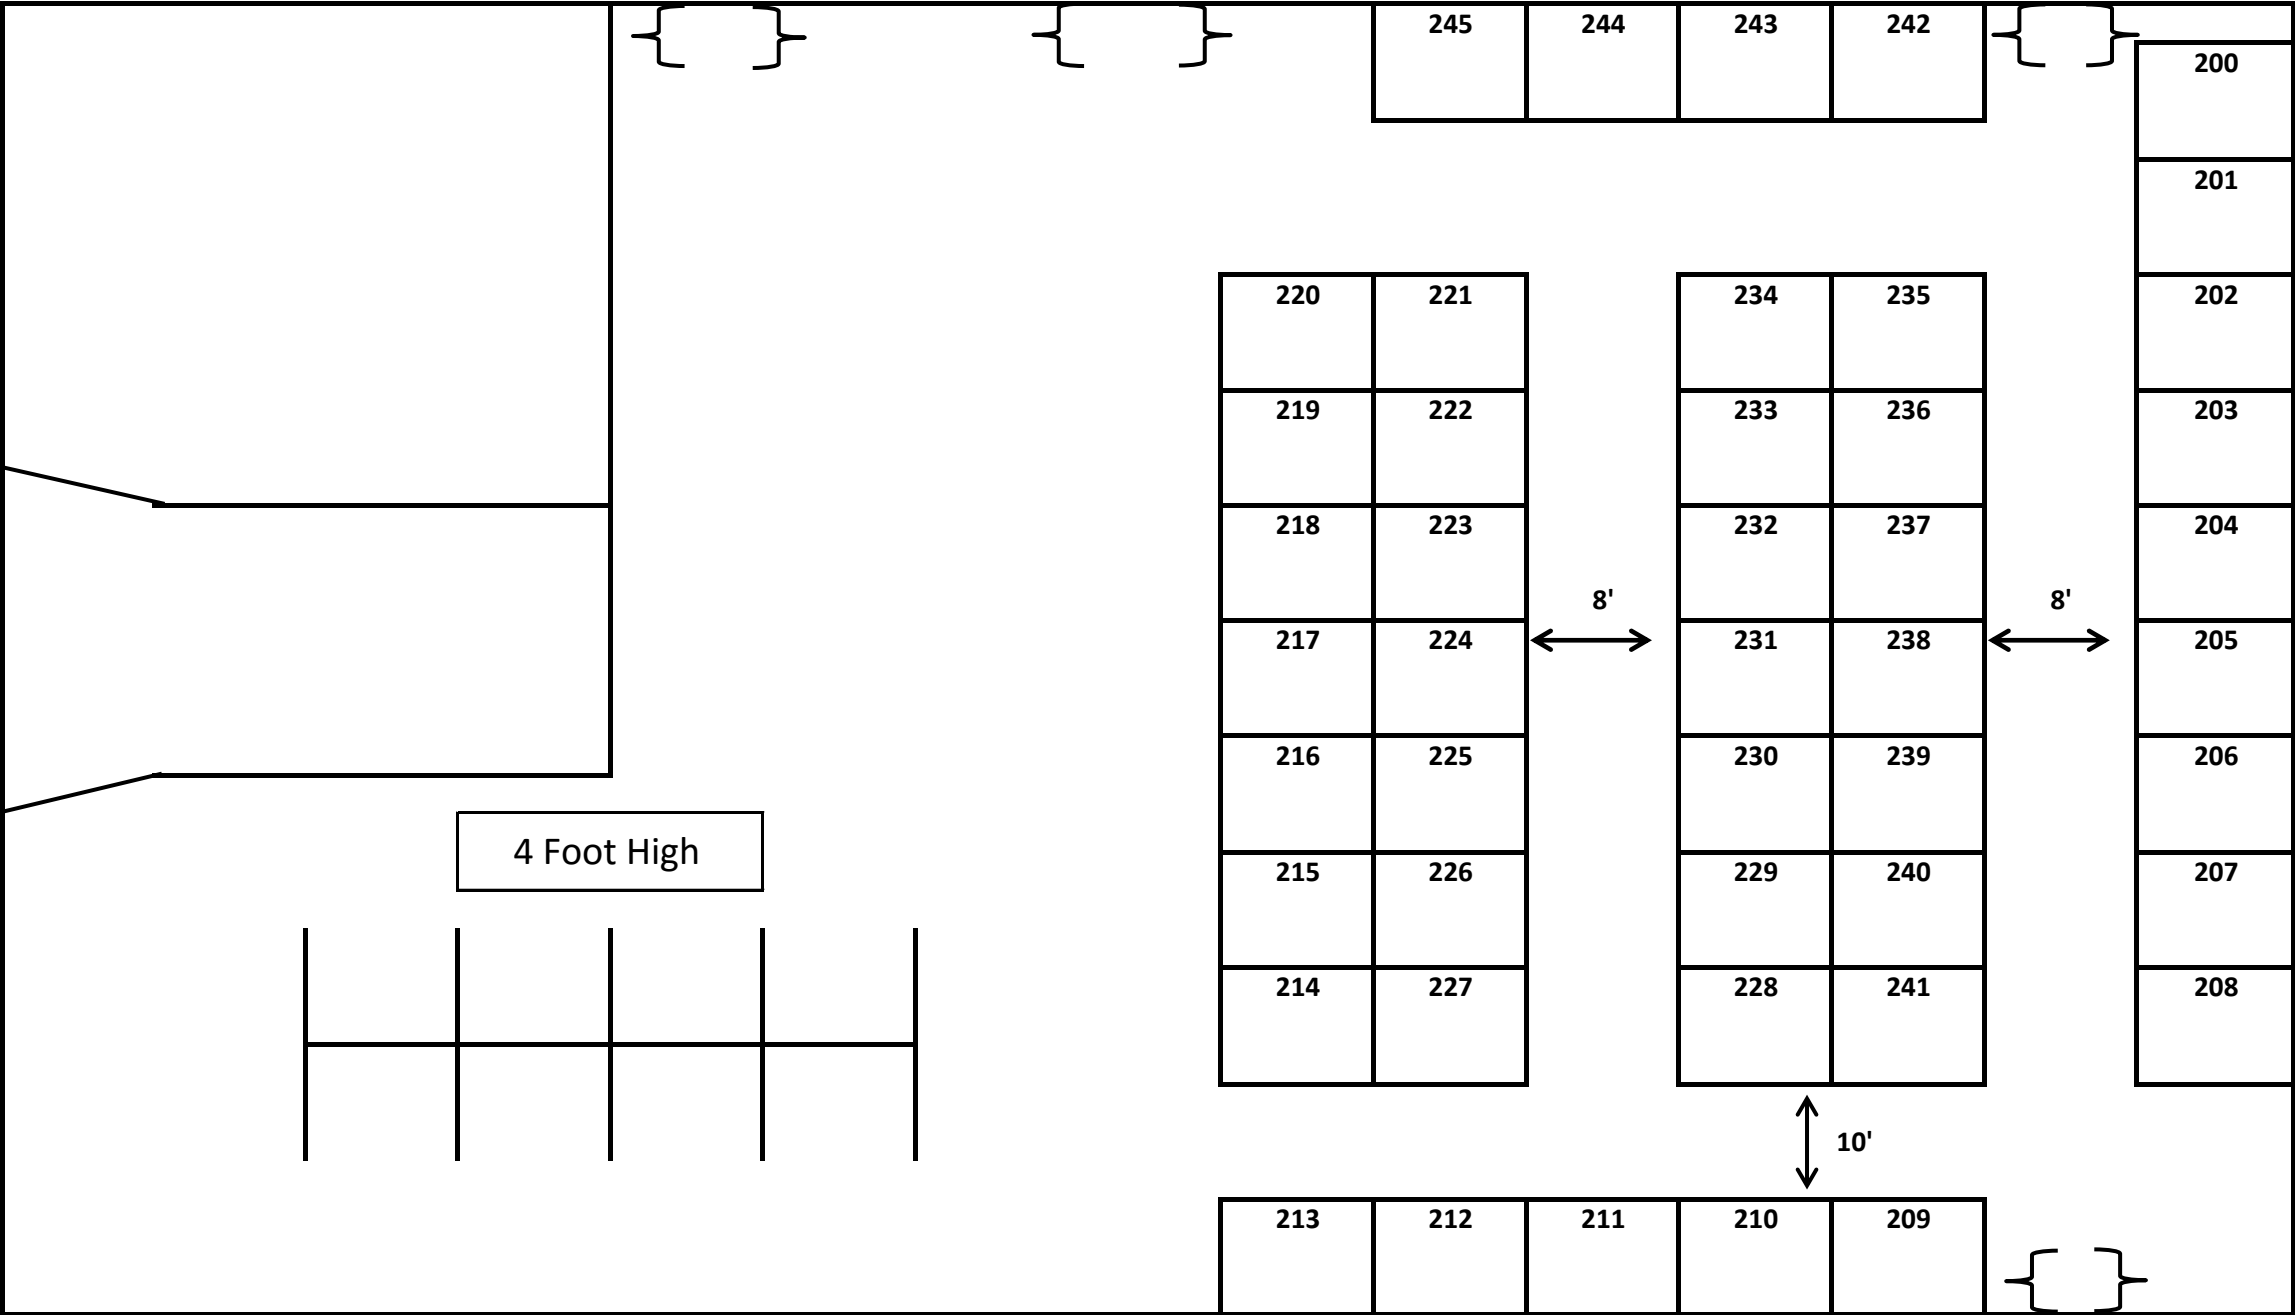

North Building-East Side

North Building-West Side

Meeting

Meeting

Concession

601	602	603	604	605	606	607	608
12X12	12X12	12X12	12X12	12X12	12X12	12X12	12X12

609	610	611	612
12X12	12X12	12X12	12X12

625	624	623	622	621	620	619	618	617
12X12	12X12	12X12	12X12	12X12	12X12	12X12	12X12	12X12
626	627	628	629	630	631	632	633	
12X12	12X12	12X12	12X12	12X12	12X12	12X12	12X12	

616	615	614	613
12X12	12X12	12X12	12X12

636 40X40	637 40X40	638
634 20X20	635 20X20	639 30X60
642 40X40	641 40X40	640 40X40

Show Pen,
Bleachers and
Catch Pens

13 ft