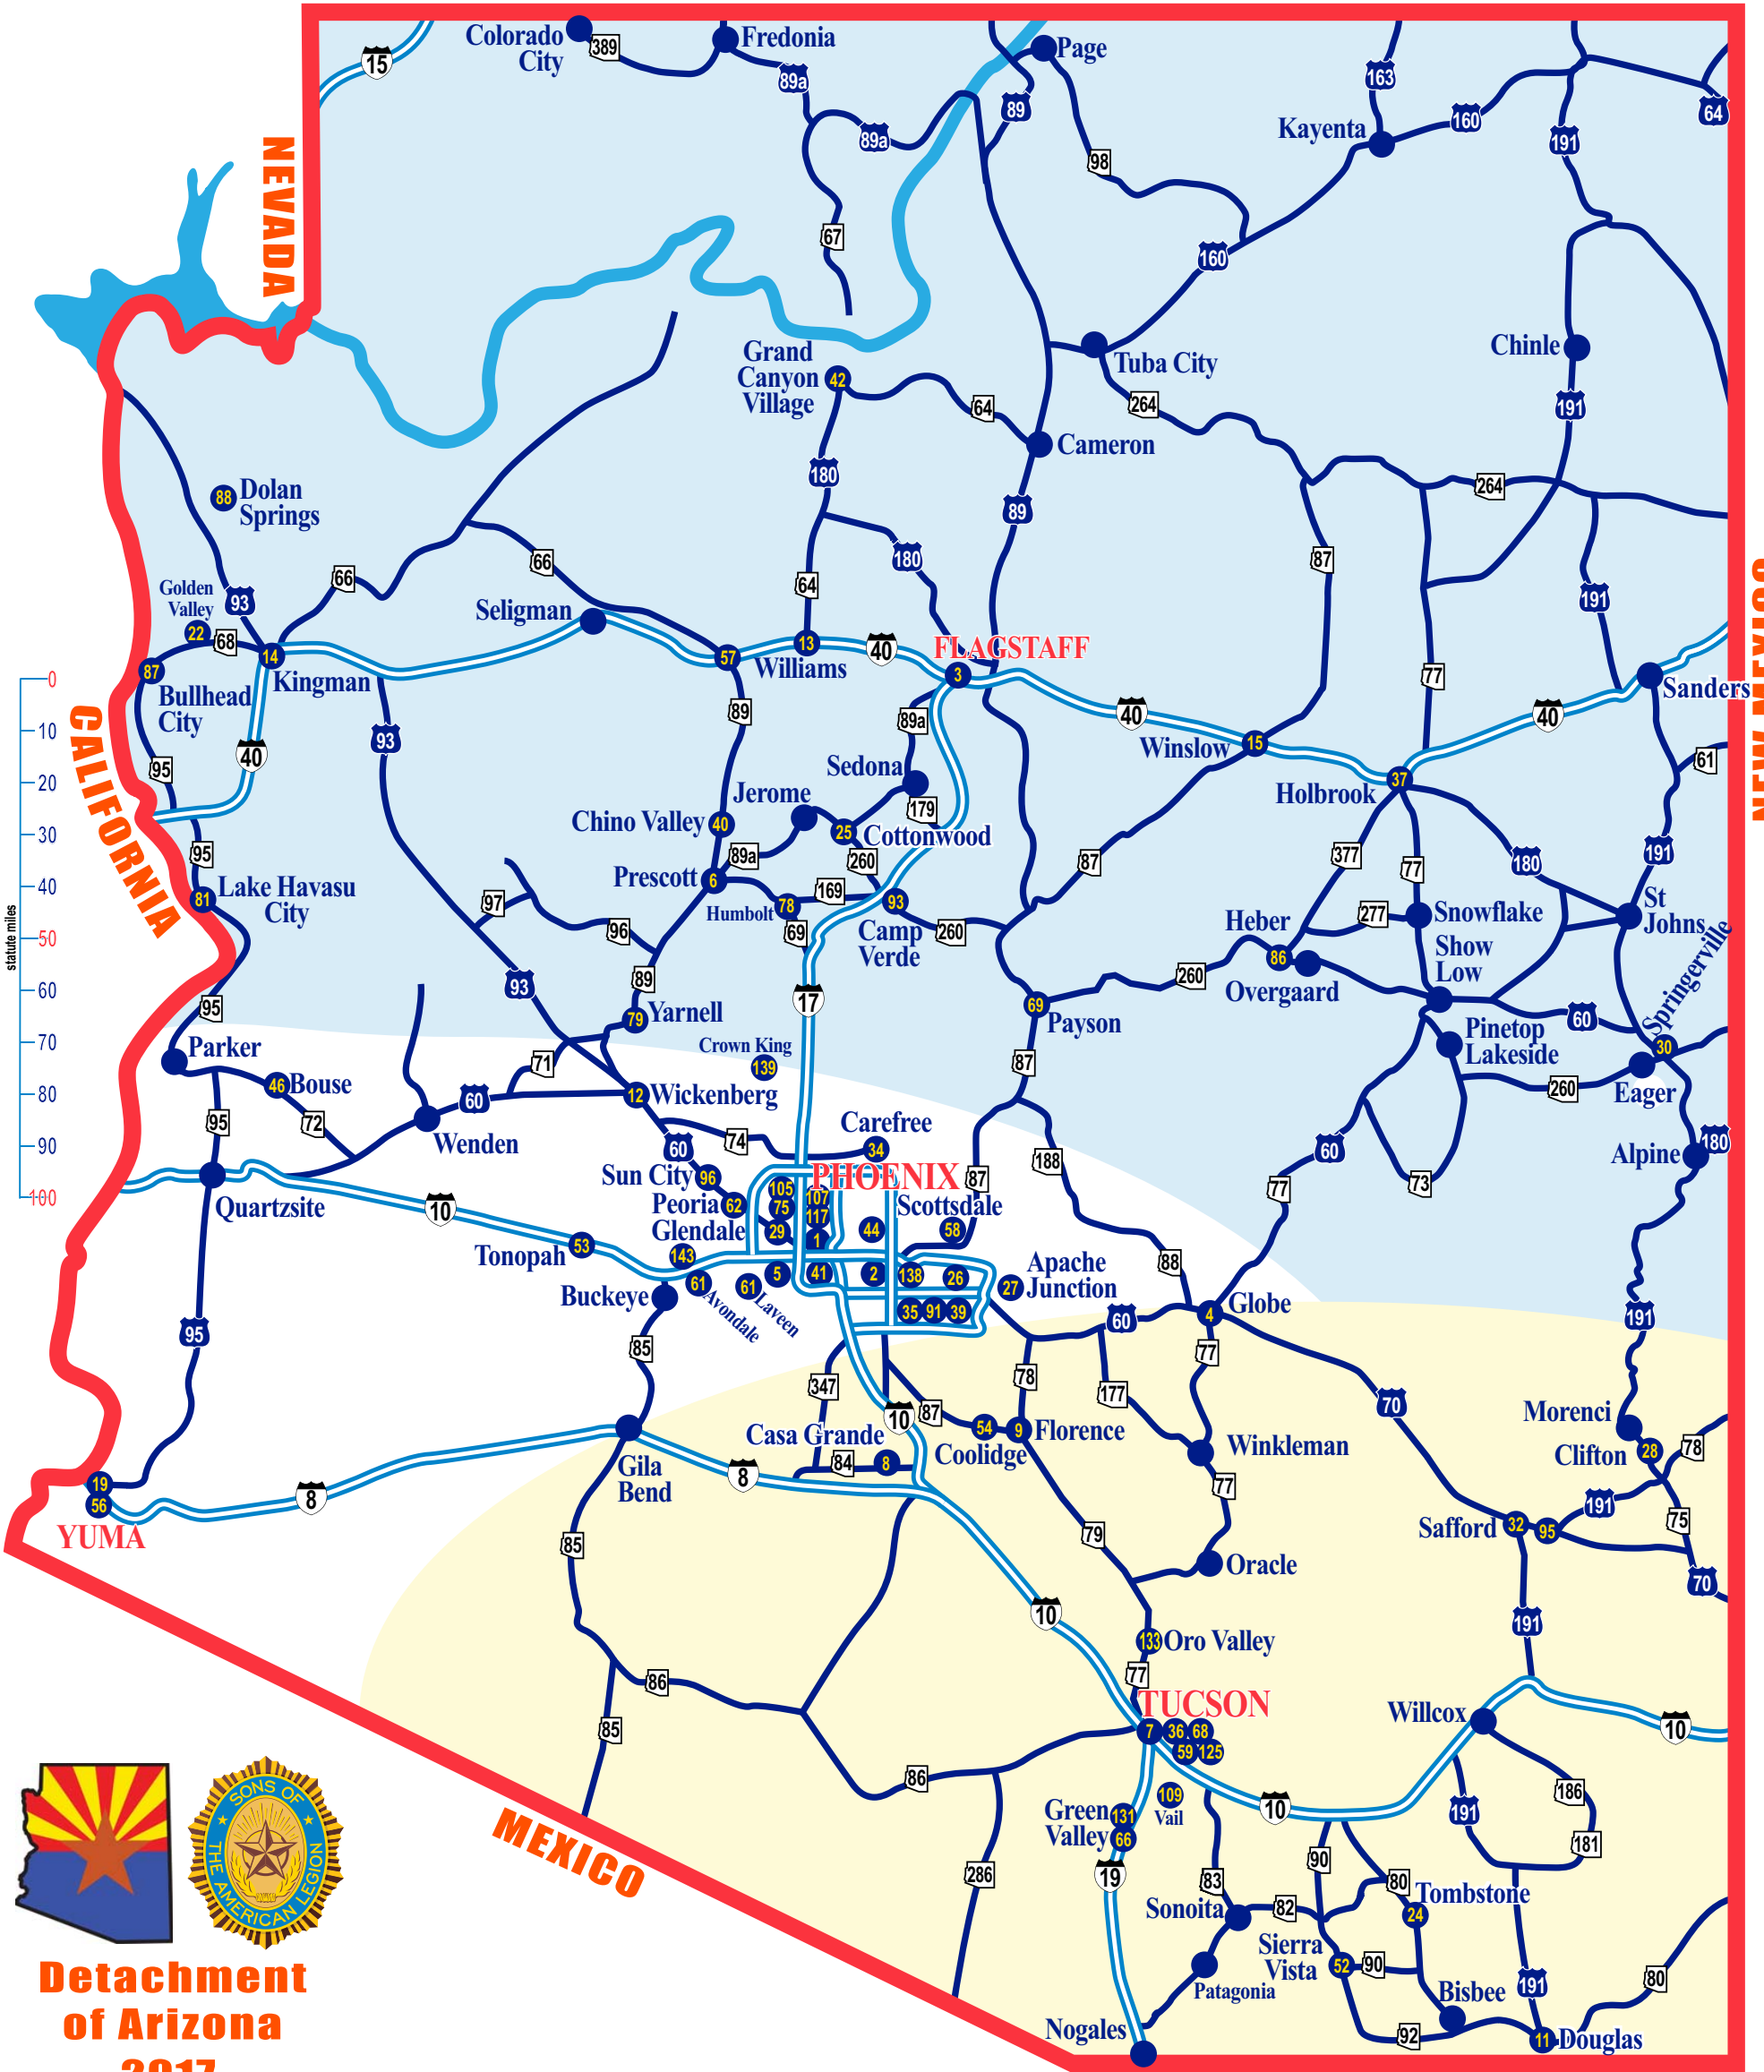

UTAH

NEVADA

NEW MEXICO

**Detachment
of Arizona
2017**

MEXICO

2018 SAL Detachment of Arizona Membership Coordination Calendar for Cut-Off Dates, Shipping Dates and Report Dates

Month	Sun	Mon	Tues	Wed	Thur	Fri	Sat	Sun	Mon	Tues	Wed	Thur	Fri	Sat	Sun	Mon	Tues	Wed	Thur	Fri	Sat	Sun													
August • 2017					2	3	4	5	6	7	8	9	10	11	12	13	14	15	16	17	18	19	20	21	22	23	24	25	26	27	28	29	30	31	
September • 2017						1	2	3	4	5	6	7	8	9	10	11	12	13	14	15	16	17	18	19	20	21	22	23	24	25	26	27	28	29	30
October • 2017	1	2	3	4	5	6	7	8	9	10	11	12	13	14	15	16	17	18	19	20	21	22	23	24	25	26	27	28	29	30	31				
November • 2017	1	2	3	4	5	6	7	8	9	10	11	12	13	14	15	16	17	18	19	20	21	22	23	24	25	26	27	28	29	30					
December • 2017	1	2	3	4	5	6	7	8	9	10	11	12	13	14	15	16	17	18	19	20	21	22	23	24	25	26	27	28	29	30	31				
January • 2018	1	2	3	4	5	6	7	8	9	10	11	12	13	14	15	16	17	18	19	20	21	22	23	24	25	26	27	28	29	30	31				
February • 2018	1	2	3	4	5	6	7	8	9	10	11	12	13	14	15	16	17	18	19	20	21	22	23	24	25	26	27	28	29	30	31				
March • 2018	1	2	3	4	5	6	7	8	9	10	11	12	13	14	15	16	17	18	19	20	21	22	23	24	25	26	27	28	29	30	31				
April • 2018	1	2	3	4	5	6	7	8	9	10	11	12	13	14	15	16	17	18	19	20	21	22	23	24	25	26	27	28	29	30					
May • 2018	1	2	3	4	5	6	7	8	9	10	11	12	13	14	15	16	17	18	19	20	21	22	23	24	25	26	27	28	29	30	31				
June • 2018	1	2	3	4	5	6	7	8	9	10	11	12	13	14	15	16	17	18	19	20	21	22	23	24	25	26	27	28	29	30					
July • 2018	1	2	3	4	5	6	7	8	9	10	11	12	13	14	15	16	17	18	19	20	21	22	23	24	25	26	27	28	29	30	31				
August • 2018	1	2	3	4	5	6	7	8	9	10	11	12	13	14	15	16	17	18	19	20	21	22	23	24	25	26	27	28	29	30	31				