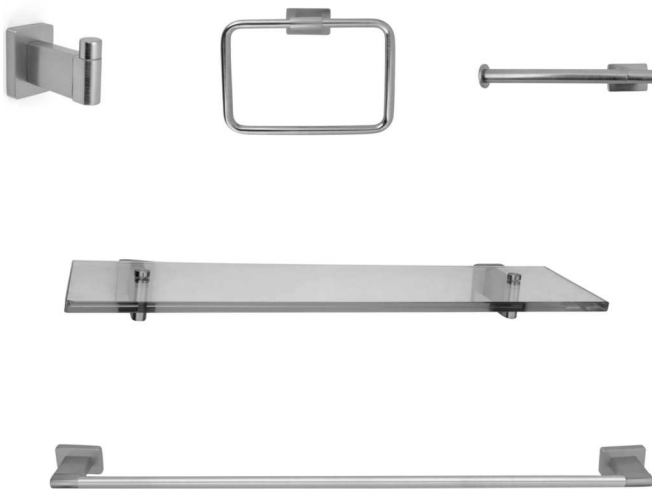

Color	Product Number	Description	Price
AB	ARH104-AB	Robe hook	\$ 46
BN	ARH104-BN	Robe hook	\$ 41
CP	ARH104-CP	Robe hook	\$ 36
MB	ARH104-MB	Robe hook	\$ 46
ORB	ARH104-ORB	Robe hook	\$ 46
AB	ATPH104-AB	Toilet paper holder	\$ 67
BN	ATPH104-BN	Toilet paper holder	\$ 61
CP	ATPH104-CP	Toilet paper holder	\$ 53
MB	ATPH104-MB	Toilet paper holder	\$ 67
ORB	ATPH104-ORB	Toilet paper holder	\$ 67
AB	ATB104-18-AB	18" Towel bar	\$140
BN	ATB104-18-BN	18" Towel bar	\$123
CP	ATB104-18-CP	18" Towel bar	\$108
MB	ATB104-18-MB	18" Towel bar	\$140
ORB	ATB104-18-ORB	18" Towel bar	\$140
AB	ATB104-24-AB	24" Towel bar	\$150
BN	ATB104-24-BN	24" Towel bar	\$132
CP	ATB104-24-CP	24" Towel bar	\$116
MB	ATB104-24-MB	24" Towel bar	\$150
ORB	ATB104-24-ORB	24" Towel bar	\$150
AB	ATR104-AB	Towel ring	\$104
BN	ATR104-BN	Towel ring	\$ 95
CP	ATR104-CP	Towel ring	\$ 83
MB	ATR104-MB	Towel ring	\$104
ORB	ATR104-ORB	Towel ring	\$104
AB	AGS104-AB	Glass shelf	\$154
BN	AGS104-BN	Glass shelf	\$136
CP	AGS104-CP	Glass shelf	\$123
MB	AGS104-MB	Glass shelf	\$154
ORB	AGS104-ORB	Glass shelf	\$154