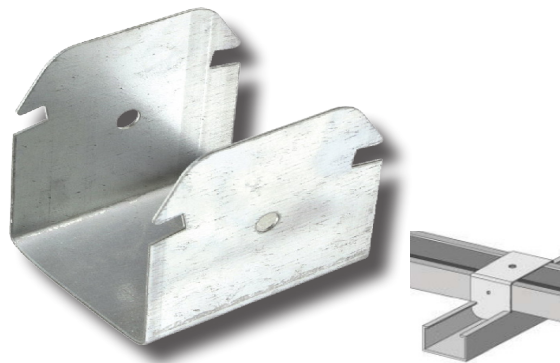

### Pieza de suspensión.

Código Item	Medida Size (mm)	 unds caja Qty box	 unds cartón Qty carton
C52073	45	100	1.000
C52074	47-50	100	1.000
C52075	60	100	1.000

### Enganche para perfil.

Código Item	Medida Size (mm)	 unds caja Qty box	 unds cartón Qty carton
C52076	45	500	1.000
C52077	47/48/49/50	500	1.000
C52078	60	500	1.000

GARANTÍA FESIT