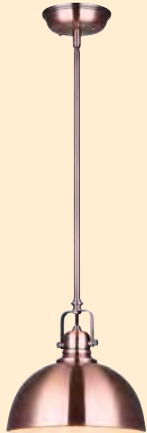

PENDANTS SUSPENDUS

GREER

COLLECTION

Matte black & gold
Noir mat et doré

IPL676A01BKG

	1 x 60W A
W	6"
H	19-1/2" - 67-1/2"
	6 ft

IPL676A03BKG

	3 x 60W A
W	14"
H	19-1/2" - 67-1/2"
	3 x 6 ft

Brushed nickel with flat opal glass
Nickel brossé avec globe opalin

IPL177B01BN-L

	1 x 100W A
W	10"
H	12-1/4" - 60"
	2 x 6" + 3 x 12"

IPL177B01BN

	1 x 100W A
W	7"
H	11-1/4" - 59-1/4"
	2 x 6" + 3 x 12"

TONI

COLLECTION

Brushed pewter with flat opal glass
Étain brossé avec globes opalins

IPL379A03BPT

	3 x 100W A
W	28"
H	64-1/2"
	3 x 4 ft

IPL379A01BPT

	1 x 100W A
W	4-3/4"
H	63"
	4 ft

POLO

COLLECTION

Bronze, painted white interior
Bronze, peint blanc à l'intérieur

IPL222B01BZ

	1 x 100W A
W	9"
H	59-3/4"
	2 x 6" + 3 x 12"

IPL222B01BZ16

	1 x 100W A
W	16"
H	14-1/2" - 62-1/2"
	2 x 6" + 3 x 12"

CLOE

COLLECTION