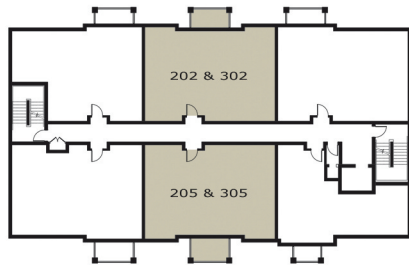

UNIT TYPE B

2 BEDROOM UNIT 964 sq.ft.
(PLUS 59 sq.ft. BALCONY or 112 sq.ft. / 228 sq.ft. TERRACE)

FLOORS
2 & 3

FLOORS
1