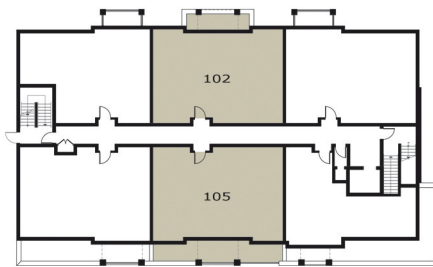

UNIT TYPE B

2 BEDROOM UNIT 964 sq.ft.
(PLUS 59 sq.ft. BALCONY or 112 sq.ft. / 228 sq.ft. TERRACE)

FLOORS
2 & 3

FLOORS
1