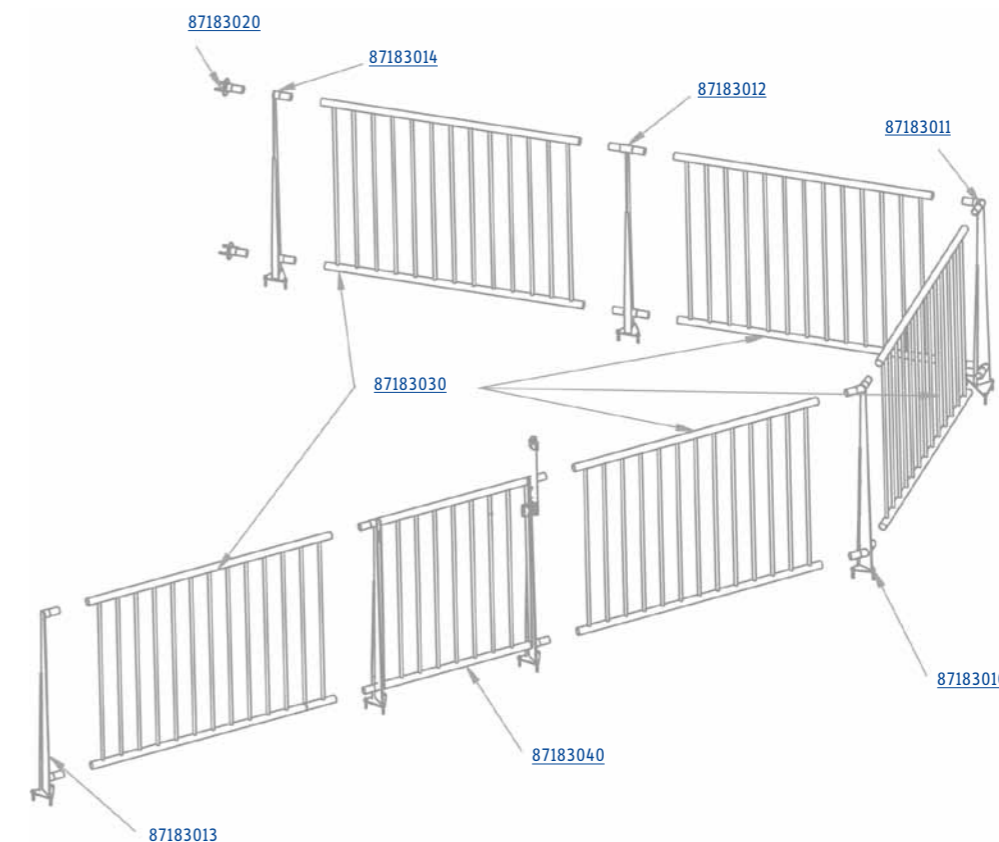

CIERRE SEGURIDAD ITACA | SAFETY FENCE ITACA | BARRIÈRE DE SÛRITÉ ITACA

- Módulo 1,5 m valla modular Itaca
- 1,5 m. module fence Itaca
- Barrière modulaire 1,5 m. Itaca

COD.	Kg.	m ³	U
87183030	17	1,753	x2

CIERRE SEGURIDAD ITACA | SAFETY FENCE ITACA | BARRIÈRE DE SÛRITÉ ITACA

- Puerta valla Itaca
- Pool gate fence Itaca
- Porte barrière Itaca

COD.	Kg.	m ³
87183040	26,16	0,226

CIERRE SEGURIDAD ITACA | SAFETY FENCE ITACA | BARRIÈRE DE SÛRITÉ ITACA

- Postes valla modular Itaca
- Posts fence Itaca
- Poteaux barrière modulaire Itaca

COD.	Desc.	Kg.	m ³
87183010	45°	12	0,065
87183011	90°	13	0,093
87183012	180°	12	0,065
87183013	Final A	11,5	0,052
87183014	Final B	11,5	0,052

CIERRE SEGURIDAD ITACA | SAFETY FENCE ITACA | BARRIÈRE DE SÛRITÉ ITACA

- Fijación pared Itaca
- Wall fixation Itaca
- Fixation paroi Itaca

COD.	Kg.	m ³	U
87183020	2,5	0,0225	x2

DESPIECE VALLA ITACA | SPARE PARTS SAFETY FENCE ITACA | PIÈCES DETACHÉES BARRIÈRE DE SÛRITÉ ITACA