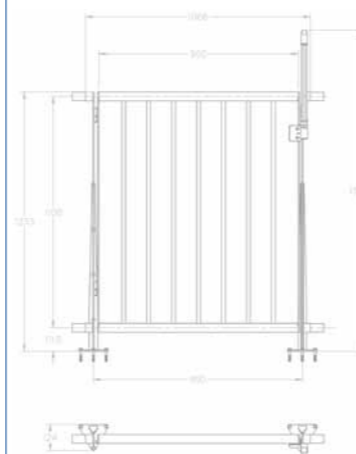

CIERRE SEGURIDAD ITACA | SAFETY FENCE ITACA | BARRIÈRE DE SÛRITÉ ITACA

- Módulo 1,5 m valla modular Itaca
- 1,5 m. module fence Itaca
- Barrière modulaire 1,5 m. Itaca

COD.	Kg.	m ³	U
87183030	17	1,753	x2

CIERRE SEGURIDAD ITACA | SAFETY FENCE ITACA | BARRIÈRE DE SÛRITÉ ITACA

- Puerta valla Itaca
- Pool gate fence Itaca
- Porte barrière Itaca

COD.	Kg.	m ³
87183040	26,16	0,226

CIERRE SEGURIDAD ITACA | SAFETY FENCE ITACA | BARRIÈRE DE SÛRITÉ ITACA