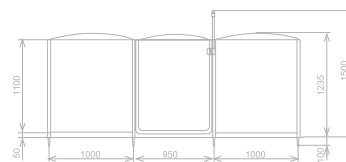

**Poste valla Malta | Post fence Malta | Poteaux barrière Malta
Ø28**

COD.	Kg.	m³	U
87183050	2,5	0,00325	x1