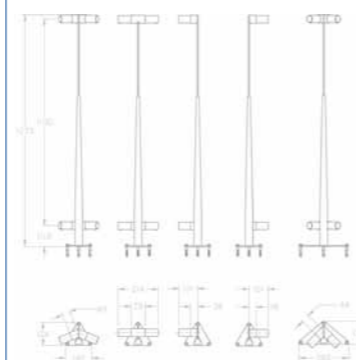

CIERRE SEGURIDAD ITACA | SAFETY FENCE ITACA | BARRIÈRE DE SÛRITÉ ITACA

- Módulo 1,5 m valla modular Itaca
- 1,5 m. module fence Itaca
- Barrière modulaire 1,5 m. Itaca

COD.	Kg.	m ³	U
87183030	17	1,753	x2

CIERRE SEGURIDAD ITACA | SAFETY FENCE ITACA | BARRIÈRE DE SÛRITÉ ITACA

- Puerta valla Itaca
- Pool gate fence Itaca
- Porte barrière Itaca

COD.	Kg.	m ³
87183040	26,16	0,226

CIERRE SEGURIDAD ITACA | SAFETY FENCE ITACA | BARRIÈRE DE SÛRITÉ ITACA

- Postes valla modular Itaca
- Posts fence Itaca
- Poteaux barrière modulaire Itaca

COD.	Desc.	Kg.	m ³
87183010	45°	12	0,065
87183011	90°	13	0,093
87183012	180°	12	0,065
87183013	Final A	11,5	0,052
87183014	Final B	11,5	0,052