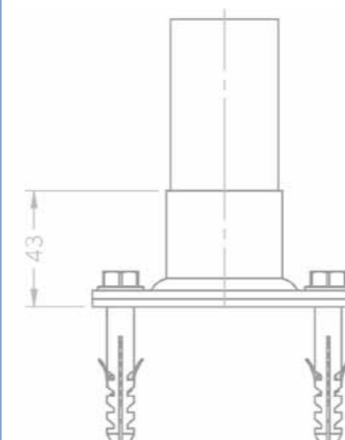

- Postes valla modular Itaca
- Posts fence Itaca
- Poteaux barrière modulaire Itaca

COD.	Desc.	Kg.	m ³
87183010	45°	12	0,065
87183011	90°	13	0,093
87183012	180°	12	0,065
87183013	Final A	11,5	0,052
87183014	Final B	11,5	0,052

CIERRE SEGURIDAD ITACA | SAFETY FENCE ITACA | BARRIÈRE DE SÛRITÉ ITACA

- Fijación pared Itaca
- Wall fixation Itaca
- Fixation paroi Itaca

COD.	Kg.	m ³	U
87183020	2,5	0,0225	x2

DESPIECE VALLA ITACA | SPARE PARTS SAFETY FENCE ITACA | PIÈCES DETACHÉES BARRIÈRE DE SÛRITÉ ITACA