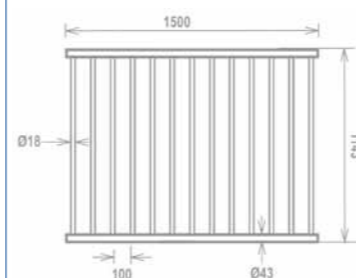

CIERRE SEGURIDAD ITACA | SAFETY FENCE ITACA | BARRIÈRE DE SÛRITÉ ITACA

- Módulo 1,5 m valla modular Itaca
- 1,5 m. module fence Itaca
- Barrière modulaire 1,5 m. Itaca

COD.	Kg.	m ³	U
87183030	17	1,753	x2