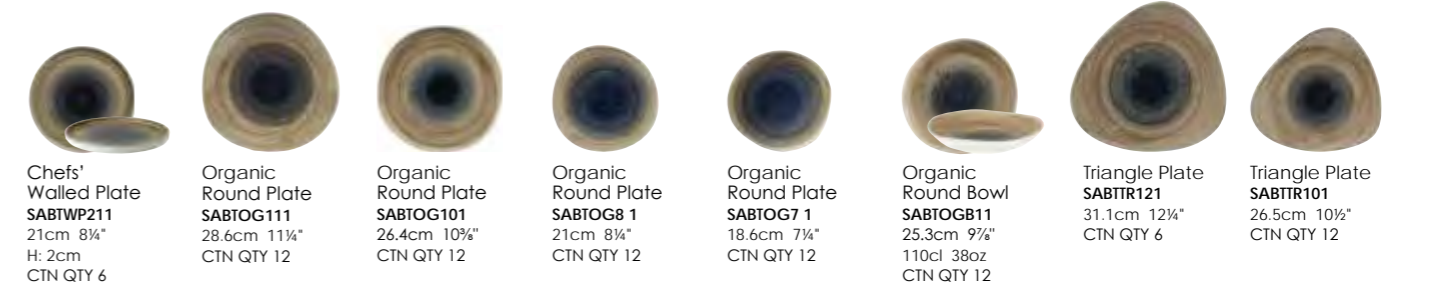

Deep Coupe Plate
SABTPD271
28.1cm 11"
H: 3.7cm
CTN QTY 12

Deep Coupe Plate
SABTPD251
25.5cm 10"
H: 3.5cm
CTN QTY 12

Deep Coupe Plate
SABTPD221
22.5cm 8¾"
H: 2.7cm
CTN QTY 12

Chefs' Walled Plate
SABTWP261
26cm 10¼"
H: 2cm
CTN QTY 6