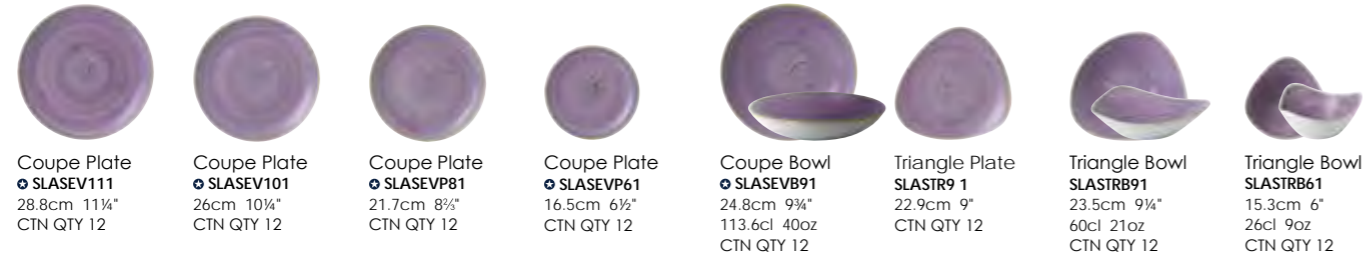

Coupe Plate
SLASEV111
28.8cm 11¼"
CTN QTY 12

Coupe Plate
SLASEV101
26cm 10¼"
CTN QTY 12

Coupe Plate
SLASEVP81
21.7cm 8½"
CTN QTY 12

Coupe Plate
SLASEVP61
16.5cm 6½"
CTN QTY 12

Coupe Bowl
SLASEVB91
24.8cm 9¾"
113.6cl 40oz
CTN QTY 12

Triangle Plate
SLASTR91
22.9cm 9"
CTN QTY 12

Triangle Bowl
SLASTRB91
23.5cm 9¼"
60cl 21oz
CTN QTY 12

Triangle Bowl
SLASTRB61
15.3cm 6"
26cl 9oz
CTN QTY 12

NEW ADDITIONS