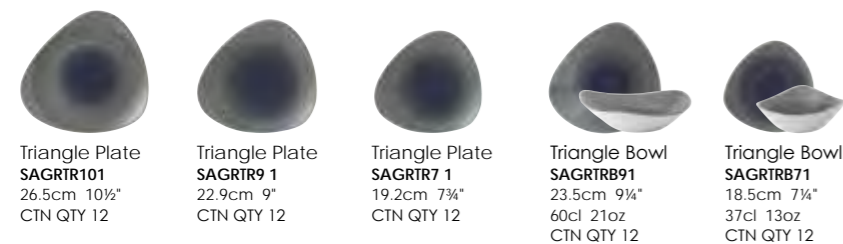

Coupe Plate
SAGREV111
28.8cm 11¼"
CTN QTY 12

Coupe Plate
SAGREV101
26cm 10¼"
CTN QTY 12

Coupe Plate
SAGREVP81
21.7cm 8½"
CTN QTY 12

Coupe Plate
SAGREVP61
16.5cm 6½"
CTN QTY 12

Deep Coupe Plate
SAGRPD271
28.1cm 11"
H: 3.7cm
CTN QTY 12

Deep Coupe Plate
SAGRPD251
25.5cm 10"
H: 3.5cm
CTN QTY 12

Deep Coupe Plate
SAGRPD221
22.5cm 8¾"
H: 2.7cm
CTN QTY 12

Triangle Plate
SAGRTR121
31.1cm 12¼"
CTN QTY 6

Triangle Plate
SAGRTR101
26.5cm 10½"
CTN QTY 12

Triangle Plate
SAGRTR91
22.9cm 9"
CTN QTY 12

Triangle Plate
SAGRTR71
19.2cm 7¾"
CTN QTY 12

Triangle Bowl
SAGRTRB91
23.5cm 9¼"
60cl 21oz
CTN QTY 12

Triangle Bowl
SAGRTRB71
18.5cm 7¼"
37cl 13oz
CTN QTY 12

Covered by Churchill 5 Year Edge Chip Warranty