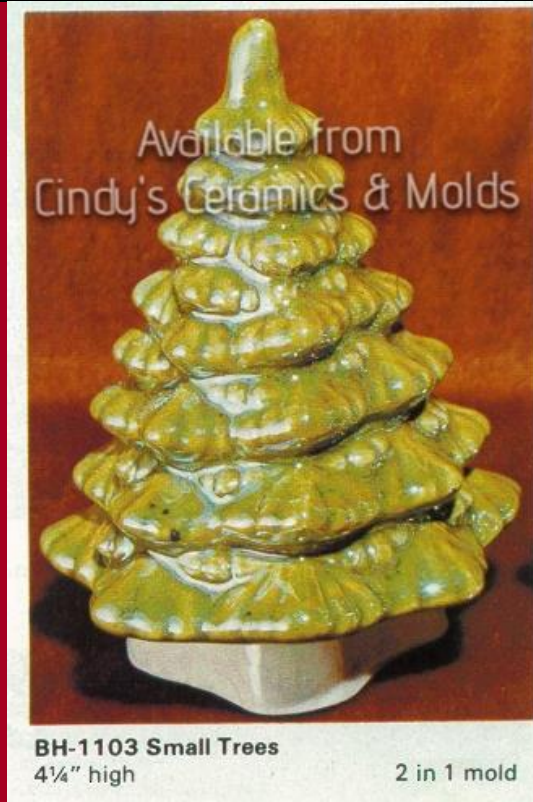

A-1874

11 High

40.00

Mini Holly Tree

BH-1103

4 1/4 Tall

4.50
each

Small Christmas Tree (lightable!)