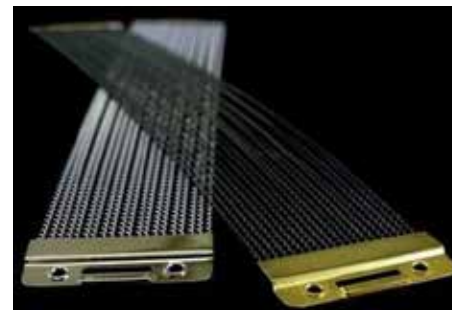

(TFLL24C)

-Cerradura para mantener la afinación.

USD: \$ 3 C/U

CIMBRAS CANOPUS CUSTOM SERIES

- 14"x20 **USD: \$ 40 (normal)**
USD: \$ 38 (efectivo)

- 14"x30 **USD: \$ 73 (normal)**
USD: \$ 69 (efectivo)

CIMBRAS FAT CAT

Disponibles en las siguientes pulgadas y hilos :

- 10" x 16
- 12" x 20
- 13" x 20
- 13" x 30
- 14"
- 14" x 16
- 14" x 20
- 14" x 30

USD: \$ 31 (normal)

USD: \$ 29 (efectivo)

CIMBRAS PURESOUND

Disponibles en las siguientes pulgadas y hilos :