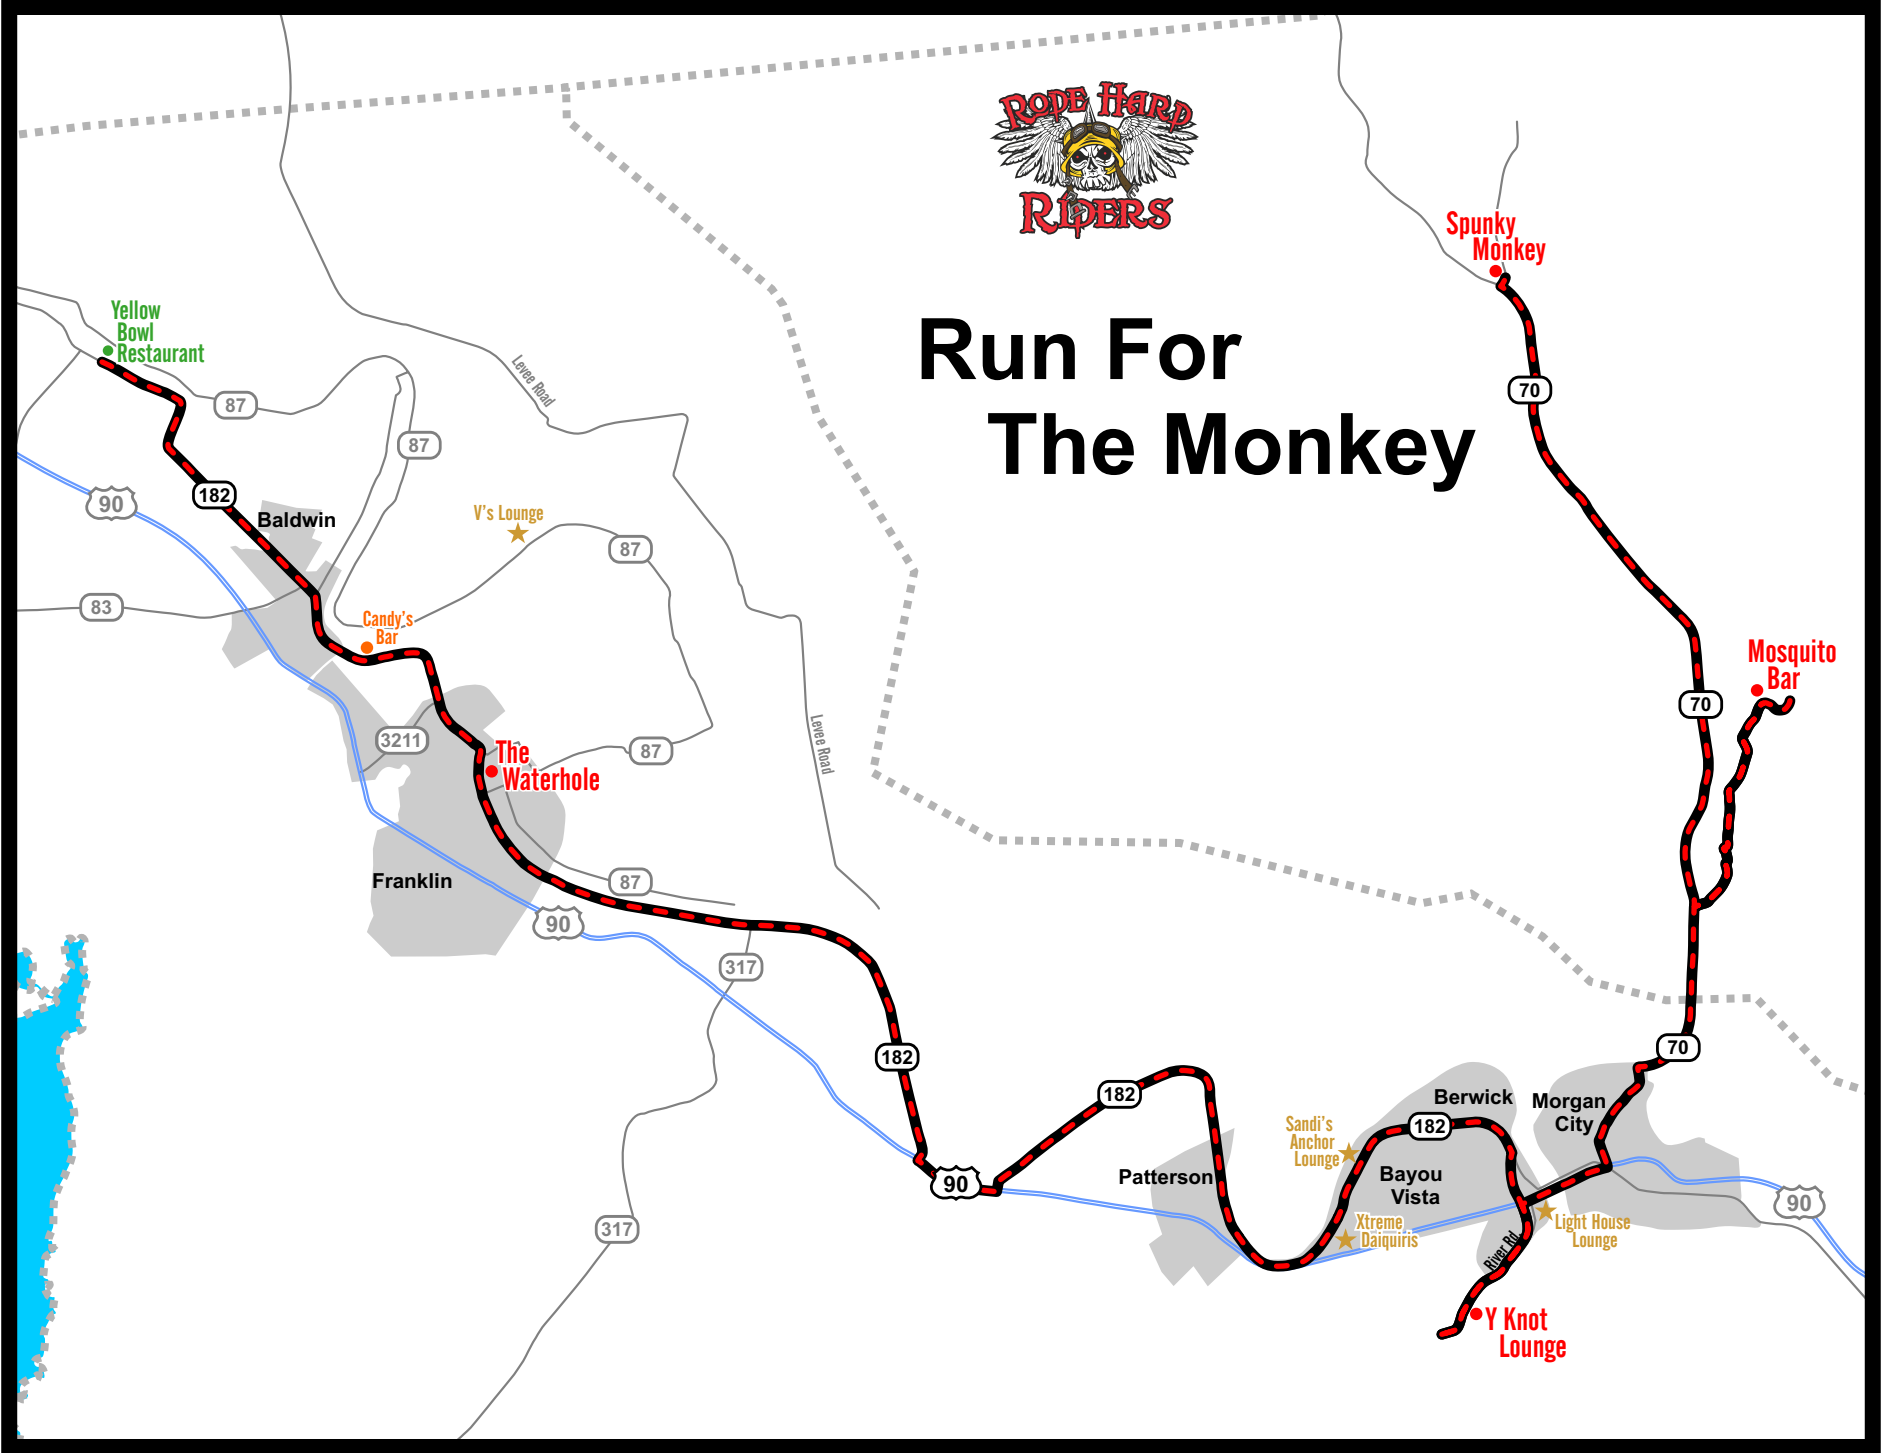

Start location:

Yellow Bowl Restaurant
19466 Hwy. 182 W.
Jeanerette, LA 70544

Bars Included:

The Waterhole, Franklin
Y Knot Lounge, Berwick
Mosquito Bar, Stephenville
Spunky Monkey Daiquiris, Pierre Part

**Restaurants
on route**

Rest. Name

Location

Sandi's Anchor Lounge

On Route

Xtreme Daiquiris

0.10 Mile off Route

Light House Lounge

1.30 Miles off Route

**Gold Star
Bars**
Comments:

Run For The Monkey

Run For The Monkey

Dist.		Turn		Road	Total Dist	
		START	at	Yellow Bowl Restaurant, 19466 Hwy 182 W., Jeanerette 70544		
		Go Southeast	on	LA 182		
in	10.00 mi.	STOP	at	The Waterhole	10.00	mi.
		Go South	on	LA 182	10.00	mi.
in	10.80 mi.	Turn left	on to	US 90	20.80	mi.
in	9.90 mi.	Turn right	on to	Par Rd 27 (Berwick Rd. S.)	30.70	mi.
in	0.70 mi.	Go straight	on to	Par Rd 27 (Thorguson Dr.)	31.40	mi.
in	0.50 mi.	Turn right	on to	River Rd.	31.90	mi.
in	0.50 mi.	STOP	at	Y Knot Lounge	32.40	mi.
		Go East	on	River Rd.	32.40	mi.
in	0.50 mi.	Turn left	on to	Par Rd 27 (Thorguson Dr.)	32.90	mi.
in	0.50 mi.	Go straight	on to	Par Rd 27 (Berwick Rd. S.)	33.40	mi.
in	0.70 mi.	Turn right	on to	US 90	34.10	mi.
in	1.70 mi.	Exit	on to	Exit #175B	35.80	mi.
in	0.30 mi.	Turn left	on to	9th St.	36.10	mi.
in	0.40 mi.	Turn right	on to	LA 70 (Marguerite St.)	36.50	mi.
in	4.80 mi.	Turn right	on to	Stephensville Rd.	41.30	mi.
in	1.30 mi.	Turn left	on to	Landry Dr.	42.60	mi.
in	0.01 mi.	Turn right	on to	Par Rd 906	42.61	mi.
in	0.10 mi.	Turn left	on to	E. Stephensville Rd.	42.71	mi.
in	2.40 mi.	STOP	at	Mosquito Bar	45.11	mi.
		Go South	on	E. Stephensville Rd.	45.11	mi.
in	2.40 mi.	Turn right	on to	Par Rd 906	47.51	mi.
in	0.10 mi.	Turn left	on to	Landry Dr.	47.61	mi.
in	0.01 mi.	Keep right	on to	Stephensville Rd.	47.62	mi.
in	4.80 mi.	Turn right	on to	LA 70	52.42	mi.
in	10.9 mi.	Turn right	on to	LA 70	63.32	mi.
in	0.02 mi.	STOP	at	Spunky Monkey Daiquiris	63.34	mi.