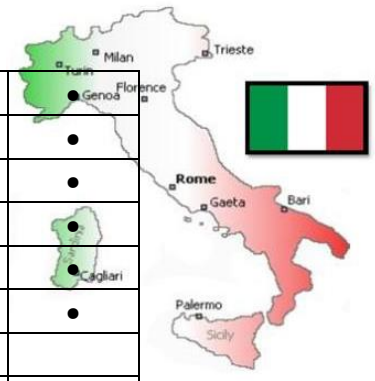

When Are We In Your Area?

MOUNT KISCO			•		
MT KISCO			•		
MT. SINAI		•			
MT. VERNON	•		•		
NANUET					
NESCONSET		•			
NEW CITY		•			
NEW HYDE PARK		•		•	•
NEW ROCHELLE	•		•	•	•
NEW WINDSOR				•	
NEW YORK	•	•	•	•	•
NEWBURGH	•				
NORTH MERRICK	•				
NORTHPORT		•		•	•
OLD WESTBURY		•			
ORANGEBURG	•				•
OSSINING		•			•
OZONE PARK			•	•	•
PATCHOGUE		•			
PEEKSKILL		•			•
PLAINVIEW			•		•
PLEASANTVILLE			•		•
PORT JEFFERSON		•			•
PORT WASHINGTON		•			•
POUGHKEEPSIE	•			•	
QUEENS	•		•	•	
QUEENS VILLAGE	•		•	•	
RIDGEWOOD		•	•		•
ROCKVILLE CENTRE		•		•	
ROOSEVELT ISLAND		•			
ROSEDALE	•	•		•	•
ROSLYN			•		
ROSLYN HEIGHTS			•		
SEAFORD	•	•		•	
SELDEN		•			•
SHRUB OAK			•		•
SMITHTOWN		•			•
SOMERS			•		•
City	Mon.	Tues.	Wed.	Thurs.	Fri.
SPRING VALLEY	•				•
STATEN ISLAND	•	•		•	•