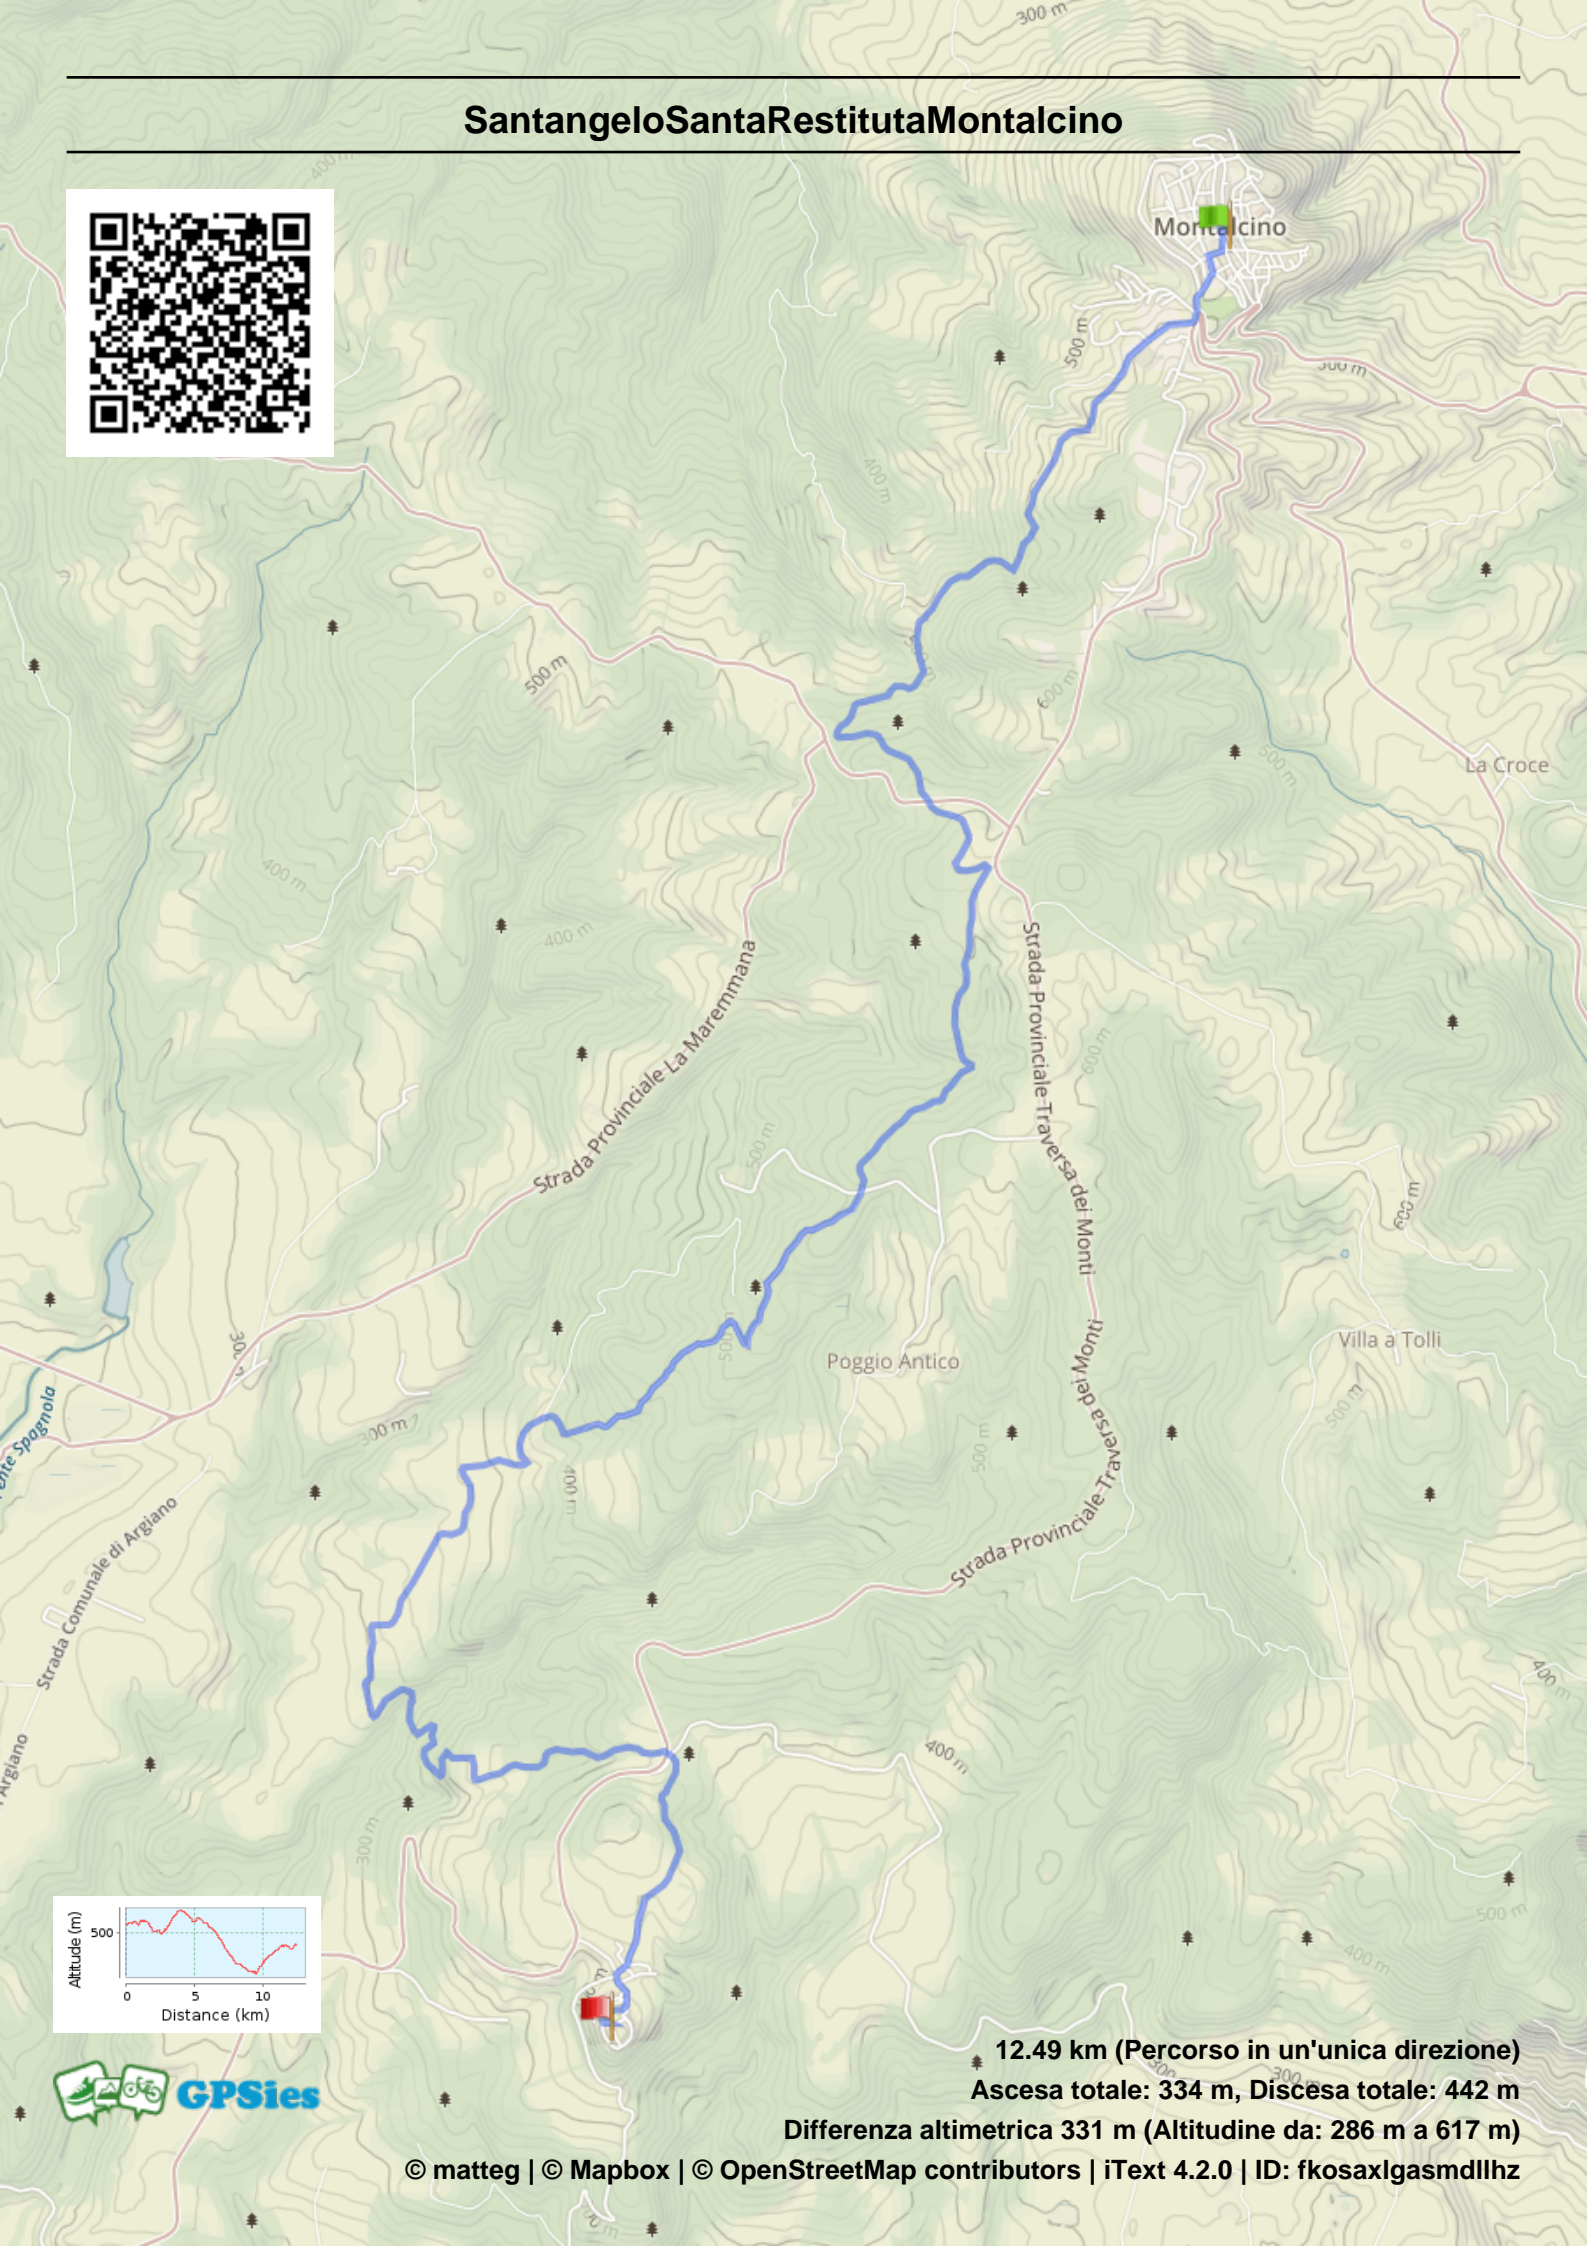

# Santangelo Santa Restituta Montalcino

**12.49 km (Percorso in un'unica direzione)**

**Ascesa totale: 334 m, Discesa totale: 442 m**

**Differenza altimetrica 331 m (Altitudine da: 286 m a 617 m)**

© matteg | © Mapbox | © OpenStreetMap contributors | iText 4.2.0 | ID: fkosaxlgasmllhz