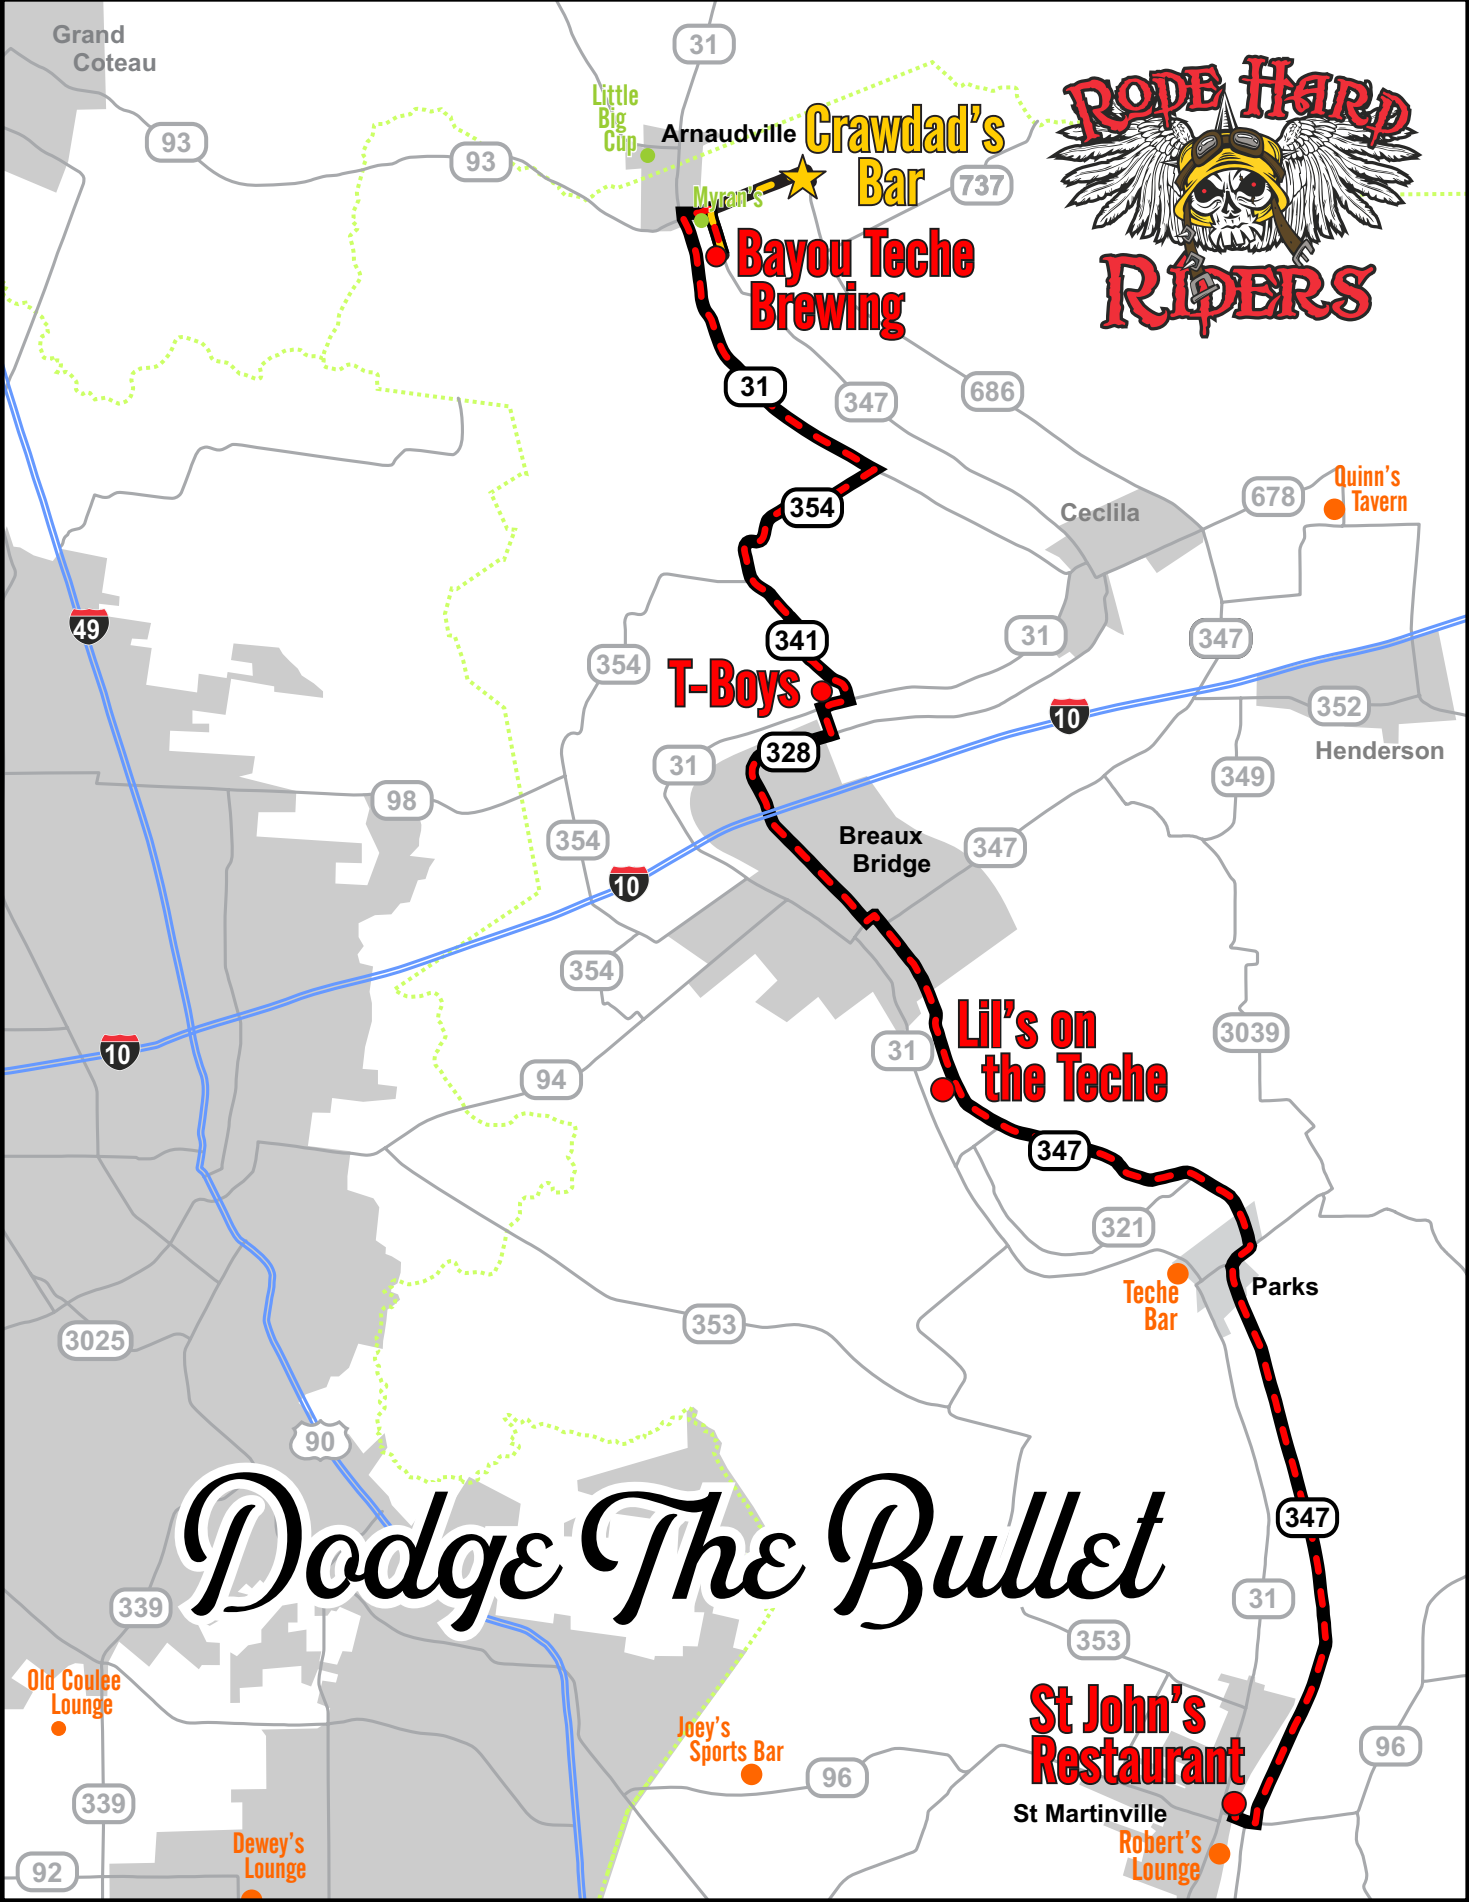

## Dodge the Bullet

**Map area:**

**Adopted by:**

**Date adopted:**

F

Orphan Run

N/A

**Start location:**

Arnaudville

Crawdads Bar

Bayou Teche Brewing

Quinn's Tavern

T-Boys

Cecilila

Breaux Bridge

Lil's on the Teche

# Dodge The Bullet

Old Coulee Lounge

Joey's Sports Bar

St John's Restaurant

St Martinville

Robert's Lounge

Dewey's Lounge

## Dodge the Bullet

	Dist.		Turn		Road	Total Dist	
			<b>START</b>	at	<b>St. John Restaurant, 203 N. New Market St., St Martinville 70582</b>		
			<b>Go South</b>	on	<b>N. New Market St.</b>		
in	0.10	mi.	Turn left	on to	E. Bridge St.	0.10	mi.
in	0.30	mi.	Turn left	on to	LA-347 (Resweber St)	0.40	mi.
in	7.20	mi.	Keep left	on	LA-347	7.60	mi.
<b>in</b>	<b>4.60</b>		<b>STOP</b>	<b>at</b>	<b>Lil's On the Teche</b>	<b>12.20</b>	<b>mi.</b>
			Go North	on	LA-347 (S. Poydras St.)	12.20	mi.
in	2.00	mi.	Turn left	on to	E. Bridge St.	14.20	mi.
in	0.10	mi.	Turn right	on to	Rees St.	14.30	mi.
in	1.70	mi.	Go Straight	on	LA-328 (Reese St.)	16.00	mi.
in	1.90	mi.	Turn left	on to	Poche Bridge Rd.	17.90	mi.
in	0.40	mi.	Turn right	on to	LA-31	18.30	mi.
<b>in</b>	<b>0.20</b>	<b>mi.</b>	<b>STOP</b>	<b>at</b>	<b>T-Boy's Lounge</b>	<b>18.50</b>	<b>mi.</b>
			Go North	on	LA-341	18.50	mi.
in	1.80	mi.	Go Straight	on to	LA-354	20.30	mi.
in	2.30	mi.	Turn left	on to	LA 31	22.60	mi.
in	3.90	mi.	Turn right	on to	Faculty St	26.50	mi.
in	0.05	mi.	Turn right	on to	LA-347 (Fuselier St)	26.55	mi.
in	0.30	mi.	Turn right	on to	LA-347 (Bushville Hwy)	26.85	mi.
<b>in</b>	<b>0.50</b>	<b>mi.</b>	<b>STOP</b>	<b>at</b>	<b>Bayou Teche Brewing</b>	<b>27.35</b>	<b>mi.</b>