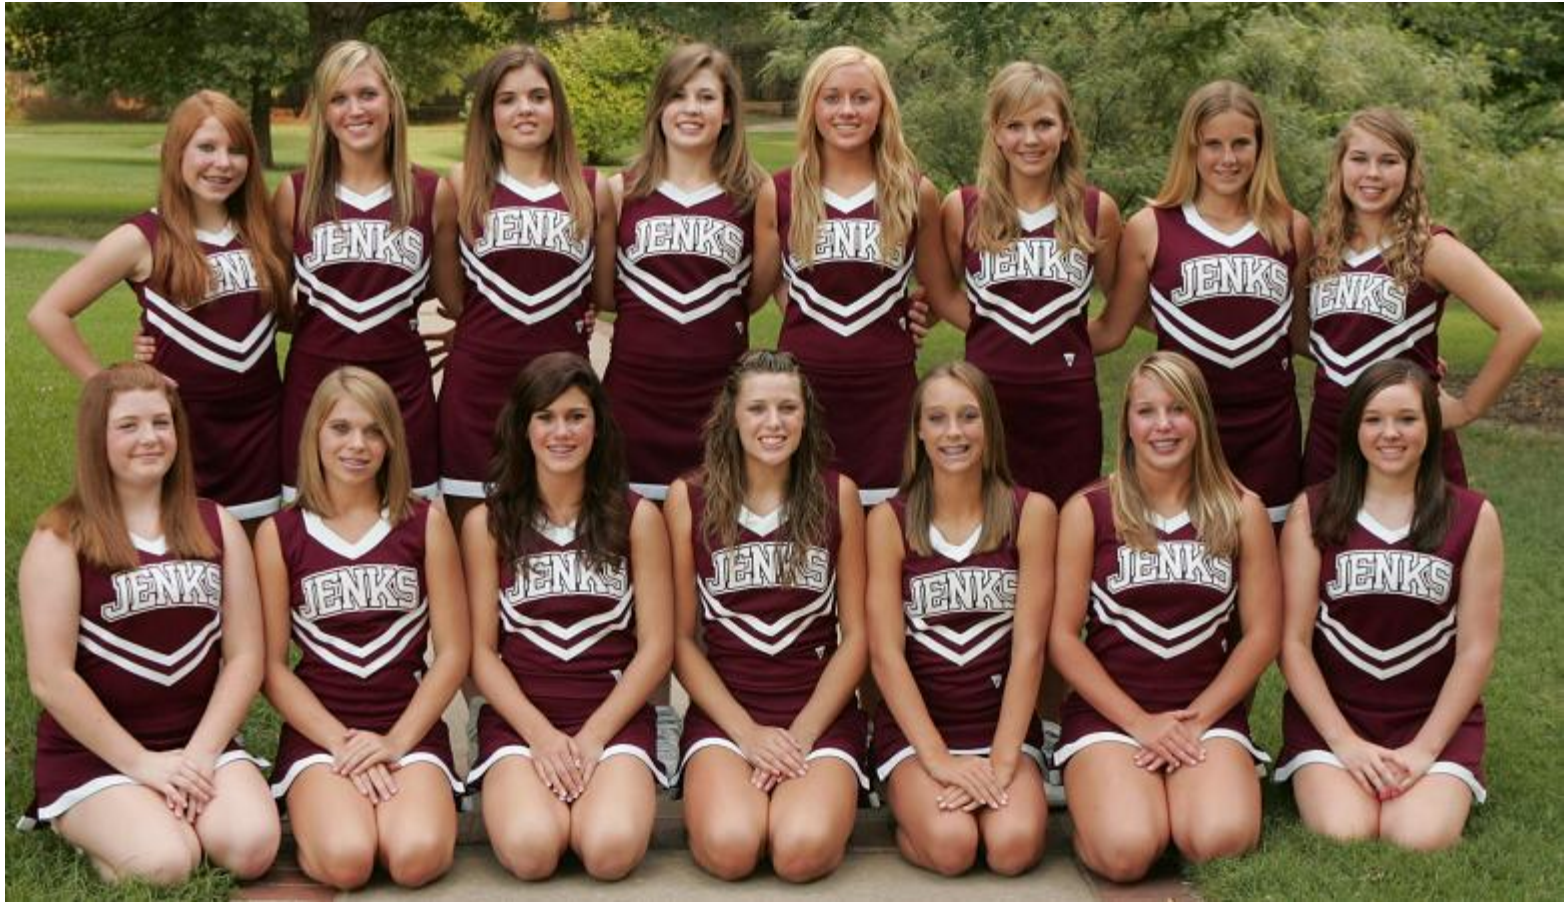

2006 Jenks Freshman Cheer