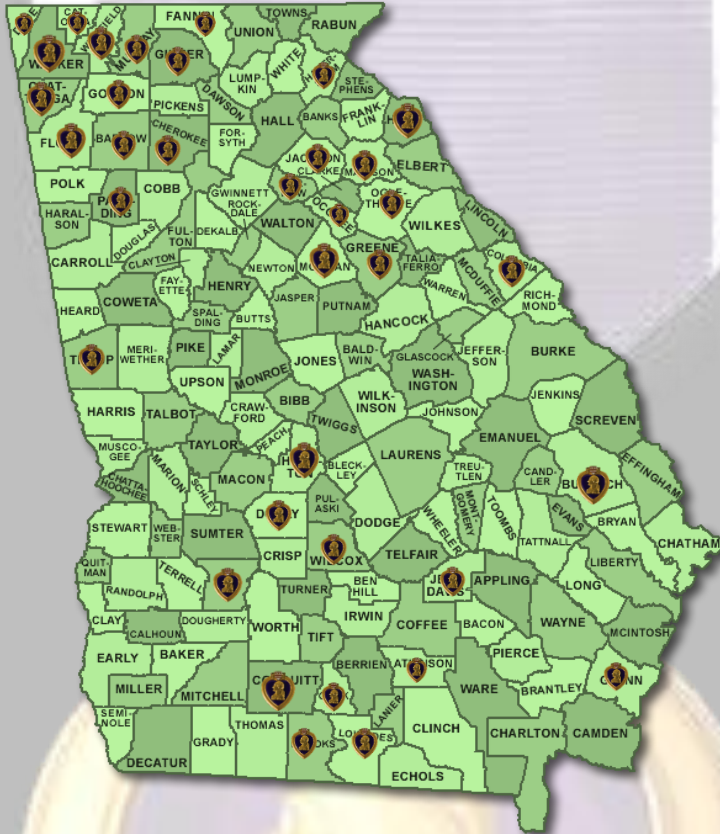

GEORGIA PURPLE HEART ENTITIES

STATE

📍 Georgia, USA 30334

CITIES

📍 Abbeville, GA 31001

📍 Adairsville, GA 30103

📍 Adel, GA, 31620

- ◆ Alapaha, GA 31622
- ◆ Alpharetta, GA 30004
- ◆ Arcade, GA 30549
- ◆ Ashburn, GA 31714
- ◆ Athens City, GA 30603
- ◆ Atlanta, GA 30303
- ◆ Auburn, GA 30011
- ◆ Bainbridge, GA 39817
- ◆ Bethlehem, GA 30620
- ◆ Blairsville, GA 30520
- ◆ Braselton, GA 30517
- ◆ Carl, GA 30011
- ◆ Carnesville, GA 30521
- ◆ Cartersville, GA 30120
- ◆ Cave Spring, GA 30124
- ◆ Cedar Town, GA 30125
- ◆ Chatsworth, GA 30705
- ◆ Columbus, GA 31901
- ◆ Conyers, GA
- ◆ Dallas, GA 30132
- ◆ Dalton, GA 30719
- ◆ East Point, GA 30044
- ◆ Fairmount, GA 30139
- ◆ Fitzgerald, GA 31750
- ◆ Fort Oglethorpe, GA 30742
- ◆ Grantville, GA 30222

- ◆ Grovetown, GA 30813
- ◆ Hahira, GA 31632
- ◆ Hampton, GA 30228
- ◆ Harlem, GA 30714
- ◆ Hartwell, GA 30643
- ◆ Hawkinsville, GA 31036
- ◆ Hazlehurst, GA 31539
- ◆ Hinesville, GA 31310
- ◆ Homerville, GA 31634
- ◆ Jackson, GA 30233
- ◆ Jefferson, GA 30549
- ◆ Johns Creek, GA 30097
- ◆ LaGrange, GA 30240
- ◆ Lakeland, GA 31635
- ◆ Lavonia, GA 30553
- ◆ Madison, GA 30650
- ◆ McRae, GA 31055
- ◆ Moultrie, GA 31768
- ◆ Nashville, GA 31369
- ◆ Newnan, GA 30263
- ◆ Pearson, GA 31642
- ◆ Pelham, GA 31779
- ◆ Perry, GA 31069
- ◆ Port Wentworth, GA 31407
- ◆ Quitman, GA 31643
- ◆ Ray City, GA 3645

- ◆ Resaca, GA 30735
- ◆ Ringgold, GA 30728
- ◆ Rome, GA 30149
- ◆ Roswell, GA 30075
- ◆ Royston, GA 30662
- ◆ Rutledge, GA 30663
- ◆ Sandy Springs, GA 30092
- ◆ Smyrna, GA 30080
- ◆ Sparks, GA 31647
- ◆ Statesboro, GA 30458
- ◆ Statham, GA 30666
- ◆ Summerville, GA 30747
- ◆ Sylvester, GA 31791
- ◆ Thomasville, GA 31758
- ◆ Tifton, GA 31793
- ◆ Toccoa, GA 30577
- ◆ Trion, GA 30753
- ◆ Valdosta, GA 31601
- ◆ Vienna, GA 31092
- ◆ Washington, GA 30673
- ◆ Whitesburg, GA 30185
- ◆ Winder, GA 30680
- ◆ Winterville, GA 30683

PURPLE HEART TRAIL ROUTES

- I-20, from I-285 east to US 441