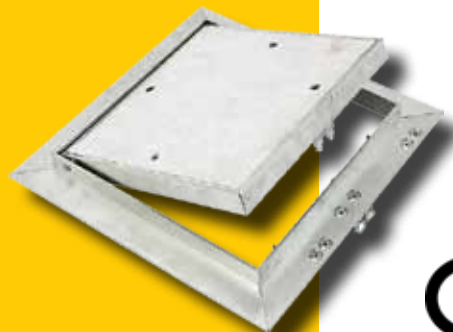

Placas de yeso integrada de 12,5 mm.

Certificado CE según norma DIN EN 520 : H2 y/o según norma DIN 18180

Trampillas de registro de aluminio. ECONOMY.

Trampilla de registro PREMIUM

Placas de yeso integrada idonea para recintos húmedos. Instalación en paredes y techos.

Junta de goma de alta calidad perfil en aluminio resistente a la torsión gran dimension de solape

Placas de yeso integrada de 15 mm.

Certificado CE según norma DIN EN 520 : H2 y/o según norma DIN 18180

Trampillas de registro de aluminio. PREMIUM

Marco integrado con aislante ignífugo

Clasificación de resistencia al fuego RF30, RF60 o RF90 para el montaje en paredes no portantes con estructura metálica diseñadas como trasdosados con una resistencia al fuego RF60

Sistema de fijación simple y práctico, para instalar en yeso laminado, escayola o construcción tradicional obra de ladrillo.

Trampillas de registro metálica. ECOLINE

Trampilla de registro ECOLINE

Trampilla estanca fabricada en chapa de acero inoxidable.