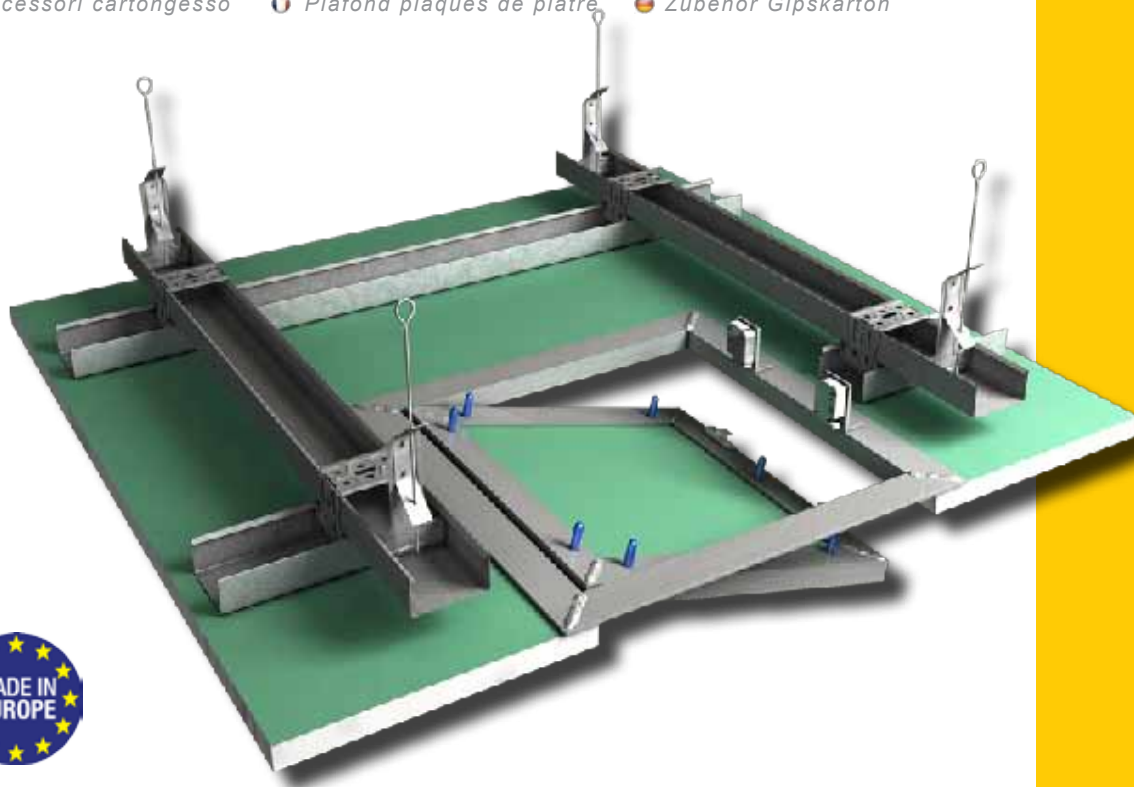

Junta de goma de alta calidad perfil en aluminio resistente a la torsión gran dimension de solape

Placas de yeso integrada de 15 mm.

Certificado CE según norma DIN EN 520 : H2 y/o según norma DIN 18180

Trampillas de registro de aluminio. PREMIUM

Marco integrado con aislante ignífugo

Clasificación de resistencia al fuego RF30, RF60 o RF90 para el montaje en paredes no portantes con estructura metálica diseñadas como trasdosados con una resistencia al fuego RF60

Norma UNE-EN 13501-2

Ensayado realizado según norma DIN EN 1363-1

Trampillas con resistencia al fuego RF30/RF60/RF90

Trampilla de registro ECOLINE

Trampilla estanca fabricada en chapa de acero lacado blanco RAL 9016.

Sistema de fijación simple y práctico, para instalar en yeso laminado, escayola o construcción tradicional obra de ladrillo.

Trampillas de registro metálica. ECOLINE

Trampilla de registro ECOLINE

Trampilla estanca fabricada en chapa de acero inoxidable.