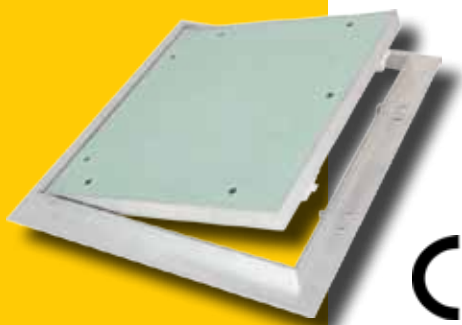

● Cartón yeso, falso techo

● Drywall ceiling accessoires

● Gesso cartonado, Tectos

● Accessori cartongesso

● Plafond, plaques de plâtre

● Zubehör Gipskarton

Trampilla de registro ECONOMY

Placas de yeso integrada idonea para recintos húmedos. Instalación en paredes y techos.

Placas de yeso integrada de 12,5 mm.

Certificado CE según norma DIN EN 520 : H2 y/o según norma DIN 18180

Trampillas de registro de aluminio. ECONOMY.

Trampilla de registro PREMIUM

Placas de yeso integrada idonea para recintos húmedos. Instalación en paredes y techos.

Junta de goma de alta calidad perfil en aluminio resistente a la torsión gran dimension de solape

Placas de yeso integrada de 15 mm.

Certificado CE según norma DIN EN 520 : H2 y/o según norma DIN 18180

Trampillas de registro de aluminio. PREMIUM

Sistema de fijación simple y práctico, para instalar en yeso laminado, escayola o construcción tradicional obra de ladrillo.

Trampillas de registro metálica. ECOLINE

Trampilla de registro ECOLINE

Trampilla estanca fabricada en chapa de acero inoxidable.