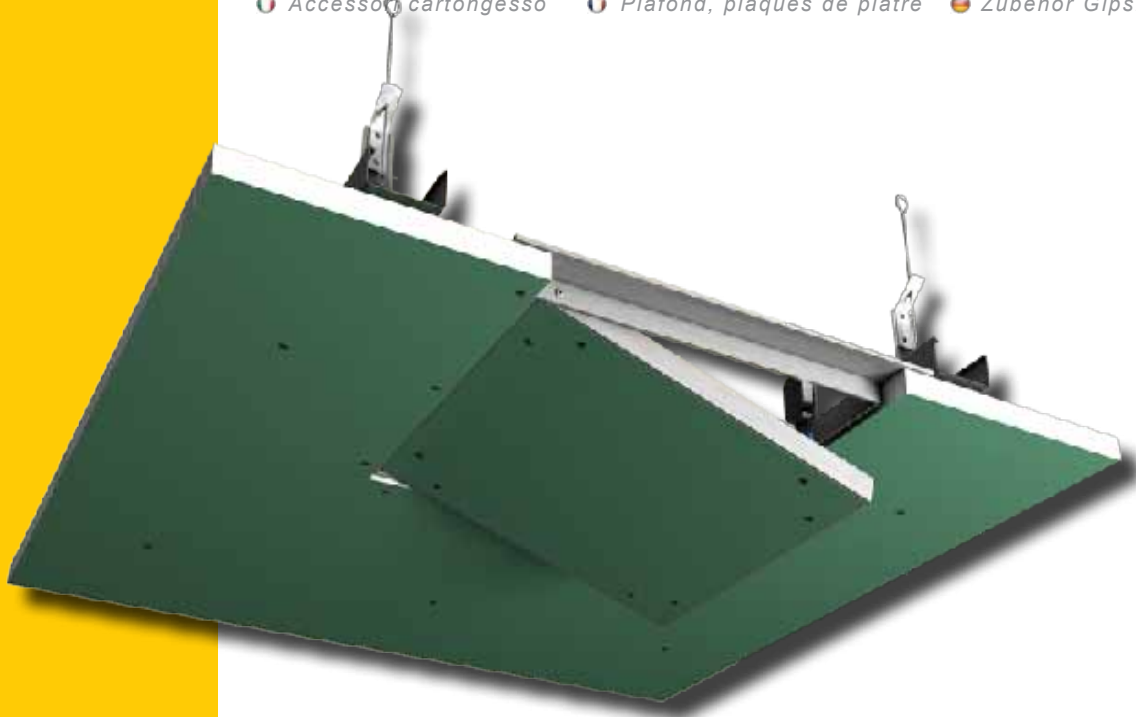

● Cartón yeso, falso techo

● Drywall ceiling accessoires

● Gesso cartonado, Tectos

● Accessori cartongesso

● Plafond, plaques de plâtre

● Zubehör Gipskarton

Trampilla de registro ECONOMY

Placas de yeso integrada idonea para recintos húmedos. Instalación en paredes y techos.

Placas de yeso integrada de 12,5 mm.

Certificado CE según norma DIN EN 520 : H2 y/o según norma DIN 18180

Trampillas de registro de aluminio. ECONOMY.

Trampilla de registro PREMIUM

Placas de yeso integrada idonea para recintos húmedos. Instalación en paredes y techos.

Junta de goma de alta calidad perfil en aluminio resistente a la torsión gran dimension de solape

Placas de yeso integrada de 15 mm.

Certificado CE según norma DIN EN 520 : H2 y/o según norma DIN 18180

Trampillas de registro de aluminio. PREMIUM

Sistema de fijación simple y práctico, para instalar en yeso laminado, escayola o construcción tradicional obra de ladrillo.

Trampillas de registro metálica. ECOLINE

Trampilla de registro ECOLINE

Trampilla estanca fabricada en chapa de acero inoxidable.