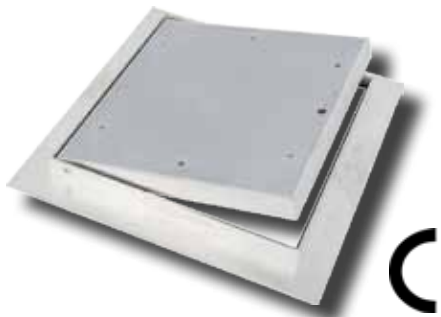

Placas de yeso integrada de 12,5 mm.

Certificado CE según norma DIN EN 520 : H2 y/o según norma DIN 18180

Trampillas de registro de aluminio. ECONOMY.

Trampilla de registro PREMIUM

Placas de yeso integrada idonea para recintos húmedos. Instalación en paredes y techos.

Norma UNE-EN 13501-2

Ensayado realizado según norma DIN EN 1363-1

Trampillas con resistencia al fuego RF30/RF60/RF90

Trampilla de registro ECOLINE

Trampilla estanca fabricada en chapa de acero lacado blanco RAL 9016.

Sistema de fijación simple y práctico, para instalar en yeso laminado, escayola o construcción tradicional obra de ladrillo.

Trampillas de registro metálica. ECOLINE

Trampilla de registro ECOLINE

Trampilla estanca fabricada en chapa de acero inoxidable.

Sistema de fijación simple y práctico, para instalar en yeso laminado, escayola o construcción tradicional obra de ladrillo.

Trampillas de registro acustica

Trampilla de registro acustica.

Aumentan confort sonido, reduce la permeabilidad de sonidos no deseados y puede satisfacer la resistencia al fuego.