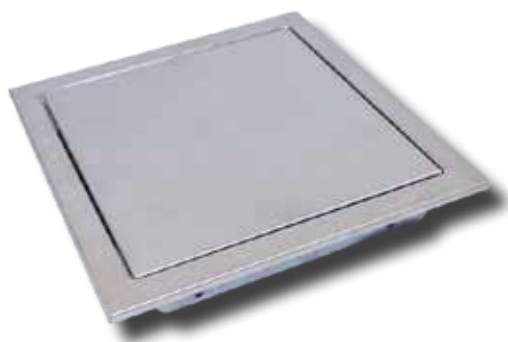

Trampillas de registro de acero inoxidable. ECOLINE.

Producto certificado
Norma UNE-EN 13829

Código Item	Medida Size (mm)	Cierre lock system	unds caja Qty box
CAI52131	200x 200	Llave - Key	2
CAI52132	300x 300	Llave - Key	2
CAI52133	400x 400	Llave - Key	2
CAI52134	500x 500	Llave - Key	2
CAI52135	600x 600	Llave - Key	2

Trampillas de registro de acero inoxidable. ECOLINE.

Código Item	Medida Size (mm)	Cierre lock system	unds caja Qty box
CAI52136	200x 200	Push-lock	2
CAI52137	300x 300	Push-lock	2
CAI52138	400x 400	Push-lock	2
CAI52139	500x 500	Push-lock	2
CAI52140	600x 600	Push-lock	2

GARANTÍA FESIT