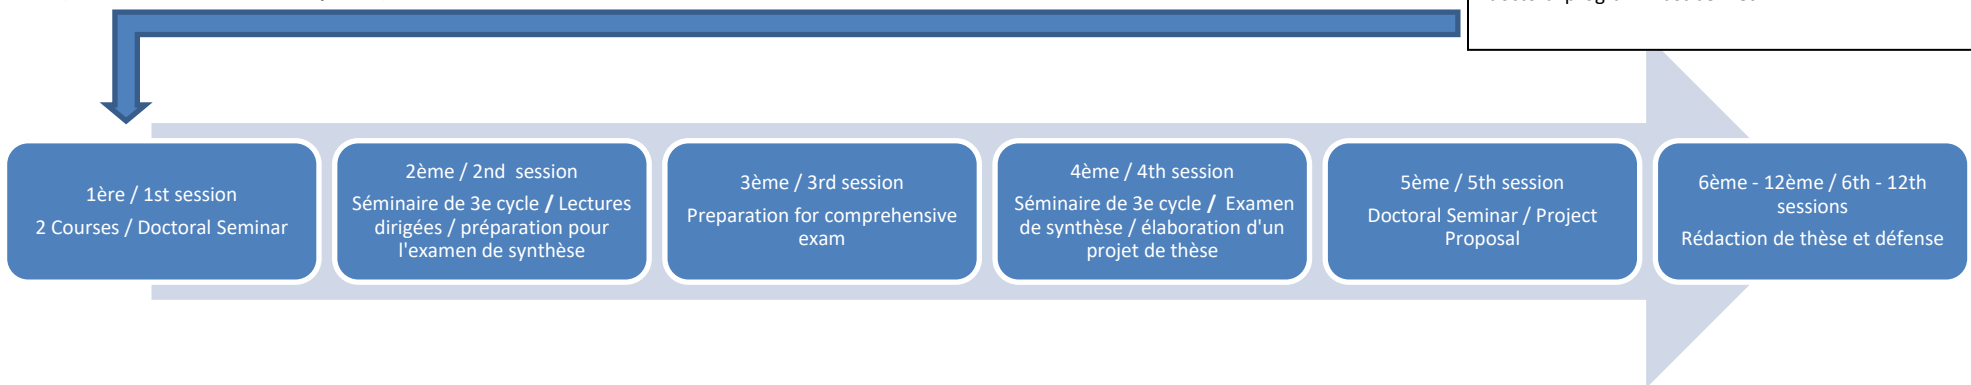

PhD (12 sessions = 4 ans / years)

Passage accéléré au programme de Ph.D. pour les étudiants qui :

1. ont obtenu(e)s une moyenne de A- pendant les deux dernières années d'études de premier cycle;
2. ont complété(e)s au moins quatre cours d'études supérieures (12 crédits) avec une note égale ou supérieure à A- pour chacun de ces cours;
3. démontrent un progrès jugé satisfaisant dans le programme de recherche;
4. possèdent une lettre de recommandation de la part du superviseur;
5. ont reçu(e)s l'approbation du Comité des études supérieures.

Une fois le passage effectué, toutes les exigences du programme de doctorat devront être remplies.

Fast Track to PhD for students who have

1. an A- average in the last two years of undergraduate studies;
2. completed at least four graduate courses (12 credits) with a grade of A- or better in each;
3. satisfactory progress in the thesis program;
4. written recommendation by the supervisor;
5. approval by the graduate studies committee.

Following the transfer, all of the requirements of the doctoral program must be met.