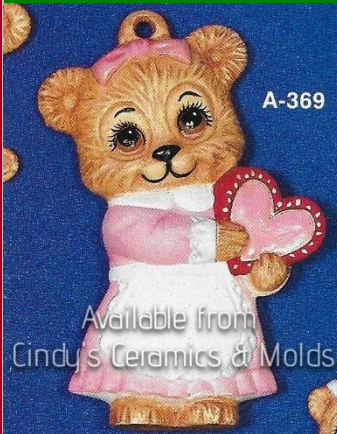

A-369
3 5/8 High

Teddy Bear Valentine Girl Ornament

A-370
3 5/8 High