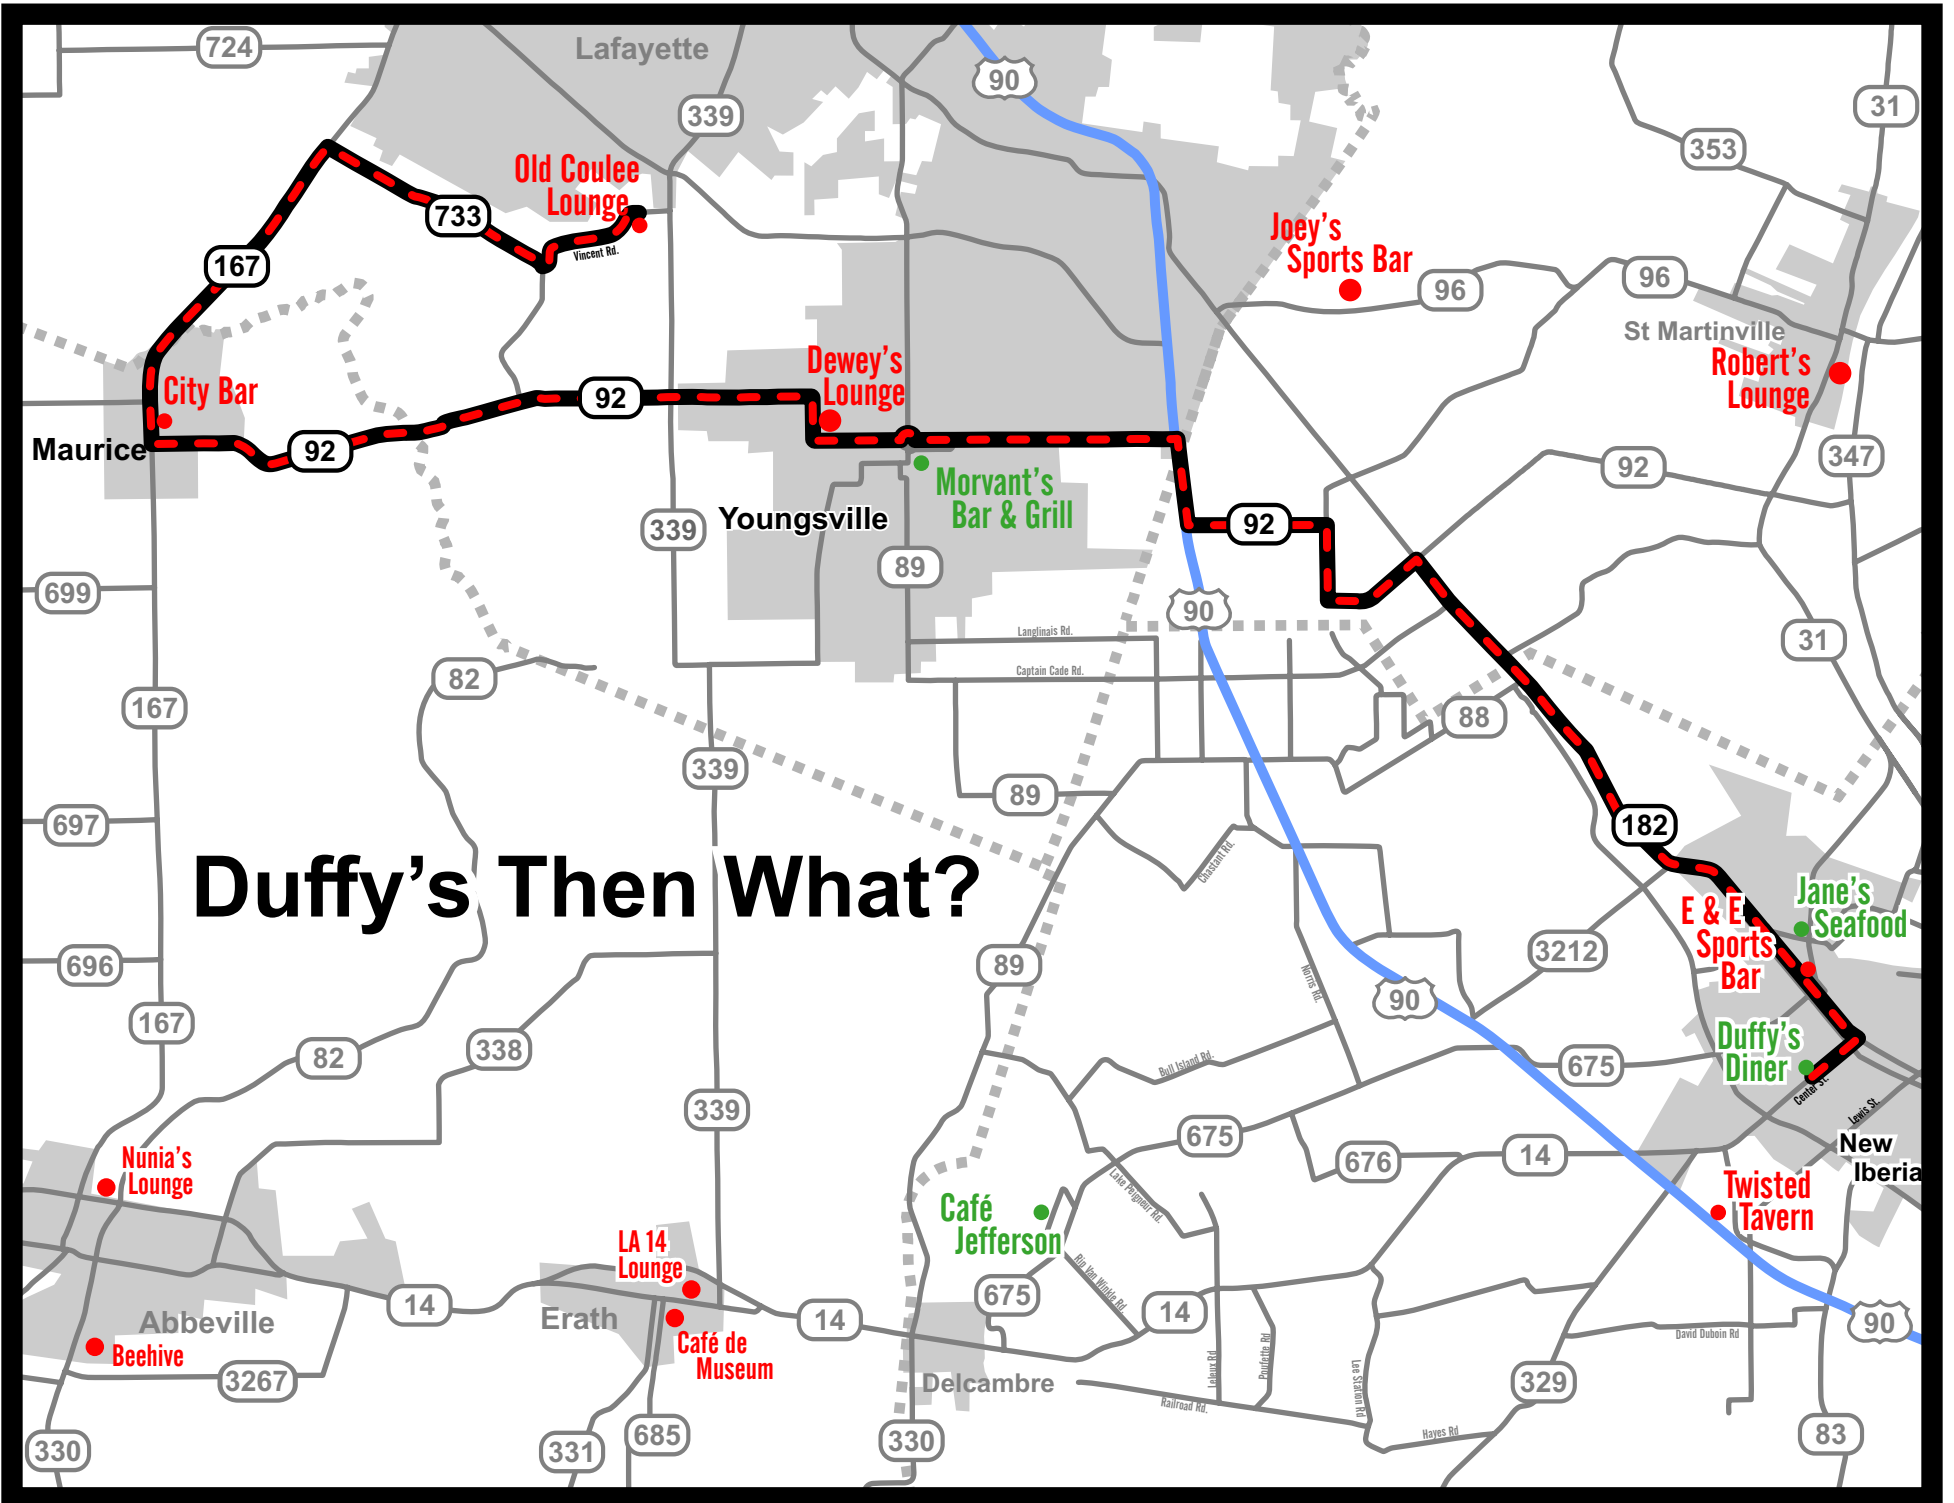

**Bars Included:**

Duffy's Diner  
1106 Center St.  
New Iberia, LA 70560

E & E Sports Bar, New Iberia  
Dewey's Lounge, Youngsville  
City Bar, Maurice  
Old Coulee Lounge, Lafayette

**Route/Road length:**

**Ride Time:**

32.20 miles

55 min.

**Longest leg:**

E & E Sports Bar to Dewey's Lounge  
14.80 miles  
19 minutes

**RHR Restaurants  
on route**

**Comments:**

# Duffy's Then What?

Old Coulee Lounge  
 Vincent Rd.  
 City Bar  
 167  
 733  
 92

Dewey's Lounge  
 92

Joey's Sports Bar  
 96

Robert's Lounge  
 347

Morvant's Bar & Grill  
 89

Jane's Seafood  
 31

E & E Sports Bar  
 182

## Duffy's Then What Bar Run

	Dist.		Turn		Road	Total Dist	
			<b>START</b>	at	Duffy's Diner, 1106 Center St., New Iberia 70560		
			<b>Go Northeast</b>	on	Center St.		
in	0.90	mi.	Turn left	on to	E. Main St.	0.90	mi.
in	1.00	mi.	<b>STOP</b>	at	E & E Sports Bar	1.90	mi.
			<b>Go Northwest</b>	on	LA 182 W Main St.	1.90	mi.
in	7.10	mi.	Turn right	on to	LA 92-1	9.00	mi.
in	1.20	mi.	Turn right	on	LA 92-1	10.20	mi.
in	0.90	mi.	Turn left	on	LA 92-1	11.10	mi.
in	1.10	mi.	Turn right	on to	US 90	12.20	mi.
in	0.50	mi.	Turn left	on to	LA 92-1	12.70	mi.
in	4.00	mi.	<b>STOP</b>	at	Dewey's Lounge	16.70	mi.
			<b>Go North</b>	on	Bonin Rd.	16.70	mi.
in	0.40	mi.	Turn left	on	LA 92-1	17.10	mi.
in	7.20	mi.	Turn right	on to	US 167	24.30	mi.
in	0.50	mi.	<b>STOP</b>	at	City Bar	24.80	mi.
			<b>Go North</b>	on	US 167 (Maurice Ave)	24.80	mi.
in	3.50	mi.	Turn right	on to	LA 733	28.30	mi.
in	2.70	mi.	Turn left	on to	Vincent Rd.	31.00	mi.
in	1.20	mi.	<b>STOP</b>	at	Old Coulee Lounge	32.20	mi.