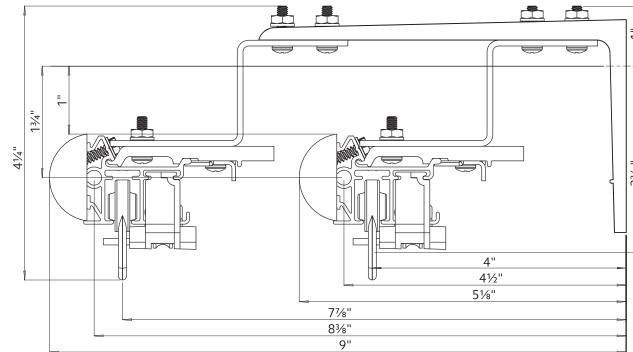

## 1 3/8" Double Wall Mount