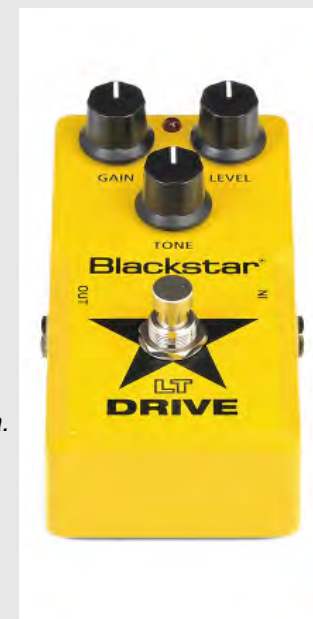

Controles: Preamplificador integrado con controles de ecualización, volumen y presencia de 3 bandas

Carlo Robelli

ACCESORIOS PEDALES

LT BOOST PEDAL BOOSTER BLUE

(BA103005)

USD: \$87 (EFECTIVO)
USD: \$94 (TARJETA)

Gama de productos: Pedales LT.

Modelo: LT Boost.

Tipo de tecnología: Término análogo.

Controles: Bajo, Agudo, Ganancia, Entrada y Salida.

LT DRIVE PEDAL OVERDRIVE YELLOW

(BA103007)

USD: \$74 (EFECTIVO)
USD: \$80 (TARJETA)

Gama de productos: LT Pedals.

Modelo: LT Dist.

Tipo de tecnología: Analógica.

Controles: ganancia, nivel, ISF, tono, entrada, salida.

LT DIST PEDAL DISTORSION ORANGE

(BA103006)

USD: \$87 (EFECTIVO)
USD: \$94 (TARJETA)