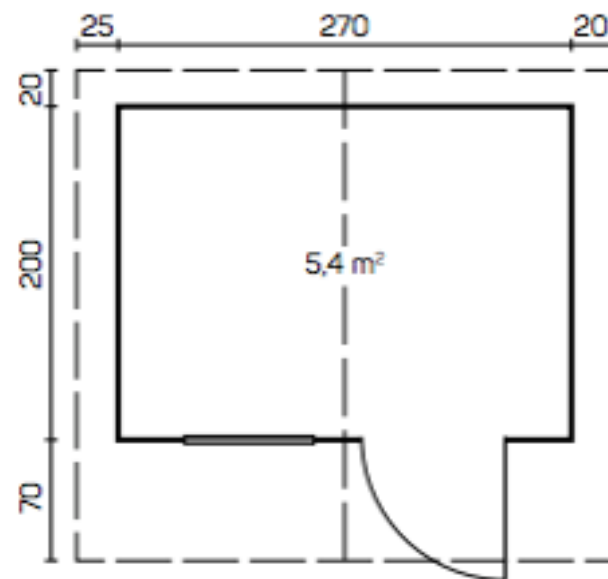

TRONDHEIM

Art 122206.2

290×220 cm

270×200 cm

28 mm

194 cm

245 cm

5,4 m²

9,9 m²

ca. 11,3 m³

16°

70 cm

18+18 mm

840×1835 mm

765×990 mm

330×108×50 cm

600 kg