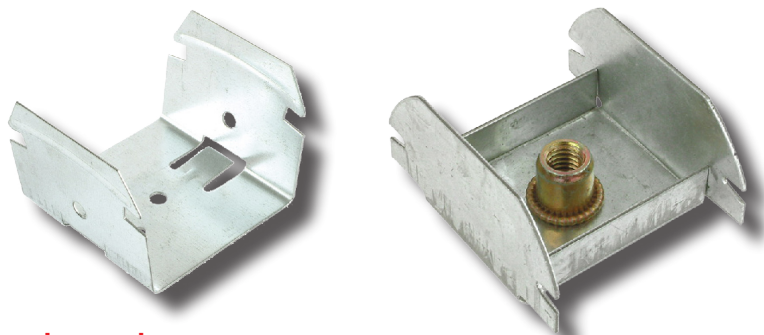

### Pieza de unión de perfil

Código Item	Medida Size (mm)	unds caja Qty box	unds cartón Qty carton
C52053	47	100	1.000
C52054	60x 80	100	1.000
C52055	60x 100	100	1.000

### Caballete universal

Código Item	Medida Size (mm)	Rosca Thread (mm)	unds caja Qty box	unds cartón Qty carton
C52056M6	47	M-6	100	1.000
C52057M6	60	M-6	100	1.000
C52056	47		100	1.000

GARANTÍA FESIT