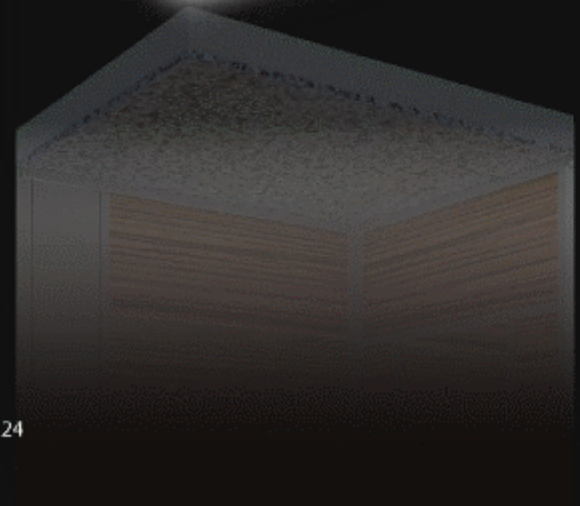

VIRGO

Cabin Walls	Laminate (High Gloss)
Floor	PVC
Accessories	Super Mirror Stainless Steel

боковая стена	Ламинаты (Специальные)
Пол	ПВХ
аксессуары	Супер Зеркало нержавеющей сталь

AGENA

Cabin Walls | Special Laminate