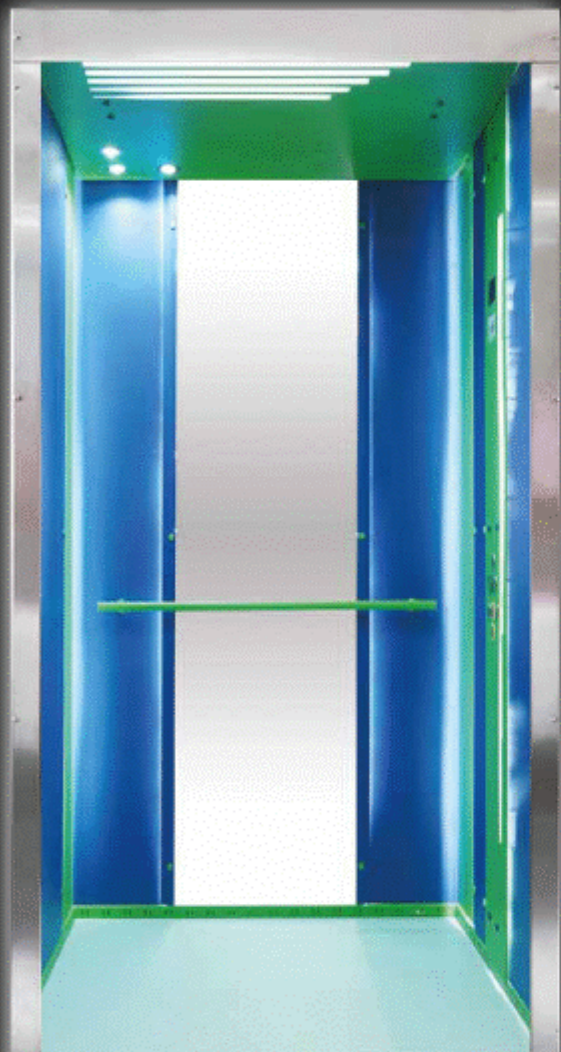

ACRUX

Cabin Walls	Special Painting
Floor	PVC
Accessories	Special Painted Accessories

боковая стена	Специальные окраски
Пол	ПВХ
аксессуары	Специальные Окрашенные Аксессуары