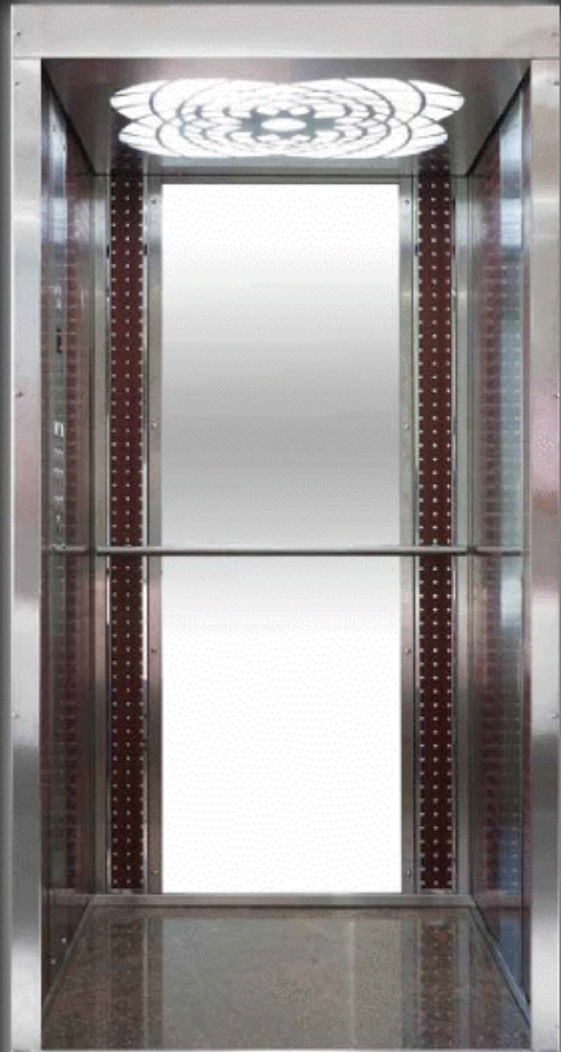

MAHOGANI

- Cabin Walls | Wood PVC
- Floor | Granite
- Accessories | Hairline Stainless Steel

- боковая стена | дерево ПВХ
- Пол | гранит
- аксессуары | нержавеющей сталь