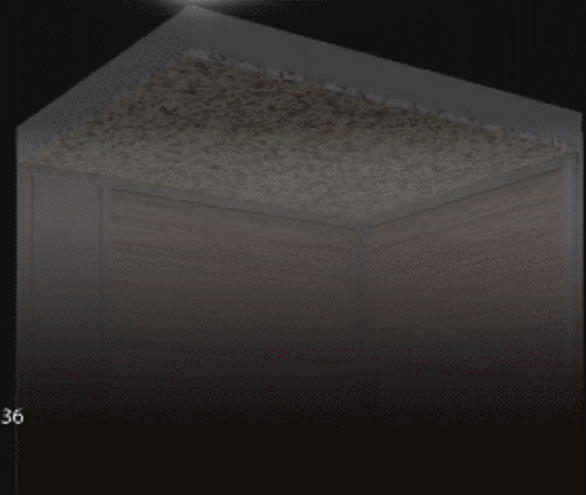

аксессуары | нержавеющая сталь

GEMINI

Cabin Walls	Laminate (High Gloss)
Floor	Granite
Accessories	Hairline Stainless Steel

боковая стена	Ламинаты (Специальные)
Пол	гранит
аксессуары	нержавеющая сталь

HYADEN