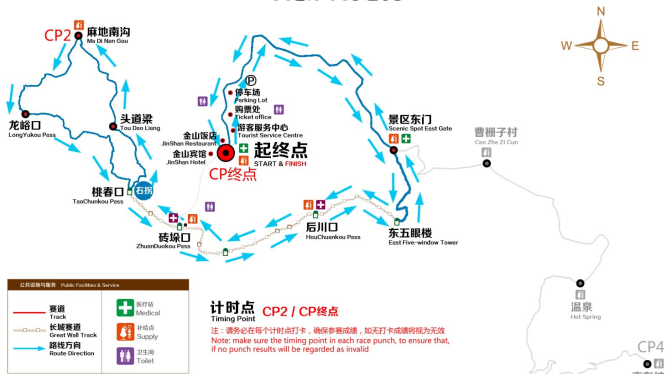

金山岭长城
The Great Wall at Jinshanling

2016金山岭长城马拉松赛路线图

2016 JINSHANLING GREAT WALL MARATHON ROUTE MAP

全程路线 Full Route

全程海拔图 累计爬升约1751 下降约1739
Full Elevation Map Cumulative Climb 1751 Down 1739

半程路线 Half Route

半程海拔图 累计爬升约1000 下降约1050
Half Elevation Map Cumulative Climb 1000 Down 1050

10公里路线 10KM Route

10KM海拔图 累计爬升约550 下降约500
10KM Elevation Map Cumulative Climb 550 Down 500