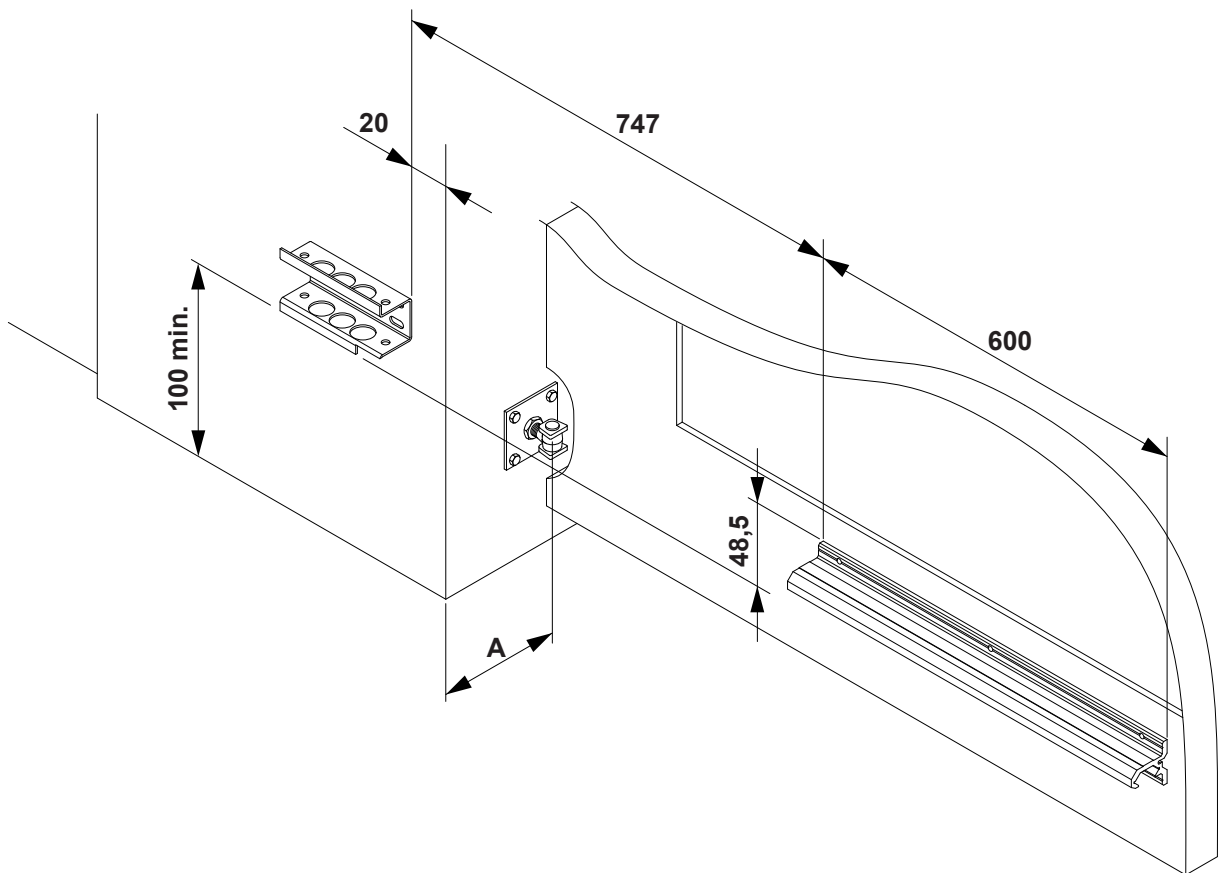

BENINCA®

BRACCIO A SCORRERE PER MBE
SLIDING ARM FOR MBE
GLEITENDER ARM FÜR MBE
BRAS COULISSANT POUR MBE
BRAZO A DESLIZAR PARA MBE
RAMIĘ PRZESUWNE DO MBE

BS

A	Tempo per compiere 90° Time required for 90° movement <i>Zeit um 90° zurückzulassen</i> Temps pour effectuer 90° Tiempo para efectuar 90° Czas obrotu o 90° (s)	Lunghezza massima anta Door leaf max. width <i>Maximale Flügelänge</i> Longueur maximum porte Longitud máxima hoja Maksymalna długość skrzydła (m)	Peso massimo anta Door leaf max. weight <i>Maximales Flügelgewicht</i> Poids maximum porte Peso máximo hoja Maksymalna masa skrzydła (kg)
0	9	1,6	200
50	12	1,7	180
100	14	1,8	160
150	17	2	140
200	19	2,2	120
250	22	2,3	100