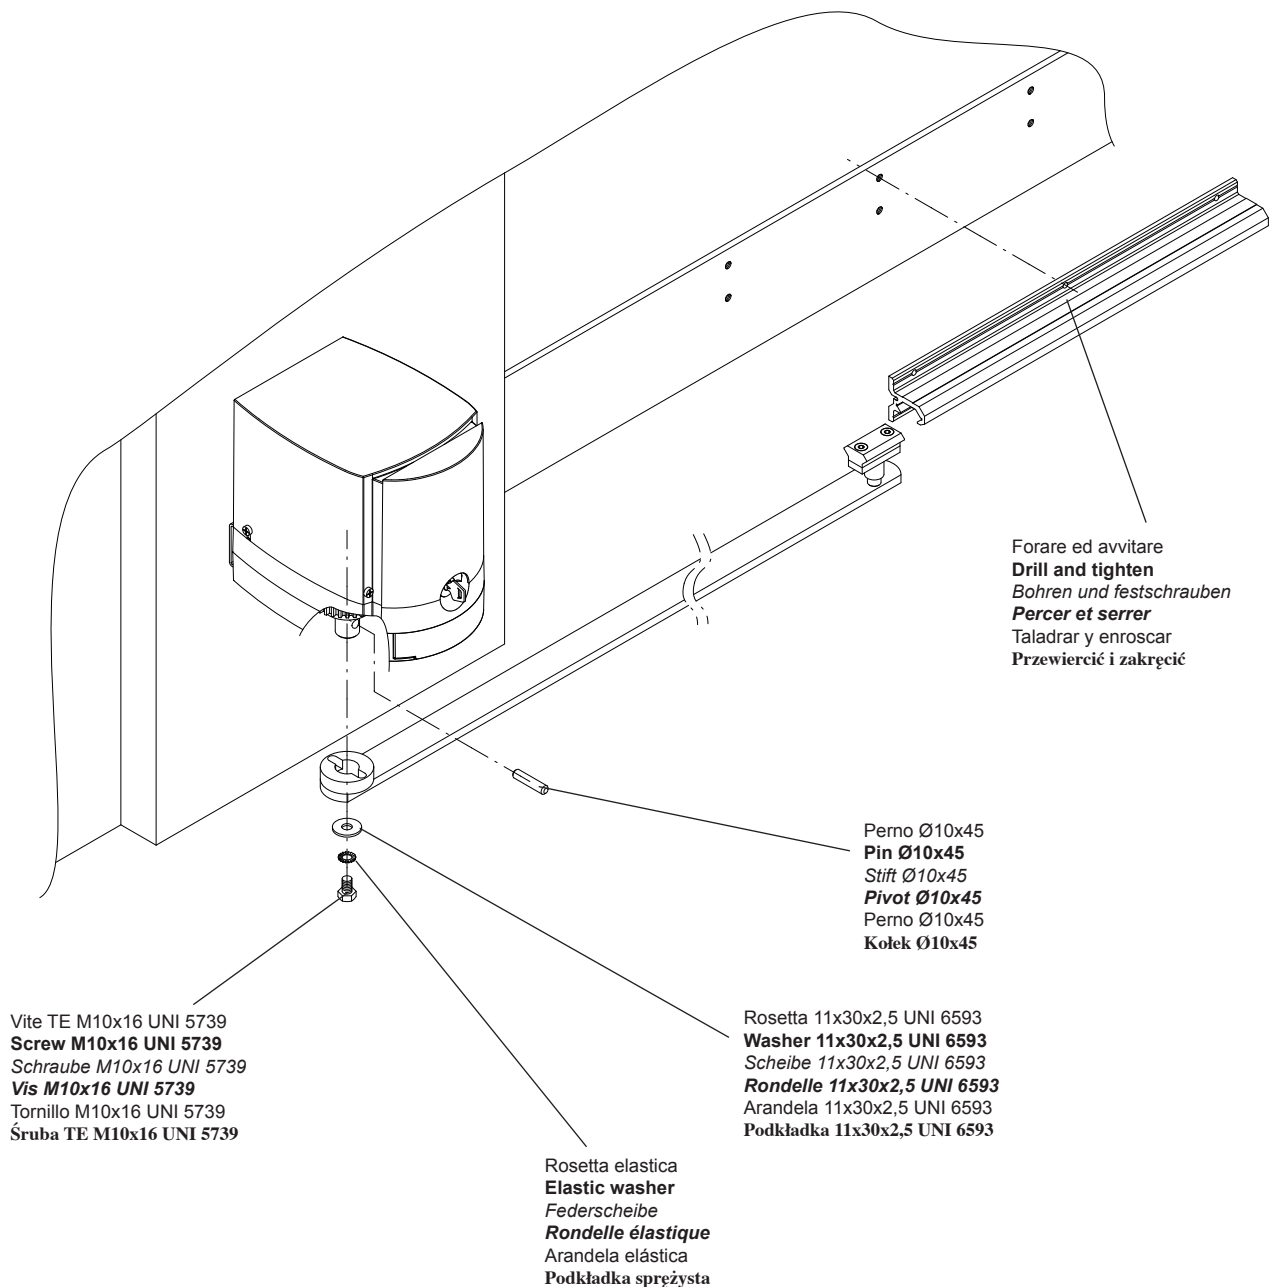

BENINCA®

BRACCIO A SCORRERE PER MBE
SLIDING ARM FOR MBE
GLEITENDER ARM FÜR MBE
BRAS COULISSANT POUR MBE
BRAZO A DESLIZAR PARA MBE
RAMIĘ PRZESUWNE DO MBE

BS

A	Tempo per compiere 90° Time required for 90° movement <i>Zeit um 90° zurückzulassen</i> Temps pour effectuer 90° Tiempo para efectuar 90° Czas obrotu o 90° (s)	Lunghezza massima anta Door leaf max. width <i>Maximale Flügelänge</i> Longueur maximum porte Longitud máxima hoja Maksymalna długość skrzydła (m)	Peso massimo anta Door leaf max. weight <i>Maximales Flügelgewicht</i> Poids maximum porte Peso máximo hoja Maksymalna masa skrzydła (kg)
0	9	1,6	200
50	12	1,7	180
100	14	1,8	160
150	17	2	140
200	19	2,2	120
250	22	2,3	100