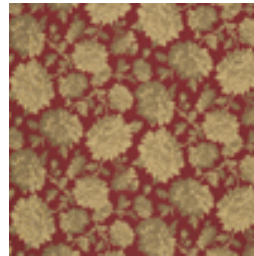

**WIDTH:** 46" / 116.84 cm  
**REPEAT:** n/a  
**CONTENT:** 100% Sunbrella® acrylic

**SELVEDGE POSITION:** Left / Right

**RECOMMENDED USES:**  
Awning / Marine exterior

**OTHER WIDTHS/FINISHES:**  
**6003-0000 - 60" Jockey Red**

#### UPHOLSTERY COORDINATES

**54" Castanet Beach**  
5604-0000

**54" Bravada Salsa**  
5601-0000

**54" Harwood  
Crimson**  
5603-0000

**54" Newbury Sunset**  
45399-0000

---

#### AWNING COORDINATES

**46" Dubonnet  
Tweed**  
4606-0000

**46" Manteo Cardinal**  
4991-0000