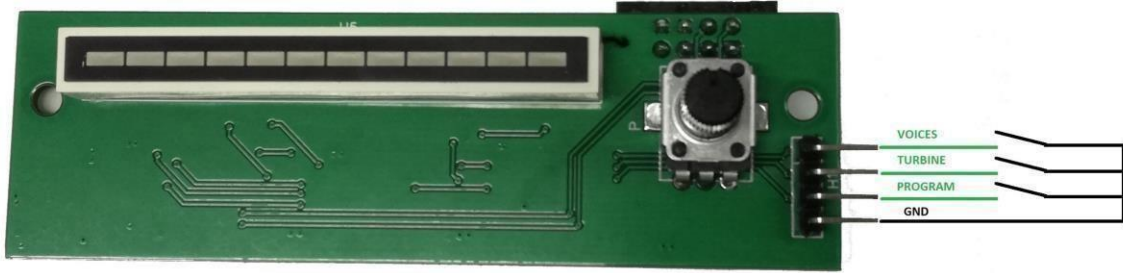

Scanner user manual

press turbine 1 time= on/off turbine
hold turbine 2 sec.= on/off scanner sound
press voice 1 to 10 times= play one of 10 voices
hold voice 2 sec.= on/off demo voices
press program= change light joke

- 001_turbine_start
- 002_turbine_loop
- 003_turbine_end
- 004_ONdemo
- 005_OFFdemo
- 101_Voce_Computer
- 102_Kitt_per_gli_amici
- 103_il_mio_nome
- 104_mani_di_dosso
- 105_che_stai_cercando
- 106_Vattene_Via
- 107_mani_a_posto
- 108_E'aperto
- 109_Certa_gente
- 110_Le_macchine_non_parlano
- demo