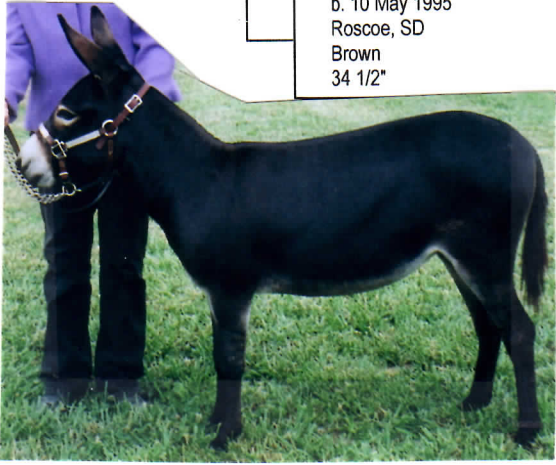

Pedigree

Chart #1

Chart of
Thom-Ass Krystal, TMD 61794

4. Little Motown, Circle C 14782; C-CDJA
b. 1989, C-CDJA 999
West Plains TN
Black w/Cross
35 1/8"

2. Mo Betta MOB, Z (Zahm) 9455
b. 02 Mar 1991
Tecumseh, NE
Dark Brown
32"

5. Lass 543R, Hartman Donkeys N. Reg.
b.

Brown
33"

1. Thom-Ass Krystal, TMD 61794
b. 06 Jul 2010
Winchester, IN
Black w/Cross

6. Intimidator, LN 20075
b. 23 Jul 1996
Corwith, IA
Dark Brown
33"

3. Thom-Ass Z Koal, TMD 37957
b. 10 Jun 2003
Huntington IN
Black w/Cross *
35"

7. Kelly, Scherr's 16356
b. 10 May 1995
Roscoe, SD
Brown
34 1/2"

8. Oats, Smith Herd N. Reg.
Light Red

9. Mandy, Smith Herd N. Reg.
Brown

16. Nero, Smith Herd N. Reg.

17. Custard, Smith Herd N. Reg.

18. Nero, Smith Herd N. Reg.

19. Carmen, Smith Herd N. Reg.

[Empty box]

[Empty box]

[Empty box]

[Empty box]

[Empty box]

[Empty box]

12. Nicolodeon, LN 15854, A-7551
Brown/Gray-dun
32"

13. Niagara, LN 18626
Black/brown
33 1/2"

24. Nicodemus, LN A-5132 HOF/MOB

25. Notch, Lazy N 19818; E-2763

[Empty box]

[Empty box]

Dam

14. Newton, Inavale 11569
Dark Brown
33"

15. Maria Inavale 13565
Brown
35"

28. Killybegs, Lone Pine 7074 (A-2411)

29. Contessa, FFF's 7071

[Empty box]

[Empty box]

The American Donkey and Mule Society
P.O. Box 1210, Lewisville, TX 75067 (972) 219-0781
The American Donkey and Mule Society is not responsible
for errors in information submitted to the registry.