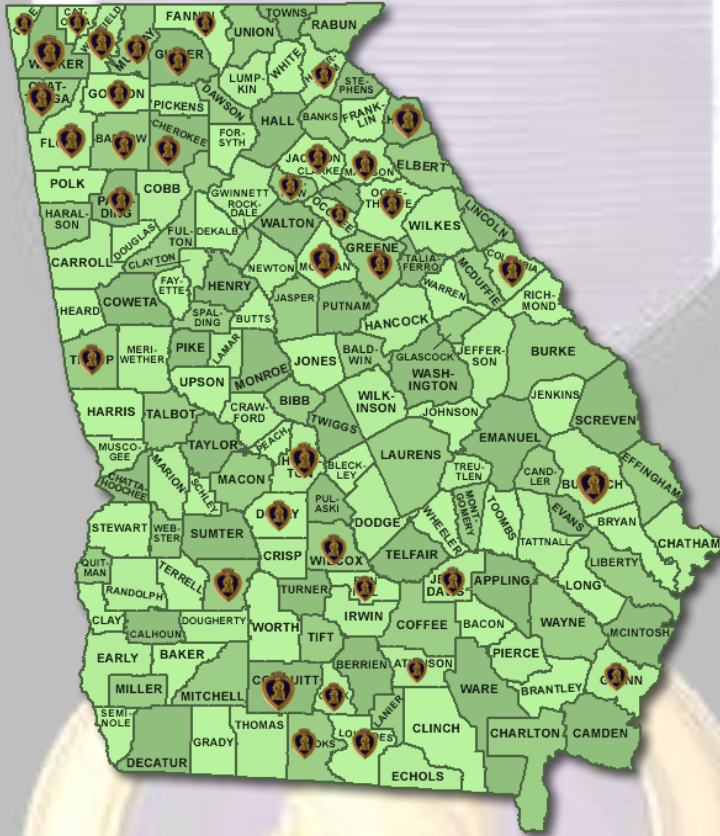

GEORGIA PURPLE HEART ENTITIES

STATE

📍 Georgia, USA 30334

CITIES

📍 Abbeville, GA 31001

📍 Adairsville, GA 30103

📍 Adel, GA, 31620

- ◆ Alapaha, GA 31622
- ◆ Alpharetta, GA 30004
- ◆ Arcade, GA 30549
- ◆ Ashburn, GA 31714
- ◆ Athens City, GA 30603
- ◆ Atlanta, GA 30303
- ◆ Auburn, GA 30011
- ◆ Augusta, GA 30901
- ◆ Bainbridge, GA 39817
- ◆ Bethlehem, GA 30620
- ◆ Blairsville, GA 30520
- ◆ Braselton, GA 30517
- ◆ Carl, GA 30011
- ◆ Carnesville, GA 30521
- ◆ Cartersville, GA 30120
- ◆ Cave Spring, GA 30124
- ◆ Cedar Town, GA 30125
- ◆ Chatsworth, GA 30705
- ◆ Columbus, GA 31901
- ◆ Conyers, GA
- ◆ Dallas, GA 30132
- ◆ Dalton, GA 30719
- ◆ East Point, GA 30044
- ◆ Fairmount, GA 30139
- ◆ Fitzgerald, GA 31750
- ◆ Fort Oglethorpe, GA 30742

- ◆ Grantville, GA 30222
- ◆ Grovetown, GA 30813
- ◆ Hahira, GA 31632
- ◆ Hampton, GA 30228
- ◆ Harlem, GA 30714
- ◆ Hartwell, GA 30643
- ◆ Hawkinsville, GA 31036
- ◆ Hazlehurst, GA 31539
- ◆ Hinesville, GA 31310
- ◆ Homerville, GA 31634
- ◆ Jackson, GA 30233
- ◆ Jefferson, GA 30549
- ◆ Johns Creek, GA 30097
- ◆ LaGrange, GA 30240
- ◆ Lakeland, GA 31635
- ◆ Lavonia, GA 30553
- ◆ Madison, GA 30650
- ◆ McRae, GA 31055
- ◆ Moultrie, GA 31768
- ◆ Nashville, GA 31369
- ◆ Newnan, GA 30263
- ◆ Norcross, GA 30071
- ◆ Pearson, GA 31642
- ◆ Pelham, GA 31779
- ◆ Perry, GA 31069
- ◆ Port Wentworth, GA 31407

PURPLE HEART TRAIL ROUTES

- I-20, from I-285 east to US 441