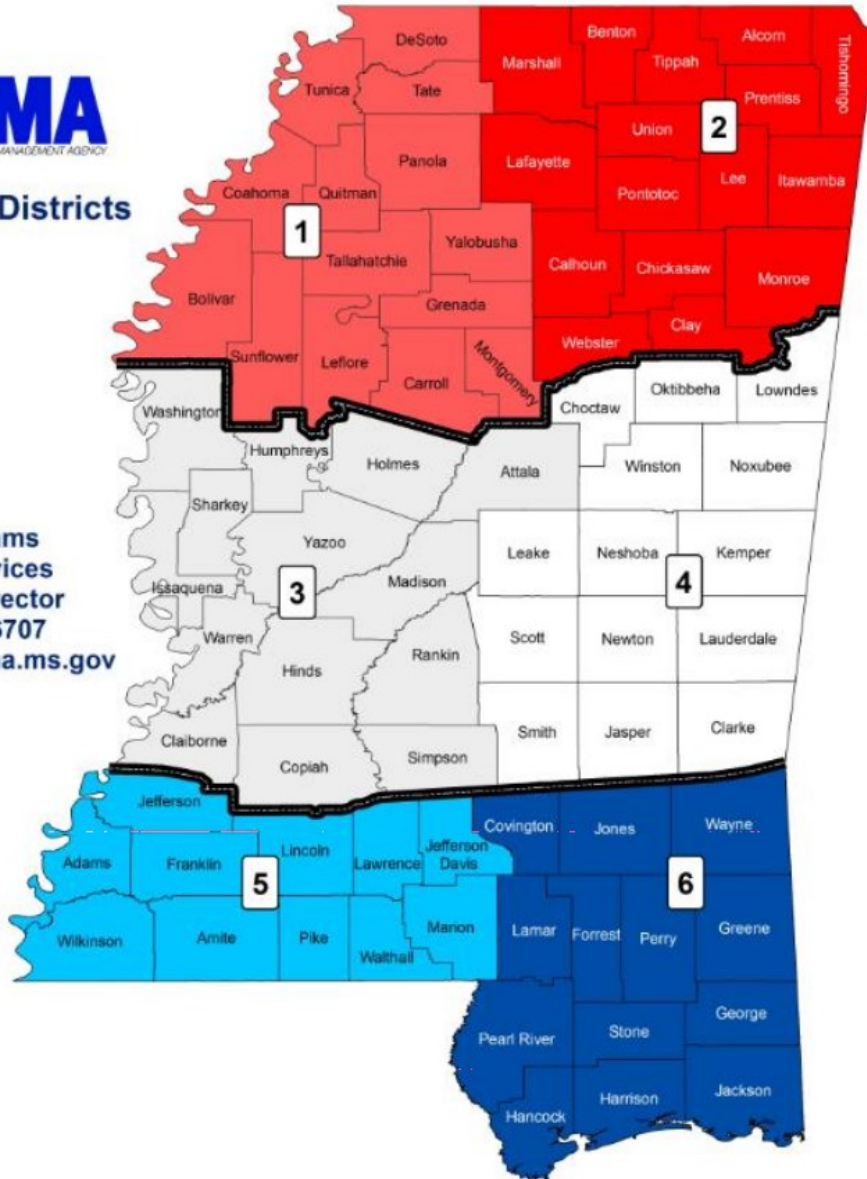

Daily Update Brief

As of 3/8/2017 9:06 PM

Regions & Districts

New MEMA Regions & Districts Map

District	Region	Coordinator	Phone	Email
1	1	Denny Evans	601-953-1306	eevans@mema.ms.gov
2	1	Myrl Williams	769-257-8799	mwilliams@mema.ms.gov
3	2	Tina Jordan	601-519-1885	tjordan@mema.ms.gov
4	2	Tracy Pharr	601-209-6038	tpharr@mema.ms.gov
5	3	Tina Reed	769-257-3572	treed@mema.ms.gov
6	3	Carolyn Nelson	601-398-6881	cnelson@mema.ms.gov