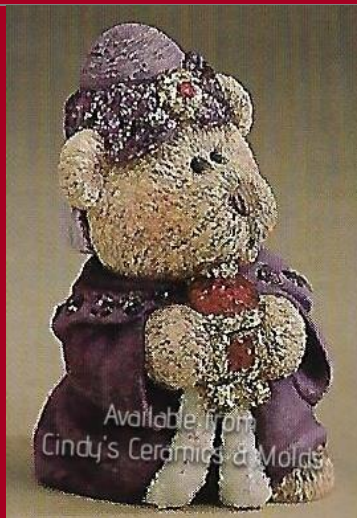

L-3689

5 High

6.00

L-3690

6 High

6.00

L-3691

6 High

6.00