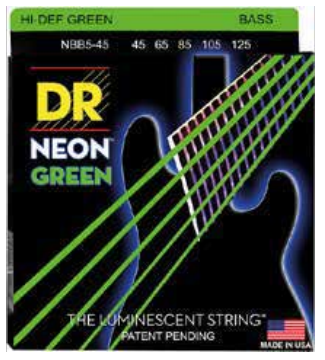

**ERNIE BALL 2838 HYBRID SLINKY**  
**ROUNDWOUND BASS STRINGS**

(ERNIE BALL 2838)

**USD: \$ 60**

*La aleación de cuerdas más popular  
Bien equilibrado  
Buen sonido general*

**ERNIE BALL 2734 SUPER SLINKY**  
**COBALT BASS STRINGS**

(ERNIE BALL 2734)

**USD: \$ 54**

*La aleación de cuerdas más popular  
Bien equilibrado  
Buen sonido general*

**ERNIE BALL 2824 SUPER SLINKY**

(ERNIE 2824)

**USD: \$ 54**

*Super Slinky  
Indicadores: 40-60-75-95-125  
Níquel*

# DR NEON PINK Y BLUE 4 CUERDAS

(DR NPB-45, 45-105)  
(DR NBB-45, 45-105)  
(DR NMCB-45, 45-105)

**USD: \$ 73**

*Disponible en color AZUL,  
ROSADO Y MULTICOLOR  
Juego de 4 cuerdas  
45-65-85-105*

# DR NEON GREEN Y BLUE 5 CUERDAS

(DR NGB5-45, 45-125)

**USD: \$ 70**

*Disponible solo en color VERDE  
Juego de 5 cuerdas  
45-65-85-105-125*