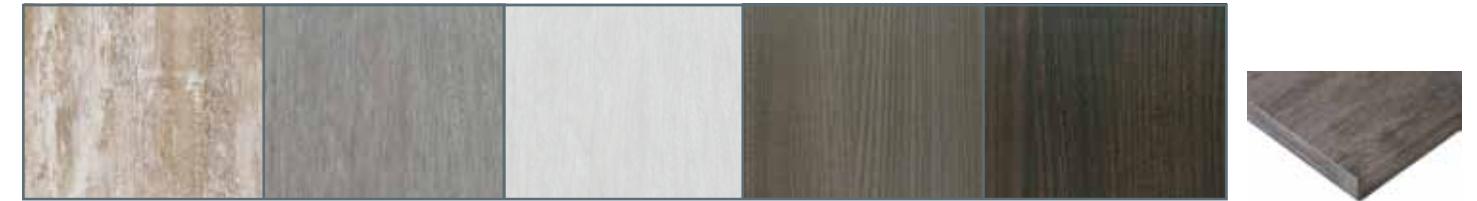

URBAN COLLECTION

Antracita — C/E Blanco — C/E Cuzco — C/E Euroline - 03 — C/E Gris - Metallic — E

Guayana — C/E Laser - Blanco — E Olmo — C/E Roble - Frappe — C/E Textil - Plata — C/E

Frappe — 02 Frappe — 03 Ida — 01 Ida — 02 Ida — 03 Ice — 02

Ice — 03 Muratti — 01 Muratti — 04 Olmo — 02 Olmo — 03 Urban Edge

Supermatte

Blanco — E Antracita — E Basalto — E

Contempo Edge Europa Edge

- *Full Access*
- *White Interior Standard*
- *Grey or Maple Interior Option*
- *Bi-Color Edge (Contempo)*
- *Solid Color Edge (Europa)*
- *Dovetail Soft Close Standard*
- *Soft Close Hinge Standard*