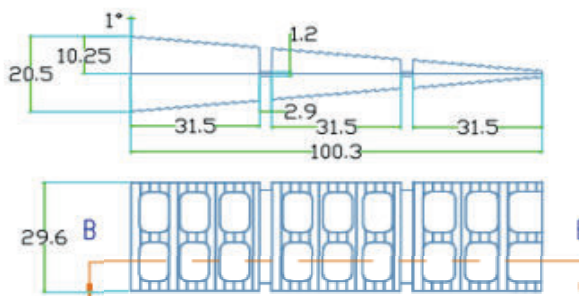

Accesorios de instalación para tarima exterior sintética.

Fabricados con Polipropileno de alto impacto.

Used in wooden carpentry covers and structures.

Código Item	Medida Size D x L (mm)	unds caja Qty box	unds cartón Qty carton
0011CUP	30x 100x 20	500	2.000

CLIP DE UNION

Código Item	Medida Size D x L (mm)	unds caja Qty box	unds cartón Qty carton
0011CUP	30x 100x 20	500	2.000