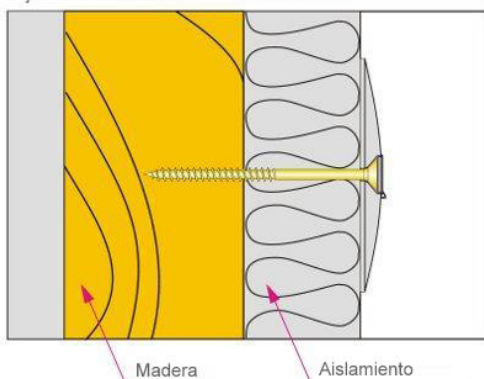

Arandela de aislamiento / Washer insulation.

unds cartón

Código Item	Medida Size Ø (mm)	
729090	90	250
729065	60	500

Fijación de aislamiento sobre madera

ARANDELA PARA AISLAMIENTO.

ANILHA DE FIXAÇÃO PARA ISOLAMENTO.