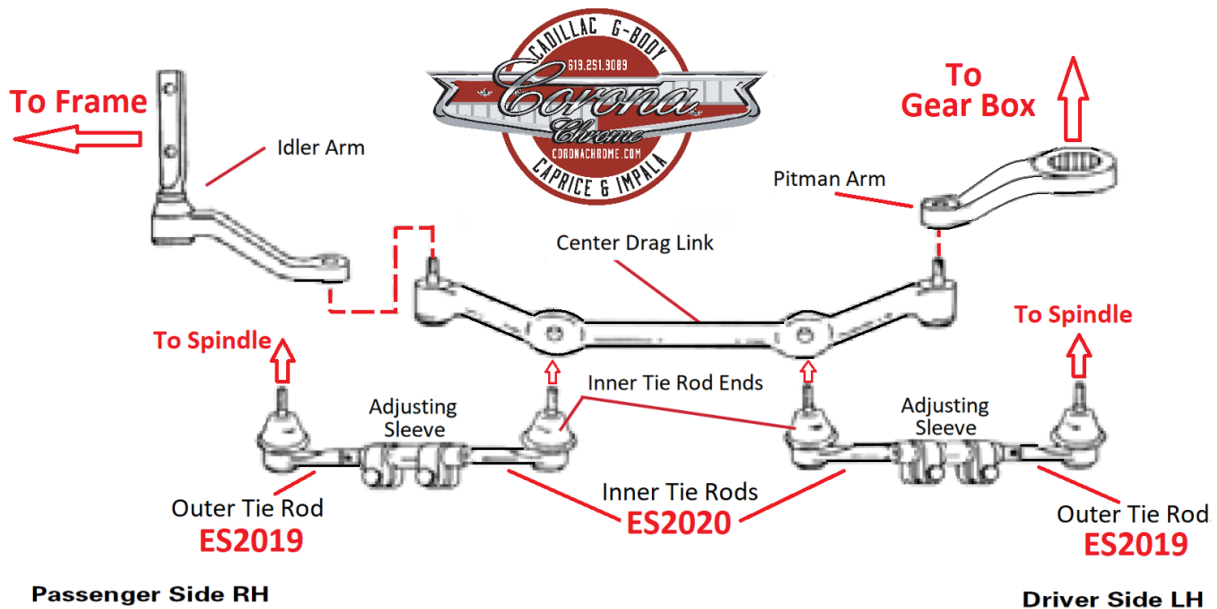

77-96 Cadillac/Caprice/Impala
w/o Damper Shock Steering Linkage v1.a

CORONACHROME.com 619-251-9089   @coronachrome

77-96 Cadillac/Caprice/Impala
w/o Damper Shock Steering Linkage v1.a

CORONACHROME.com 619-251-9089   @coronachrome