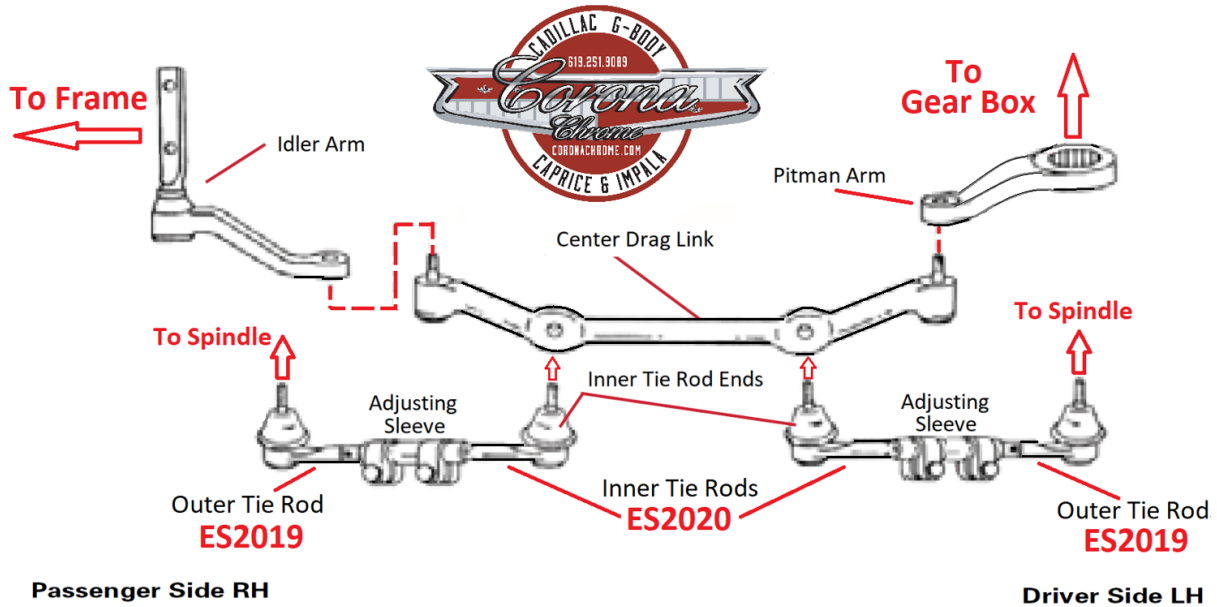

77-96 Cadillac/Caprice/Impala
w/o Damper Shock Steering Linkage v1.a

CORONACHROME.com 619-251-9089   @coronachrome

77-96 Cadillac/Caprice/Impala
w/o Damper Shock Steering Linkage v1.a

CORONACHROME.com 619-251-9089   @coronachrome