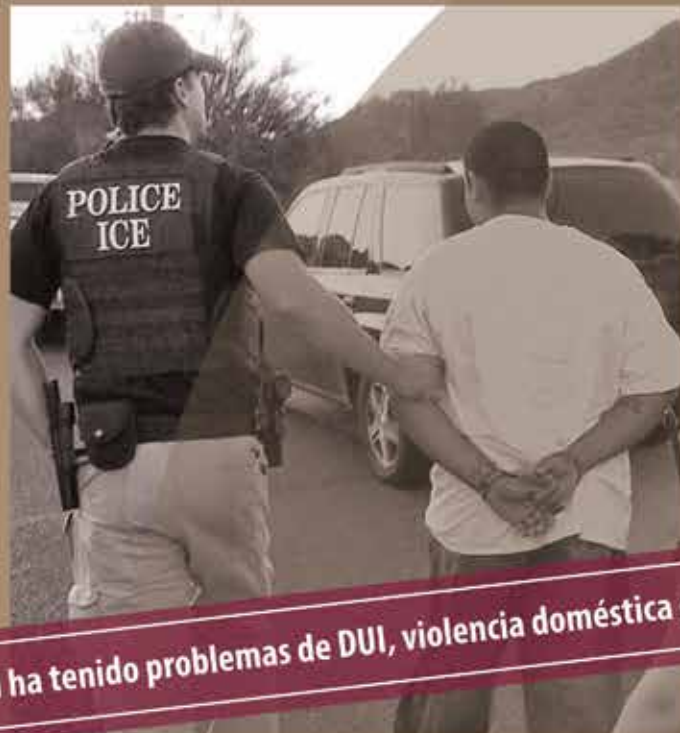

¡ES TIEMPO DE ESTAR ALERTA!

¡Cuando se habla de deportaciones usted debe estar bien asesorado!

Si ha tenido problemas de DUI, violencia doméstica o casos de drogas usted está en la mira de inmigración.

¡EL ABOGADO RAFAEL TIRADO LE VA A AYUDAR!