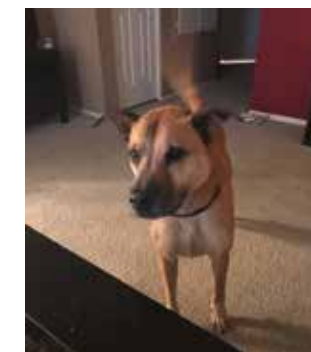

Pastor Australiano Blue Merle desapareció desde el 19 de noviembre. Tiene aproximadamente 2 años, está castrado.

PERDIDA HUSKY HEMBRA EN AVONDALE!

Es de color blanco y negro. Ella tiene ojos marrones y debe tener un collar rosa. Su nombre es "Duchess". Estamos por la North Dysart Rd y Mc Dowell. Por favor si la encuentra no dude en llamarme. Gracias.

623-628-4675

Mi perro se perdió en el área de Maryvale / West Phoenix. Agradecería enormemente cualquier ayuda que pueda obtener para encontrarlo. **602-763-1062**

PERRITO ENCONTRADO EN GILBERT

Este animalito necesita regresar a su hogar. Fue encontrado por el área de Jensen and Gilbert. Si esta mascota es suya por favor comuníquese conmigo al **480-430-8825**

PERRO ENCONTRADO EN MESA

Estamos buscando al dueño de este perro que encontramos por las calles de la ciudad de Mesa. Si lo reconoce o conoce a su dueño, por favor llamarnos al **480-822-0518**

PERRITA CHIHUAHUA ENCONTRADA

Fue encontrada el viernes 7 de julio por Stapley y University. Ella es negra con algunas marcas de bronceado y pelos grises a lo largo de su espalda. Es muy cariñosa. No tenía un collar o microchip. **480-202-7881.**