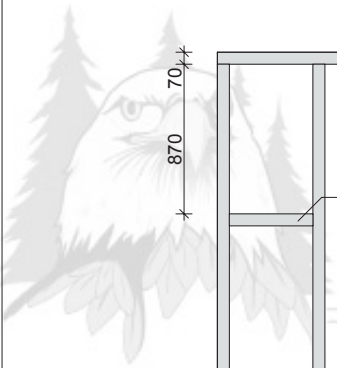

MONTANA

400 × 595 cm

380 × 575 cm

40 mm

MONTANA 40 mm

400 × 595 cm

		 mm	 mm	 ×
01			5740	2
02			3650/486	12/2
03			1200/1200	1/1
04			600/1960	1/1
05			4000	1
06			300	2
07			4000	20
08			5950	10
09			3600	17
10			1200	6
11			1030	18
12			600	26
13			300	60
14			1960	8
15			590	9
16			300	6
17			4000	3
18			5950	2(1+1)
19			5950	1
20			5950	4
21		1425 × 1955 mm		1
22	 23 	1530 × 990 mm/ 765 × 990 mm		1/1
24			2280	108+2
25			3316	34+1
26			2320	4
27			2320	4
28			2975	4

MONTANA 40 mm

400 × 595 cm

		 mm	 mm	 ×
29		 28	2975	4
30				2
31			ca. 14,1 m	
32			2150	6
33			4,0×40/ 5,0×70	1 
34			2,2×50/ 2,5×70	1 
35		21×95	2350/2310	17/20
36		40×143	2050/910	2/2
37			M8×70	18
38			300-400	3

TENE Kaubandus

MONTANA 40 mm

400 × 595 cm

MONTANA 40 mm

400 × 595 cm

A

B

C