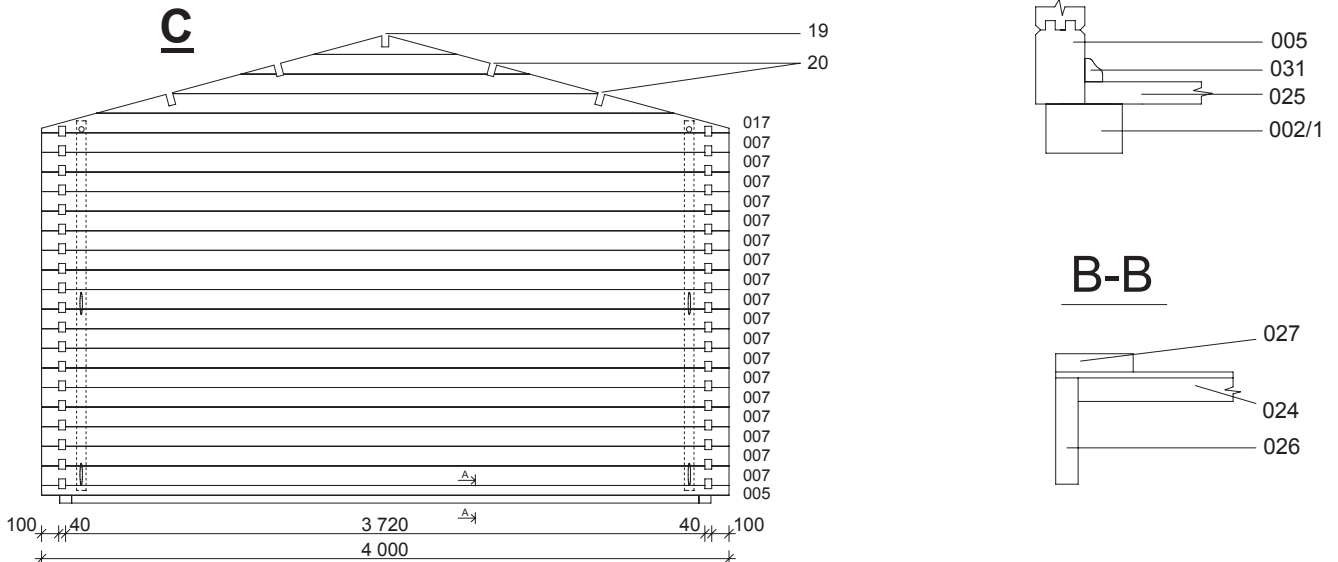

MONTANA

400 × 595 cm

380 × 575 cm

40 mm

MONTANA 40 mm

400 × 595 cm

		 mm	 mm	 ×
01			5740	2
02			3650/486	12/2
03			1200/1200	1/1
04			600/1960	1/1
05			4000	1
06			300	2
07			4000	20
08			5950	10
09			3600	17
10			1200	6
11			1030	18
12			600	26
13			300	60
14			1960	8
15			590	9
16			300	6
17			4000	3
18			5950	2(1+1)
19			5950	1
20			5950	4
21		1425 × 1955 mm		1
22	 23 	1530 × 990 mm/ 765 × 990 mm		1/1
24			2280	108+2
25			3316	34+1
26			2320	4
27			2320	4
28			2975	4

MONTANA 40 mm

400 × 595 cm

		 mm	 mm	 ×
29		 28	2975	4
30				2
31			ca. 14,1 m	
32			2150	6
33			4,0×40/ 5,0×70	1 
34			2,2×50/ 2,5×70	1 
35		21×95	2350/2310	17/20
36		40×143	2050/910	2/2
37			M8×70	18
38			300-400	3

TENE Kaubandus

MONTANA 40 mm

400 × 595 cm

MONTANA 40 mm

400 × 595 cm

A

B

C