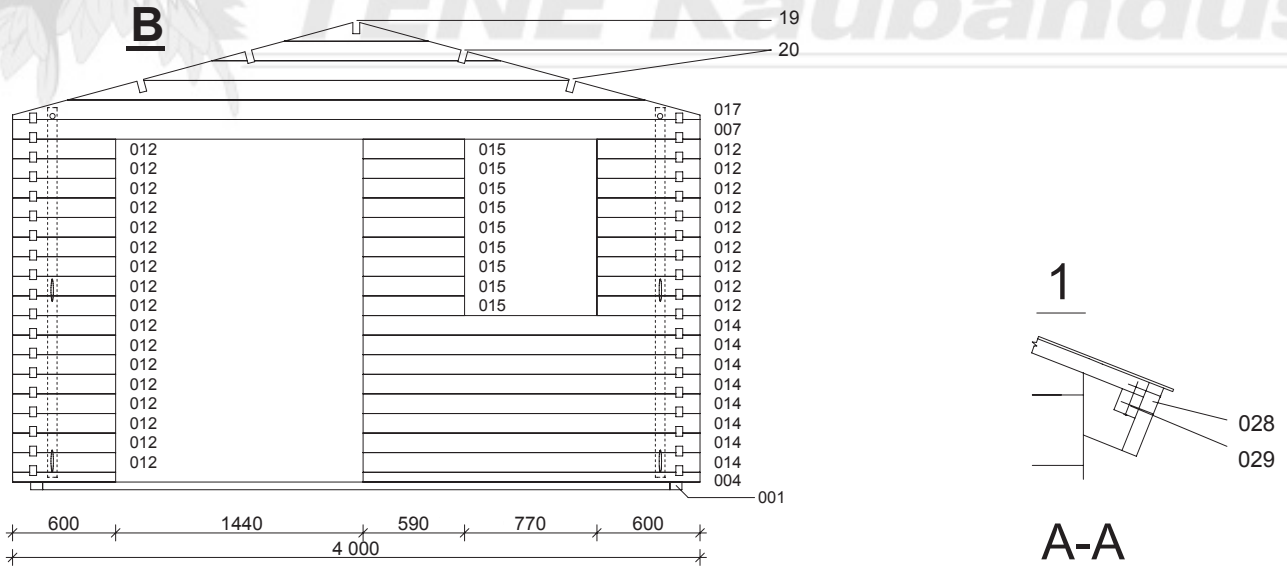

MONTANA

400 × 595 cm

380 × 575 cm

40 mm

MONTANA 40 mm

400 × 595 cm

		 mm	 mm	 ×
01			5740	2
02			3650/486	12/2
03			1200/1200	1/1
04			600/1960	1/1
05			4000	1
06			300	2
07			4000	20
08			5950	10
09			3600	17
10			1200	6
11			1030	18
12			600	26
13			300	60
14			1960	8
15			590	9
16			300	6
17			4000	3
18			5950	2(1+1)
19			5950	1
20			5950	4
21		1425 × 1955 mm		1
22	 23 	1530 × 990 mm/ 765 × 990 mm		1/1
24			2280	108+2
25			3316	34+1
26			2320	4
27			2320	4
28			2975	4

MONTANA 40 mm

400 × 595 cm

		 mm	 mm	 ×
29		 28	2975	4
30				2
31			ca. 14,1 m	
32			2150	6
33			4,0×40/ 5,0×70	1 
34			2,2×50/ 2,5×70	1 
35		21×95	2350/2310	17/20
36		40×143	2050/910	2/2
37			M8×70	18
38			300-400	3

TENE Kaubandus

MONTANA 40 mm

400 × 595 cm

MONTANA 40 mm

400 × 595 cm

A

B

C