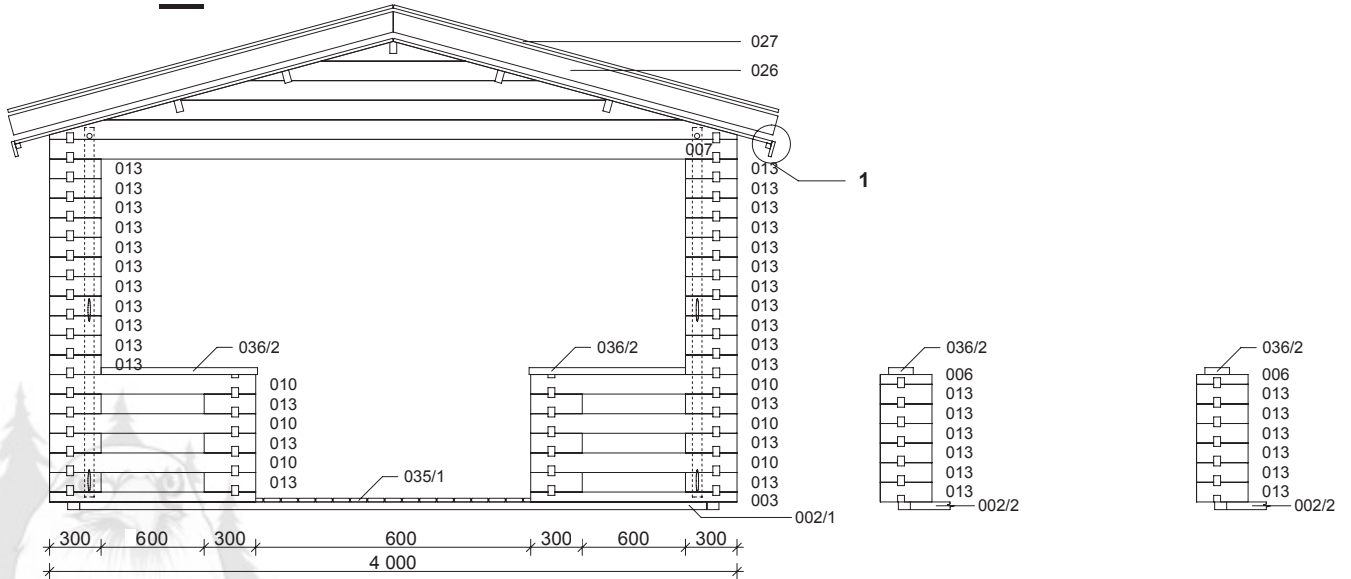

MONTANA

400 × 595 cm

380 × 575 cm

40 mm

MONTANA 40 mm

400 × 595 cm

		 mm	 mm	 ×
01			5740	2
02			3650/486	12/2
03			1200/1200	1/1
04			600/1960	1/1
05			4000	1
06			300	2
07			4000	20
08			5950	10
09			3600	17
10			1200	6
11			1030	18
12			600	26
13			300	60
14			1960	8
15			590	9
16			300	6
17			4000	3
18			5950	2(1+1)
19			5950	1
20			5950	4
21		1425 × 1955 mm		1
22	 23 	1530 × 990 mm/ 765 × 990 mm		1/1
24			2280	108+2
25			3316	34+1
26			2320	4
27			2320	4
28			2975	4

MONTANA 40 mm

400 × 595 cm

		 mm	 mm	 ×
29		 28	2975	4
30				2
31			ca. 14,1 m	
32			2150	6
33			4,0×40/ 5,0×70	1 
34			2,2×50/ 2,5×70	1 
35		21×95	2350/2310	17/20
36		40×143	2050/910	2/2
37			M8×70	18
38			300-400	3

TENE Kaubandus

MONTANA 40 mm

400 × 595 cm

MONTANA 40 mm

400 × 595 cm

A

B

C