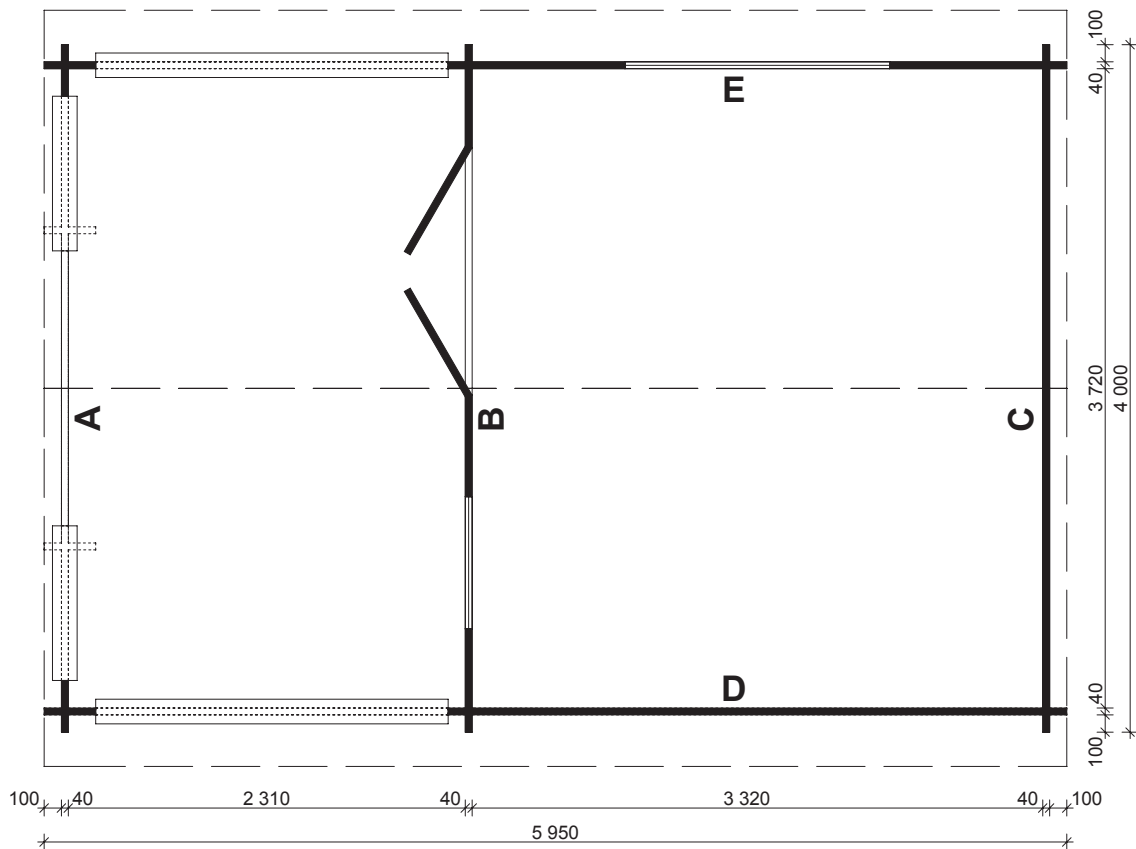

MONTANA

400 × 595 cm

380 × 575 cm

40 mm

MONTANA 40 mm

400 × 595 cm

		 mm	 mm	 ×
01			5740	2
02			3650/486	12/2
03			1200/1200	1/1
04			600/1960	1/1
05			4000	1
06			300	2
07			4000	20
08			5950	10
09			3600	17
10			1200	6
11			1030	18
12			600	26
13			300	60
14			1960	8
15			590	9
16			300	6
17			4000	3
18			5950	2(1+1)
19			5950	1
20			5950	4
21		1425 × 1955 mm		1
22	 23 	1530 × 990 mm/ 765 × 990 mm		1/1
24			2280	108+2
25			3316	34+1
26			2320	4
27			2320	4
28			2975	4

MONTANA 40 mm

400 × 595 cm

		 mm	 mm	 ×
29		 28	2975	4
30				2
31			ca. 14,1 m	
32			2150	6
33			4,0×40/ 5,0×70	1 
34			2,2×50/ 2,5×70	1 
35		21×95	2350/2310	17/20
36		40×143	2050/910	2/2
37			M8×70	18
38			300-400	3

TENE Kaubandus

MONTANA 40 mm

400 × 595 cm

MONTANA 40 mm

400 × 595 cm

A

B

C