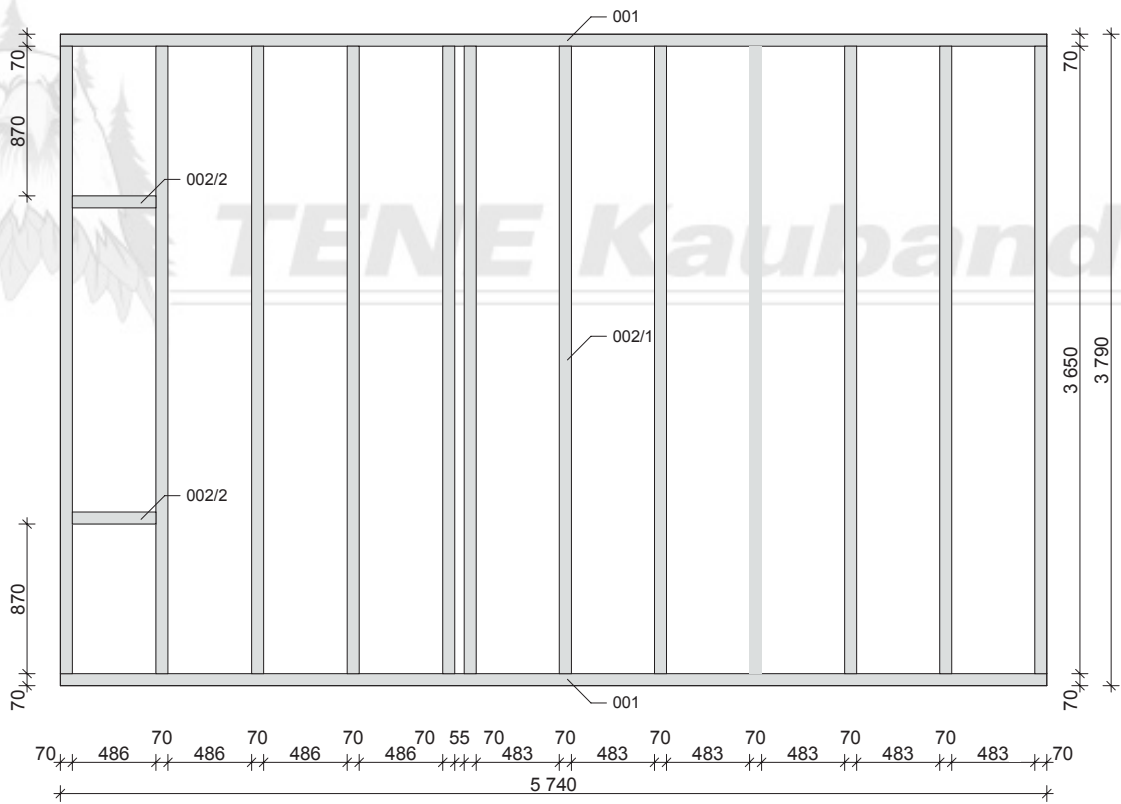

MONTANA

400 × 595 cm

380 × 575 cm

40 mm

MONTANA 40 mm

400 × 595 cm

		 mm	 mm	 ×
01			5740	2
02			3650/486	12/2
03			1200/1200	1/1
04			600/1960	1/1
05			4000	1
06			300	2
07			4000	20
08			5950	10
09			3600	17
10			1200	6
11			1030	18
12			600	26
13			300	60
14			1960	8
15			590	9
16			300	6
17			4000	3
18			5950	2(1+1)
19			5950	1
20			5950	4
21		1425 × 1955 mm		1
22	 23 	1530 × 990 mm/ 765 × 990 mm		1/1
24			2280	108+2
25			3316	34+1
26			2320	4
27			2320	4
28			2975	4

MONTANA 40 mm

400 × 595 cm

		 mm	 mm	 ×
29		 28	2975	4
30				2
31			ca. 14,1 m	
32			2150	6
33			4,0×40/ 5,0×70	1 
34			2,2×50/ 2,5×70	1 
35		21×95	2350/2310	17/20
36		40×143	2050/910	2/2
37			M8×70	18
38			300-400	3

TENE Kaubandus

MONTANA 40 mm

400 × 595 cm

MONTANA 40 mm

400 × 595 cm

A

B

C