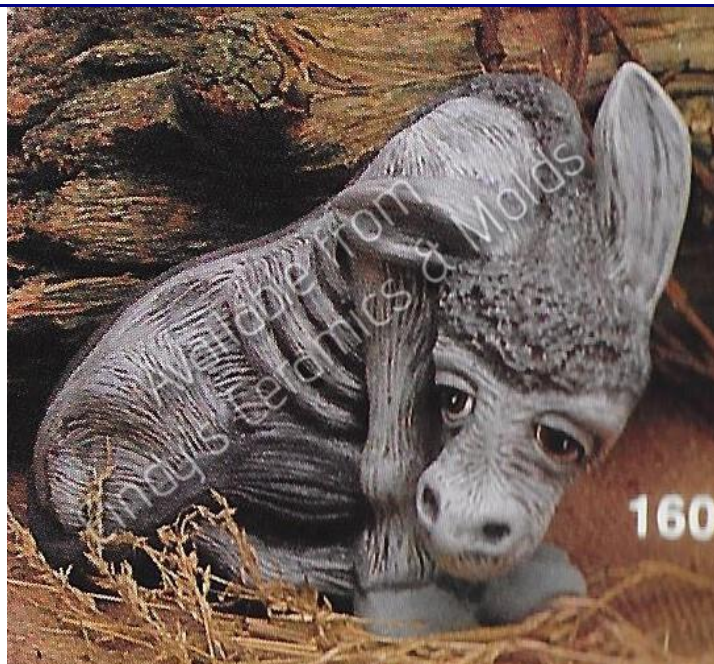

*SP-156

7.5 Tall

10.00

Po' Pitiful Pearl

*SP-160

5 Tall

7.00

Elmeretta