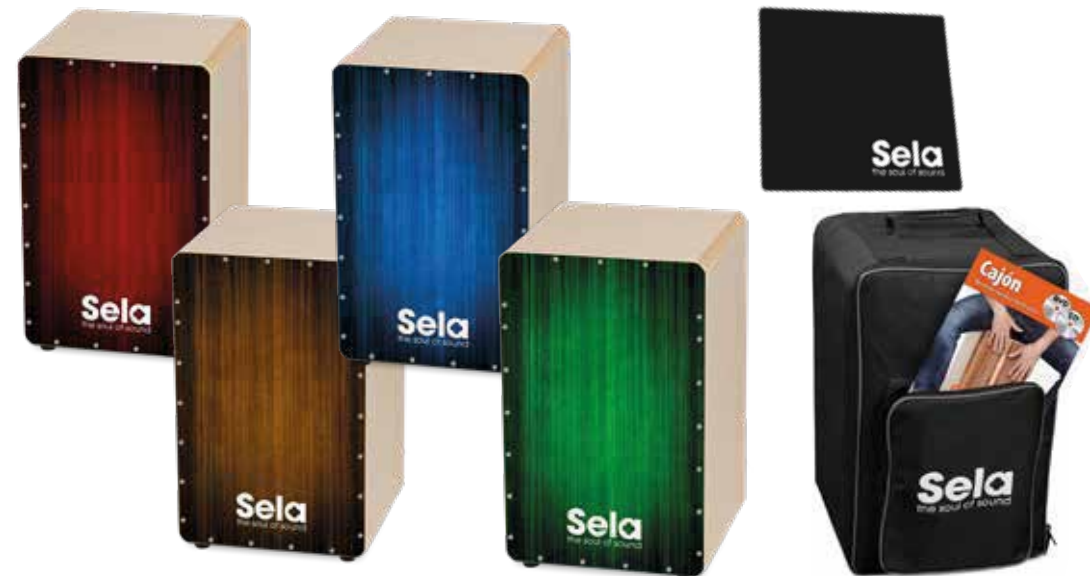

CAJON SELA PRIMERA

● (SE 160 ES/SE 188 ES/SE 195 NL)

PVP : USD \$ 160

- Modelos disponibles: BLACK, RED, BROWN BUNDLE.
- Cuerpo robusto de abedul de 12 mm, 9 capas.
- Superficie de juego de alta calidad hecha de madera de abedul.
- Sistema de trampa Sela que se puede quitar.
- Sonido de caja ajustable individualmente.
- Hecho en Alemania.
- Pies de goma antideslizantes.*
- Dimensiones: aprox.47 x 30 x 30 cm.
- Peso: aprox. 4,6 kg.

INCLUYE:

- Cajon SELA PRIMERA
- Estuche SELA RUCKSACK
- COJÍN SELA para cajón.
- Libro de aprendizaje en español.

CAJON SELA VARIOS

● (SE 122 ES/SE 123 ES/SE 124 ES/SE 125 ES)

PVP: USD \$ 192

- Infinitas posibilidades de sonido.
- Sistema de trampa Sela que se puede quitar.
- Cuerpo de abedul extra fuerte de 15 mm, 11 capas.
- Diseño moderno con fina chapa.
- Sonido de caja ajustable individualmente.
- Pies de goma antideslizantes.
- Alta calidad.
- Hecho en Alemania.
- Dimensiones: aprox.47 x 30 x 30 cm.
- Peso: aprox. 5 kg.

INCLUYE:

- Cajon SELA VARIOS
- COJÍN SELA para cajón.
- Estuche SELA RUCKSACK
- Libro de aprendizaje en español.

CAJON SELA CASELA

● (SE 004A/SE034A/SE 105/SE 089)

PVP : USD \$ 256

- Modelos disponibles: ZEBRANO, MAKASSAR, DARK NUT, BLACK DAR
- Dimensiones: aprox.47 x 30 x 30 cm.
- Cuerpo de abedul extra fuerte de 15 mm, 11 capas.
- Superficie de juego Sela Hard Splash.
- Superficie de juego intercambiable.
- Esquinas redondeadas y sólidas de arce fino.
- Sistema de trampa Sela que se puede quitar.
- Sonido de caja ajustable individualmente.
- Sonido de esquina de aplauso especial.
- Piezas de alta calidad "Made in Germany".
- Pies de goma antideslizantes