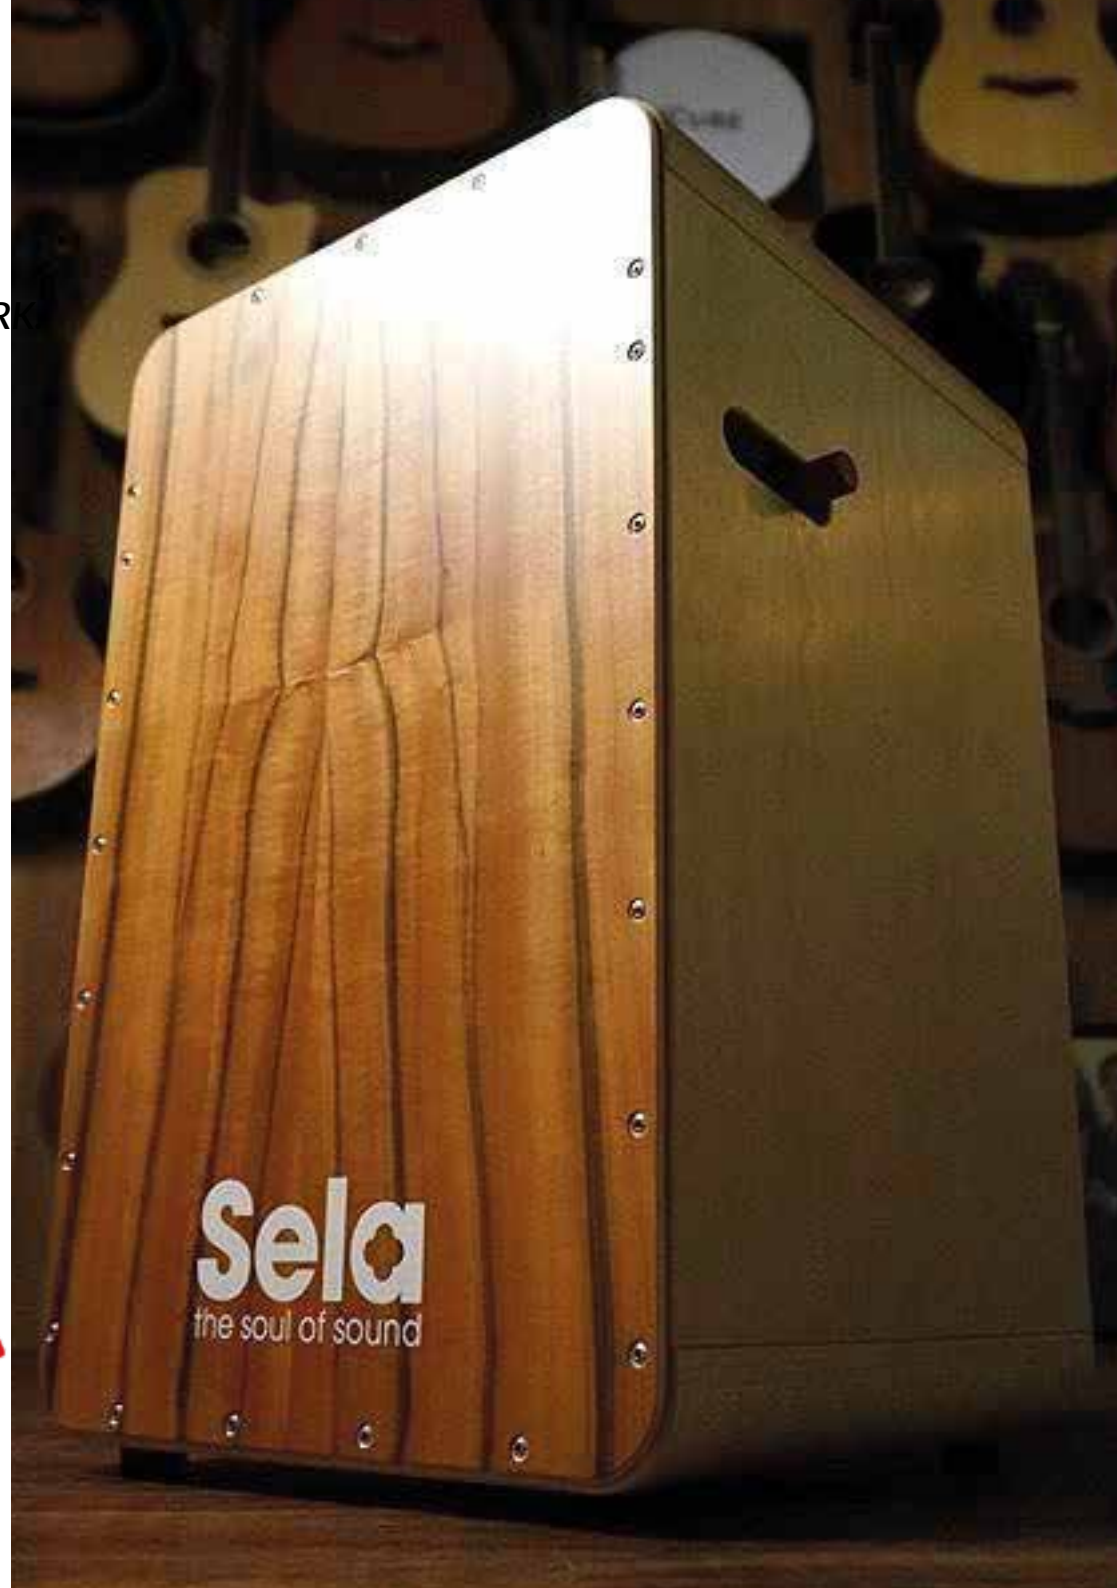

INCLUYE:

- Cajon SELA PRIMERA
- Estuche SELA RUCKSACK
- COJÍN SELA para cajón.
- Libro de aprendizaje en español.

CAJON SELA VARIOS

● (SE 122 ES/SE 123 ES/SE 124 ES/SE 125 ES)

PVP: USD \$ 192

- Infinitas posibilidades de sonido.
- Sistema de trampa Sela que se puede quitar.
- Cuerpo de abedul extra fuerte de 15 mm, 11 capas.
- Diseño moderno con fina chapa.
- Sonido de caja ajustable individualmente.
- Pies de goma antideslizantes.
- Alta calidad.
- Hecho en Alemania.
- Dimensiones: aprox.47 x 30 x 30 cm.
- Peso: aprox. 5 kg.

INCLUYE:

- Cajon SELA VARIOS
- COJÍN SELA para cajón.
- Estuche SELA RUCKSACK
- Libro de aprendizaje en español.

CAJON SELA CASELA

● (SE 004A/SE034A/SE 105/SE 089)

PVP : USD \$ 256

- Modelos disponibles: ZEBRANO, MAKASSAR, DARK NUT, BLACK DAR
- Dimensiones: aprox.47 x 30 x 30 cm.
- Cuerpo de abedul extra fuerte de 15 mm, 11 capas.
- Superficie de juego Sela Hard Splash.
- Superficie de juego intercambiable.
- Esquinas redondeadas y sólidas de arce fino.
- Sistema de trampa Sela que se puede quitar.
- Sonido de caja ajustable individualmente.
- Sonido de esquina de aplauso especial.
- Piezas de alta calidad "Made in Germany".
- Pies de goma antideslizantes