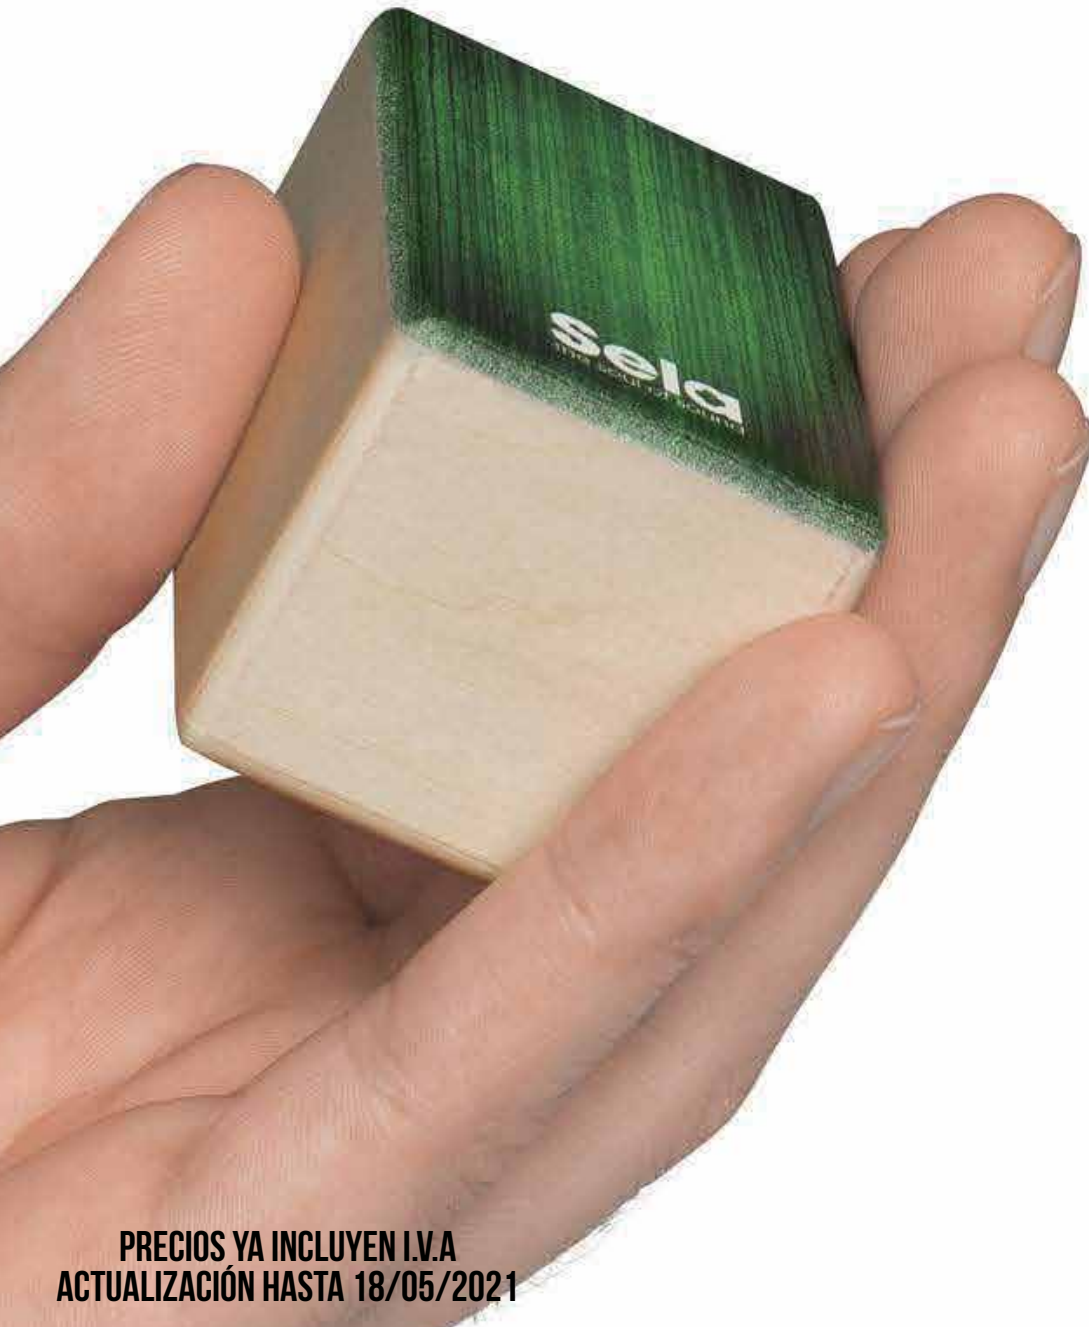

31/01/2023

SELA SNARE HEAD-CIMBRA

PVP : USD \$ 31

● (SE 007)

SELA TAC TIC MULTIPERCUSION

PVP : USD \$ 64

● (SE 055)

SELA MINI CAJON SHAKER SET

● (SE 108)

PVP: USD \$ 36

- Modelos disponibles: RED, GREEN, BLUE.
- Sonido claro y asertivo.
- Cuerpo de sonido de madera de arce de alta calidad.
- Cada uno de los 3 shakers produce un sonido diferente.
- Diseño llamativo.
- Ideal para cada percusión
- Dimensiones: aprox. 6 x 4 x 3,8 cm

PRECIOS YA INCLUYEN I.V.A
ACTUALIZACIÓN HASTA 18/05/2021

CAJON SELA DESERMABLE

PVP : USD \$ 31

● (SE 087/SE 088)

- Ideal para grupos, eventos o talleres.
- Alternativa económica a los cajones de madera reales.
- Montaje fácil y rápido.
- Cartón corrugado extrafuerte con sonido optimizado.
- Capacidad de carga hasta 120 kg.
- Disponible en 2 tamaños diferentes.
- Dimensiones: aprox.45 x 34 x 31 cm.

CAJON SELA PRIMERA

● (SE 160 ES/SE 188 ES/SE 195 NL)

PVP : USD \$ 160

- Modelos disponibles: BLACK, RED, BROWN BUNDLE.
- Cuerpo robusto de abedul de 12 mm, 9 capas.
- Superficie de juego de alta calidad hecha de madera de abedul.
- Sistema de trampa Sela que se puede quitar.
- Sonido de caja ajustable individualmente.
- Hecho en Alemania.
- Pies de goma antideslizantes.*
- Dimensiones: aprox.47 x 30 x 30 cm.
- Peso: aprox. 4,6 kg.