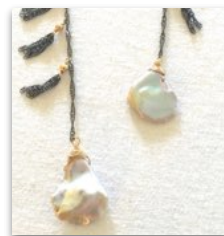

# hila. Necklaces

Wisp \$36

Dreams \$32

Rudy \$31

lab

Monterey: aquamarine \$30

plat

lab