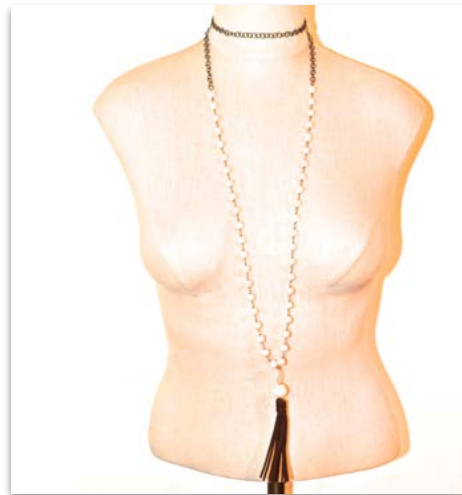

# hila. Necklaces

Porcupine \$34

Pesto

Cinnamon

Picasso

Quest \$28

Rock star \$28

Raindrop \$42