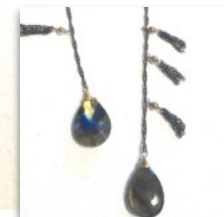

# hila. Necklaces

Wisp \$36

Dreams \$32

Rudy \$31

lab

Monterey: aquamarine \$30

plat

lab