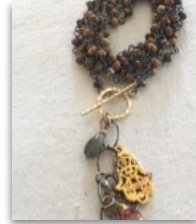

wh pearl

Glady's: plat \$55

# hila. Necklaces

Hilita \$73

Hilita: Hem Cube

Hilita: Sand

Hilita: Hem Silv

Hamilton Glass \$58

Juniper \$68

Ruby Jade