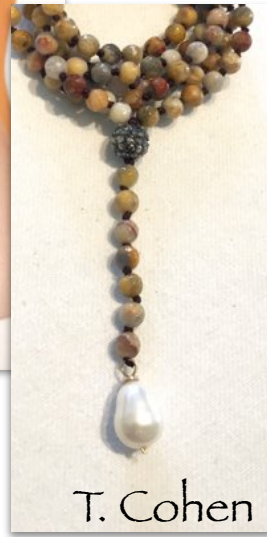

T. Cohen
Pearl: Camel
$58