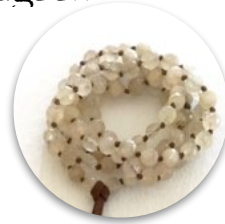

Leslie Lerner:
spritz