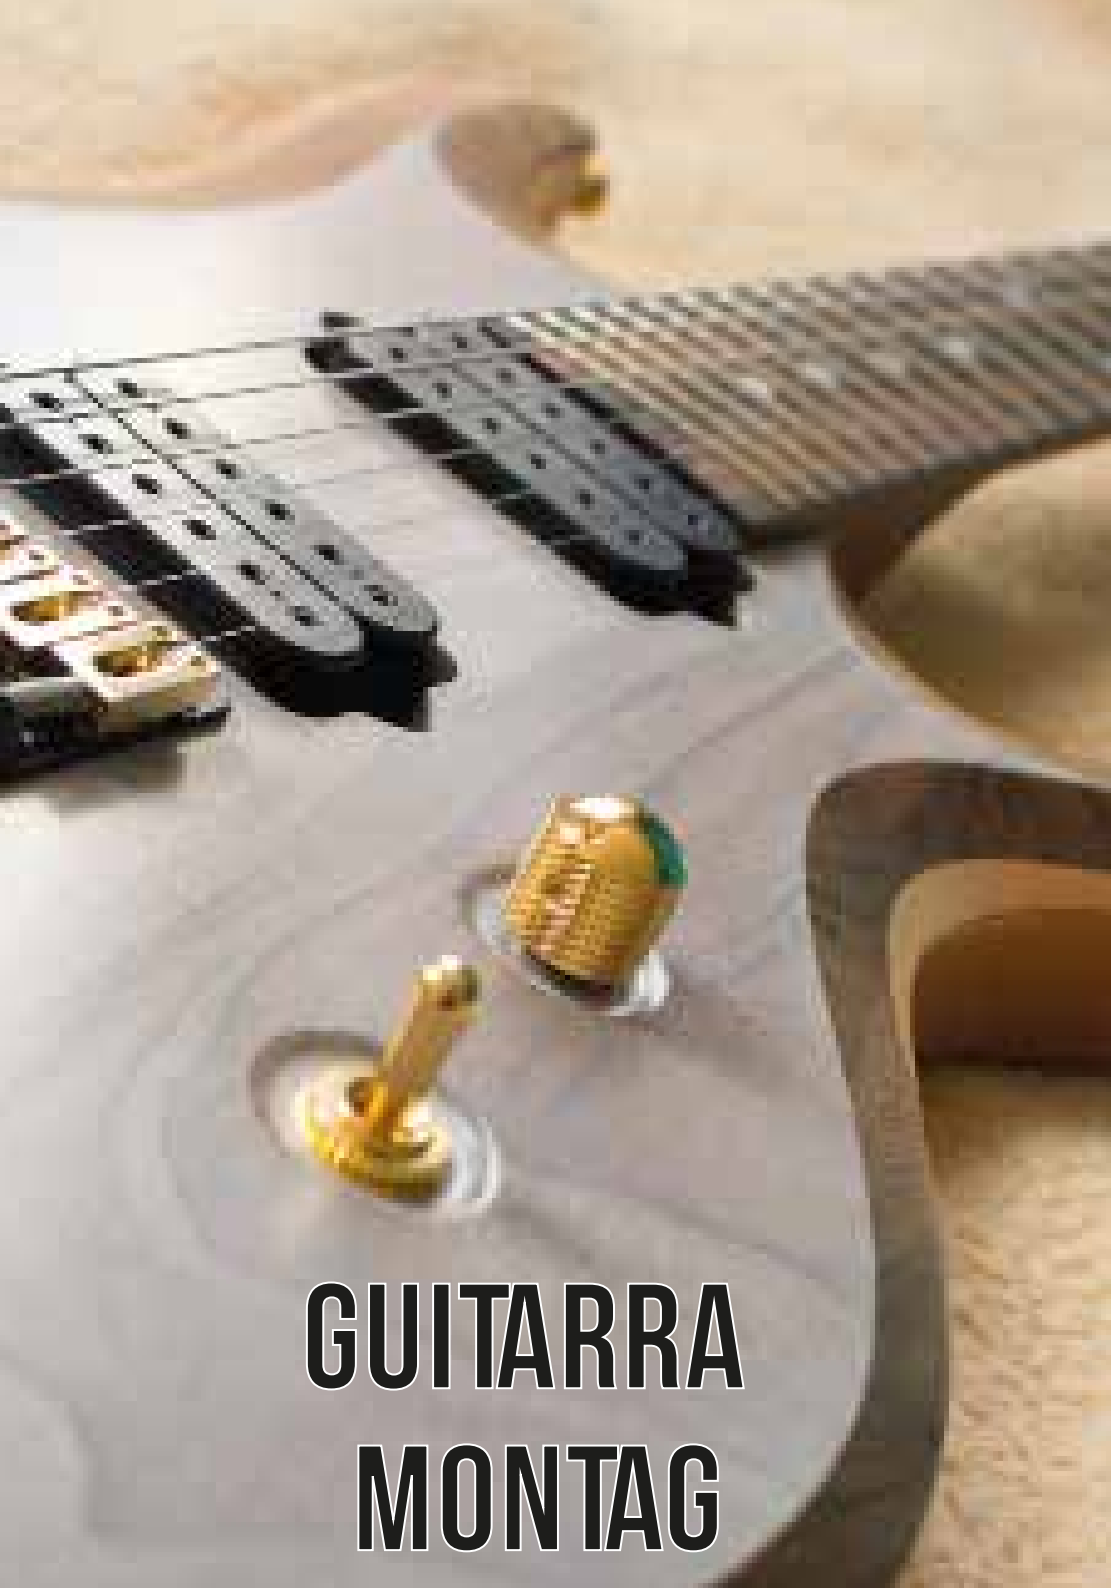

\$1.000

BLACK TOP
(PPE20SA-BV)

TOBACCO SUNBURST
(PPE20SA-TS)

VINTAGE MAHOGANY
(PPE20SA-VM)

- GUITARRAS VARIAS -

DEAN - GRETSCH - MICHAEL KELLY

ENCORE - CARLO ROBELLI - EPIPHONE

GUITARRA MONTAG