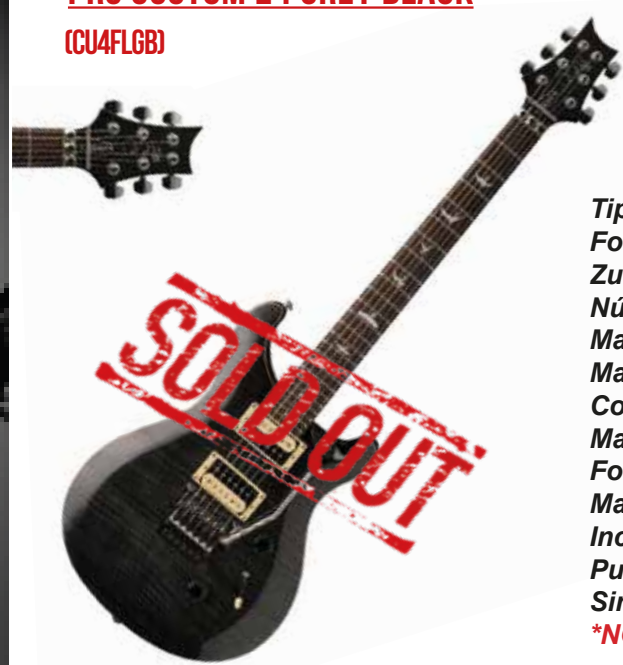

PRECIOS NO INCLUYEN IVA

GUITARRAS

PRS PAUL REED SMITH

Paul Reed Smith®

PRS CUSTOM 24 GREY BLACK

(CU4FLGB)

USD: \$ 1.489

PARA VER EL VIDEO CLICK EN EL LINK
[HTTP://CORT.AS/-H7FV](http://cort.as/-H7FV)