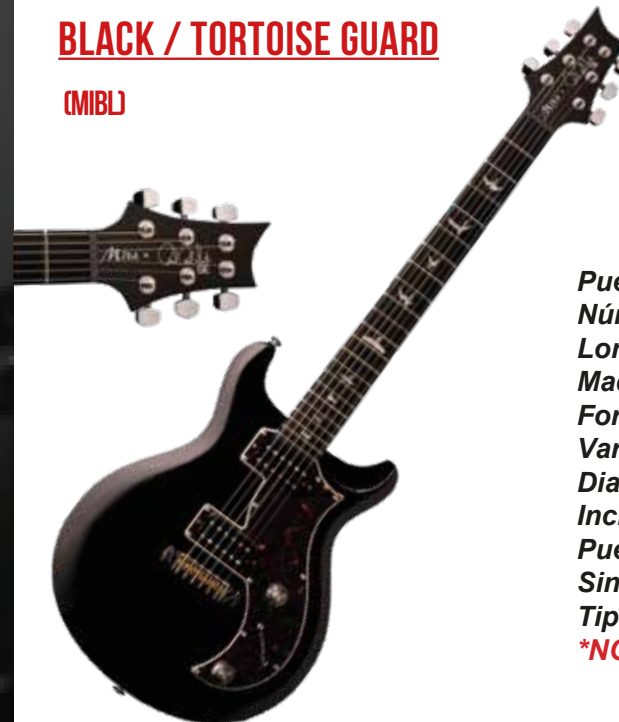

PRS SE MIRA

BLACK / TORTOISE GUARD

(MIBL)

USD: \$ 1.331

PARA VER EL VIDEO CLICK EN EL LINK
[HTTPS://BIT.LY/2ZTXQKO](https://bit.ly/2ZTXQKO)

*Puente / Madera del cuerpo: Caoba
Número de trastes: 22
Longitud de la escala: 25 "
Madera del cuello: Caoba
Forma del cuello: Ancho fino
Varilla de armadura: Mira
Diapasón de madera: Palo de rosa
Incrustación de diapasón: Aves
Puente Stoptail ajustable PRS
Sintonizadores diseñados por PRS
Tipo de hardware Níquel
NO INCLUYE ESTUCHE