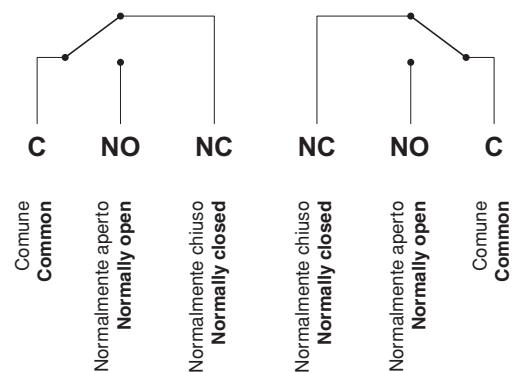

Schema elettrico Electrical layout

24V - 1A max.