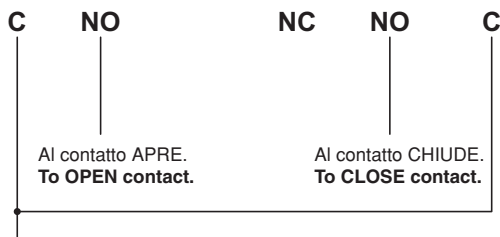

### Collegamento APRE / CHIUDE OPEN / CLOSE connection

Al contatto comune (+V/COM) della centrale.  
To common contact (+V/COM) of control board.