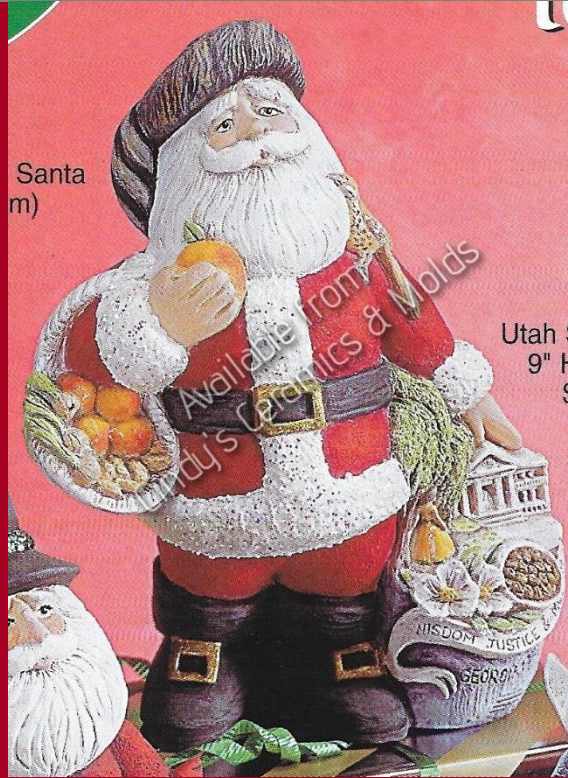

L-3857

Santa
(m)

Utah $
9" H
$

9 High

22.00

Georgia Santa

L-3858