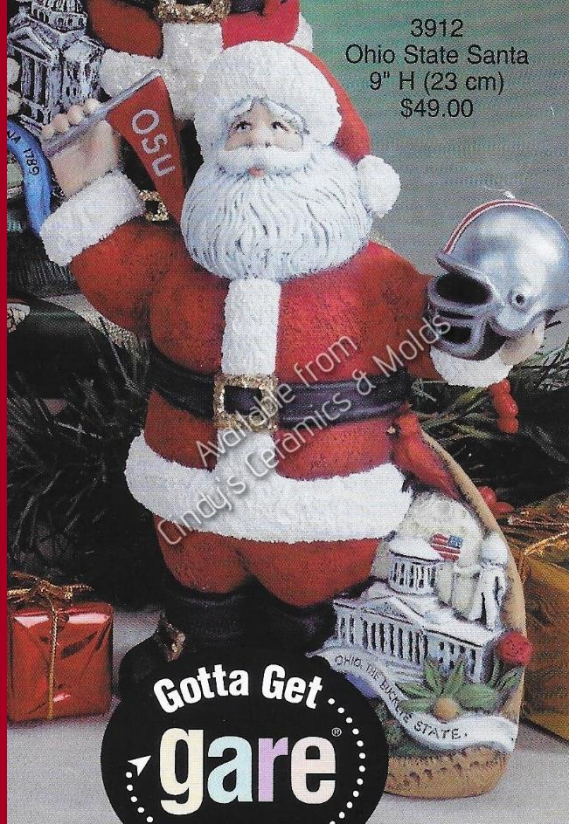

L-3912

9 High

22.00

Ohio Santa

L-3913